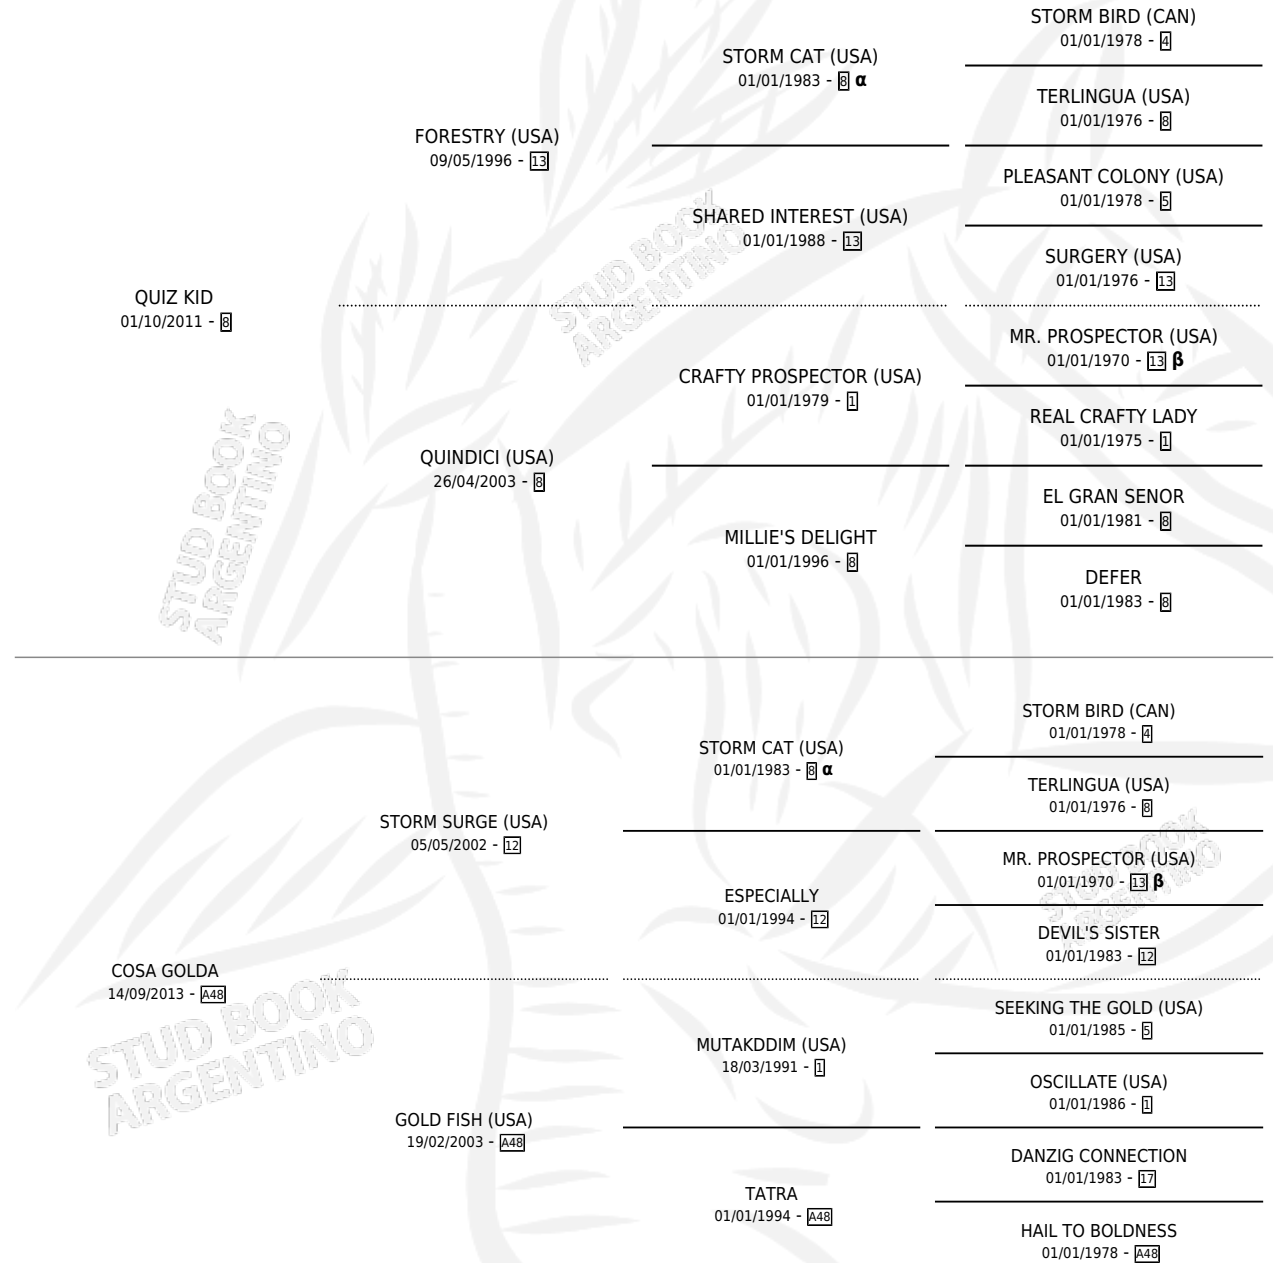

CERROJO PAMPA

por QUIZ KID y COSA GOLDA por STORM SURGE (USA)

PEDIGREE

Argentina · Macho · Zaino · SP · 03/09/2021
Familia A48 · Volumen 44

ESTADO

TIPIFICACIÓN SANGUÍNEA	X
TIPIFICACIÓN POR ADN	✓
PASAPORTE	✓
IDENTIFICACIÓN POR MICROCHIP	✓
REPRODUCTOR	X

Lugar de nacimiento: Haras Las Enredaderas

Criador: Haras Las Enredaderas

INBREEDING : α, β

CERROJO PAMPA

Datos oficiales del Stud Book Argentino

Documento generado el 15/05/2026

studbook.org.ar