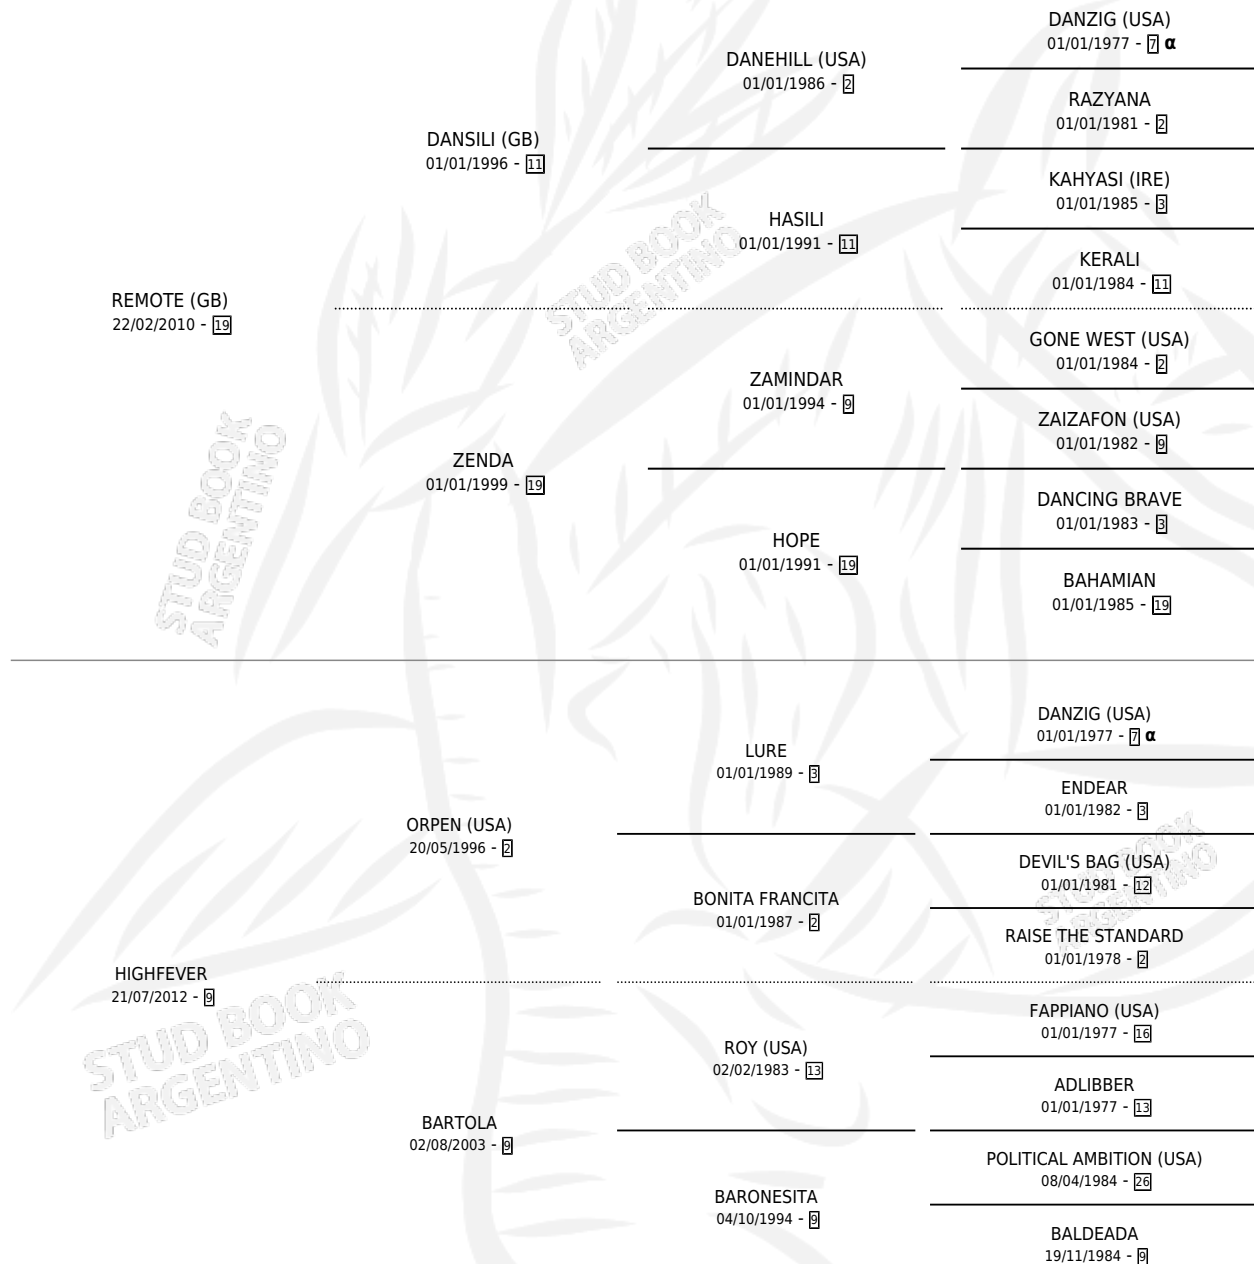

HIGH RIMOUT

por REMOTE (GB) y HIGHFEVER por ORPEN (USA)

Argentina · Hembra · Zaino · SP · 07/11/2021
Familia 9-g · Volumen 44

ESTADO

TIPIFICACIÓN SANGUÍNEA	X
TIPIFICACIÓN POR ADN	✓
PASAPORTE	✓
IDENTIFICACIÓN POR MICROCHIP	✓
REPRODUCTOR	X

Lugar de nacimiento: Firmamento

Criador: Firmamento

PEDIGREE

INBREEDING : α

CAMPAÑA

Solo carreras oficiales de Argentina

POR EDAD

EDAD	CC	1°	2°	3°	4°	5°	NP	CLC	CLG	CLCG1	CLGG1	IMPORTE	GANANCIA / CC
2 AÑOS	2	1	1	0	0	0	0	0	0	0	0	\$4,755,000	\$2,377,500
3 AÑOS	11	2	2	2	1	1	3	5	0	0	0	\$14,179,250	\$1,289,023
4 AÑOS	9	2	1	1	0	1	4	2	0	0	0	\$16,031,850	\$1,781,317
TOTALES	22	5	4	3	1	2	7	7	0	0	0	\$34,966,100	\$1,589,368
%		22.7%	18.2%	13.6%	4.5%	9.1%	31.8%	31.8%	0.0%	0.0%	0.0%		