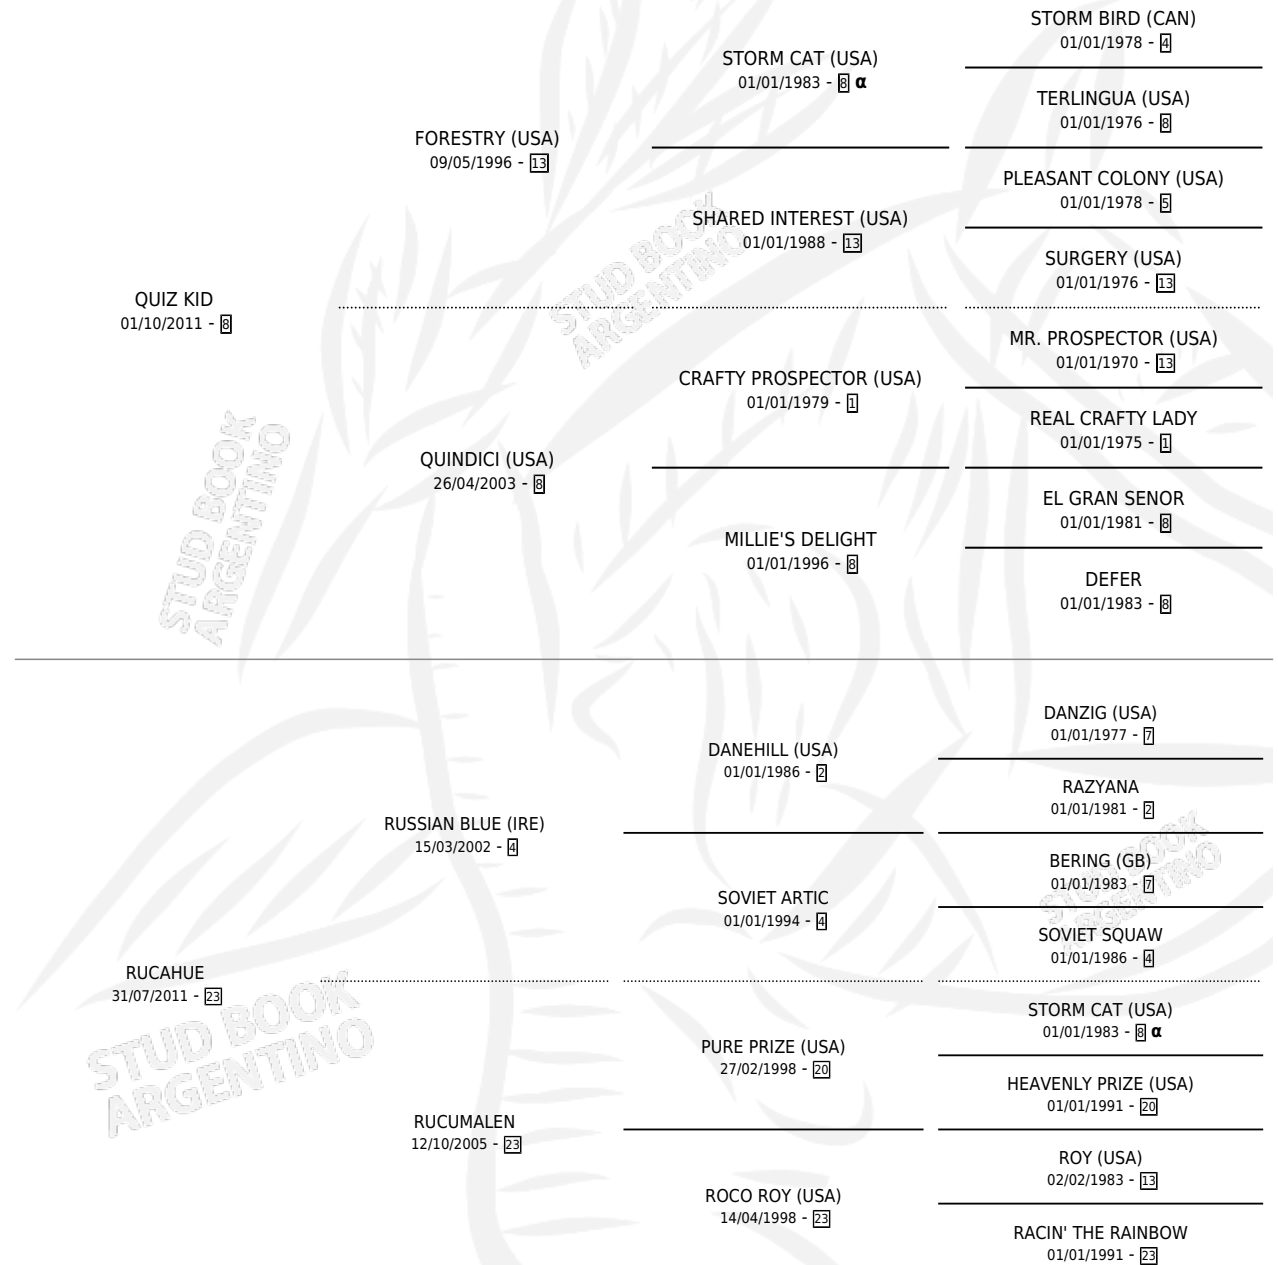

BABY RUCA

por QUIZ KID y RUCAHUE por RUSSIAN BLUE (IRE)

Argentina · Hembra · Alazan · SP · 01/11/2021
Familia 23 · Volumen 44

ESTADO

TIPIFICACIÓN SANGUÍNEA	X
TIPIFICACIÓN POR ADN	✓
PASAPORTE	✓
IDENTIFICACIÓN POR MICROCHIP	✓
REPRODUCTOR	X

Lugar de nacimiento: Las Camelias

Criador: Darkhorse S.R.L.

PEDIGREE

INBREEDING : α

BABY RUCA

Datos oficiales del Stud Book Argentino

Documento generado el 09/05/2026

studbook.org.ar