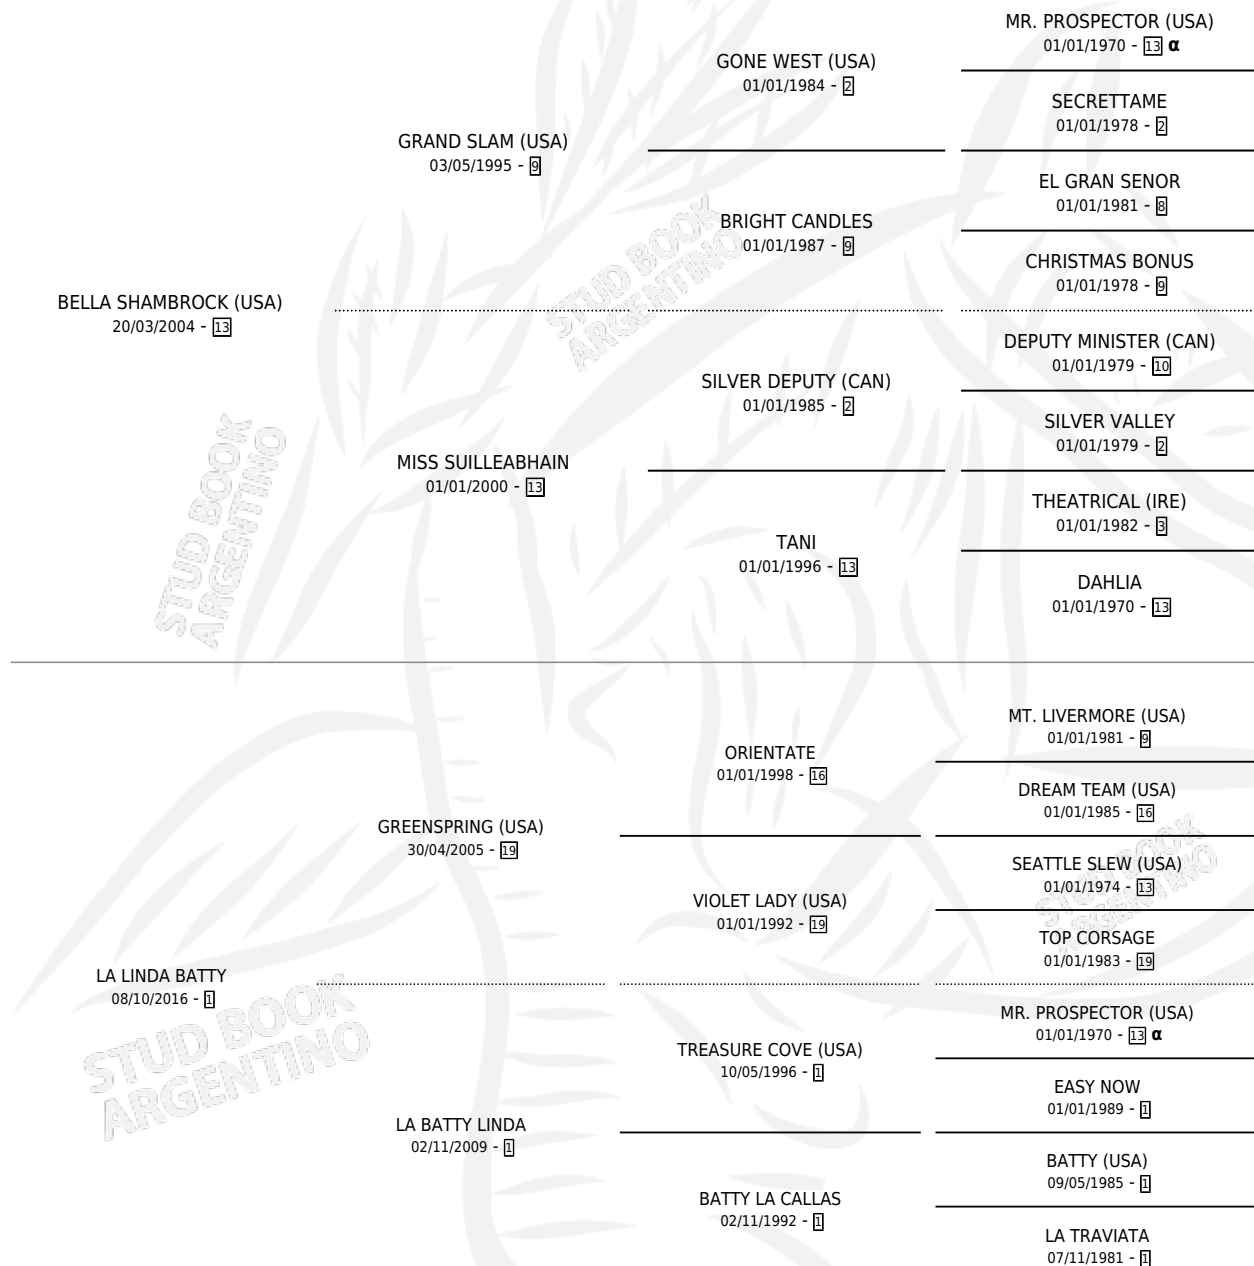

BATTY SPRING

por BELLA SHAMBROCK (USA) y LA LINDA BATTY por GREENSPRING (USA)

Argentina · Macho · Zaino · SP · 01/10/2021
Familia 1 · Volumen 44

ESTADO

TIPIFICACIÓN SANGUÍNEA	X
TIPIFICACIÓN POR ADN	✓
PASAPORTE	✓
IDENTIFICACIÓN POR MICROCHIP	✓
REPRODUCTOR	X

Lugar de nacimiento: La Virginia
Criador: La Virginia

PEDIGREE

INBREEDING : α

BATTY SPRING

Datos oficiales del Stud Book Argentino

Documento generado el 09/06/2026

studbook.org.ar