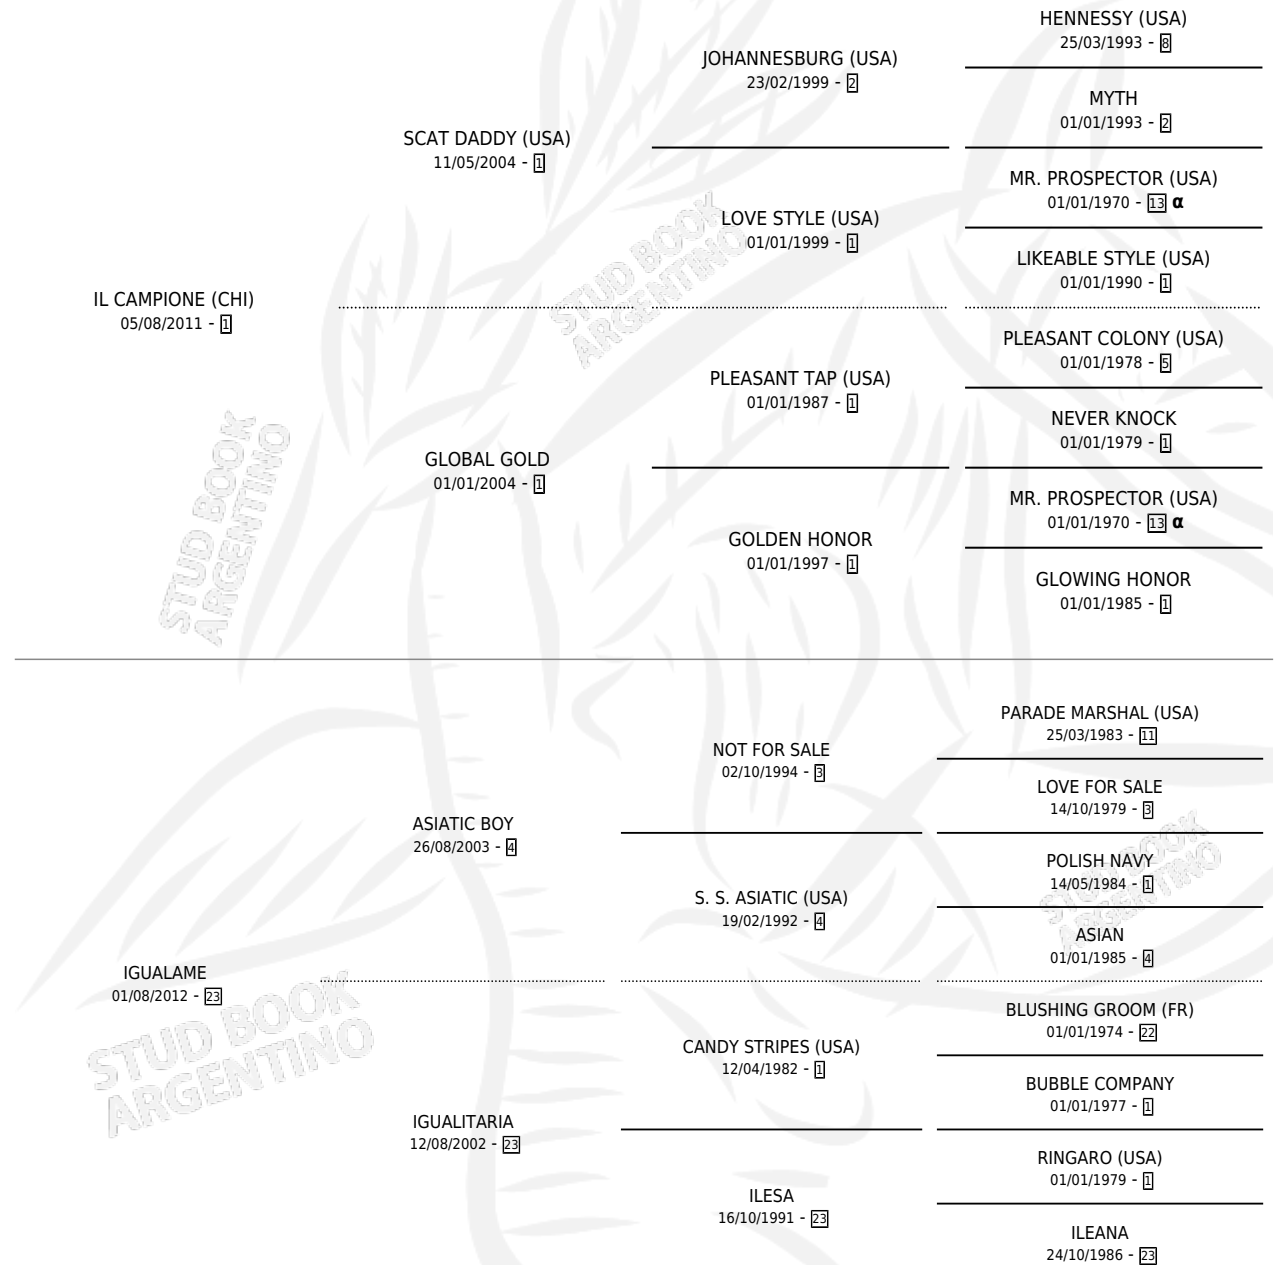

LUCRINA

por **IL CAMPIONE (CHI)** y **IGUALAME** por **ASIATIC BOY**

Argentina · Hembra · Alazan · SP · 02/09/2021
Familia 23-a · Volumen 44

ESTADO

TIPIFICACIÓN SANGUÍNEA	X
TIPIFICACIÓN POR ADN	✓
PASAPORTE	✓
IDENTIFICACIÓN POR MICROCHIP	✓
REPRODUCTOR	X

Lugar de nacimiento: El Paraiso
Criador: Caligiuri Juan Jose Sucesion

PEDIGREE

INBREEDING : α

LUCRINA

Datos oficiales del Stud Book Argentino

Documento generado el 06/05/2026

studbook.org.ar