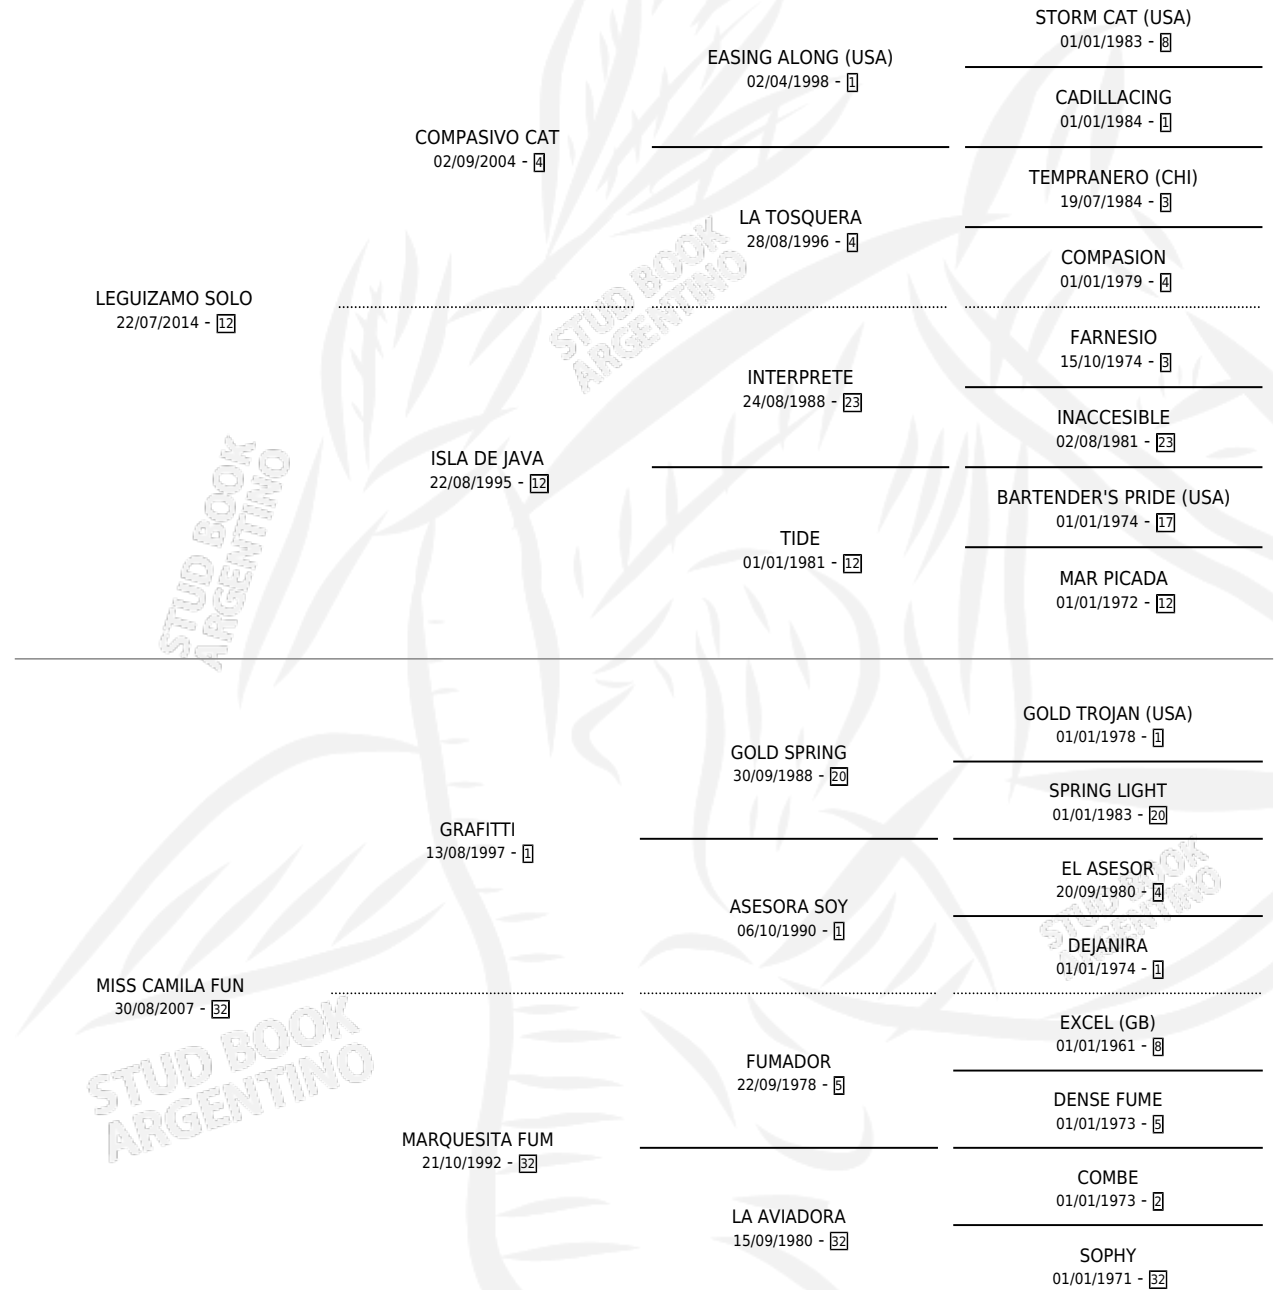

SOY CAMILO

por LEGUIZAMO SOLO y MISS CAMILA FUN por GRAFITTI

Argentina · Macho · Alazan · SP · 06/11/2021
Familia 32 · Volumen 44

ESTADO

TIPIFICACIÓN SANGUÍNEA	X
TIPIFICACIÓN POR ADN	✓
PASAPORTE	✓
IDENTIFICACIÓN POR MICROCHIP	✓
REPRODUCTOR	X

Lugar de nacimiento: Las Dos H

Criador: Las Dos H

PEDIGREE

CAMPAÑA

Solo carreras oficiales de Argentina

POR EDAD

EDAD	CC	1°	2°	3°	4°	5°	NP	CLC	CLG	CLCG1	CLGG1	IMPORTE	GANANCIA / CC
4 AÑOS	8	2	1	0	1	2	2	2	0	0	0	\$5,186,010	\$648,251
TOTALES	8	2	1	0	1	2	2	2	0	0	0	\$5,186,010	\$648,251
%		25.0%	12.5%	0.0%	12.5%	25.0%	25.0%	25.0%	0.0%	0.0%	0.0%		