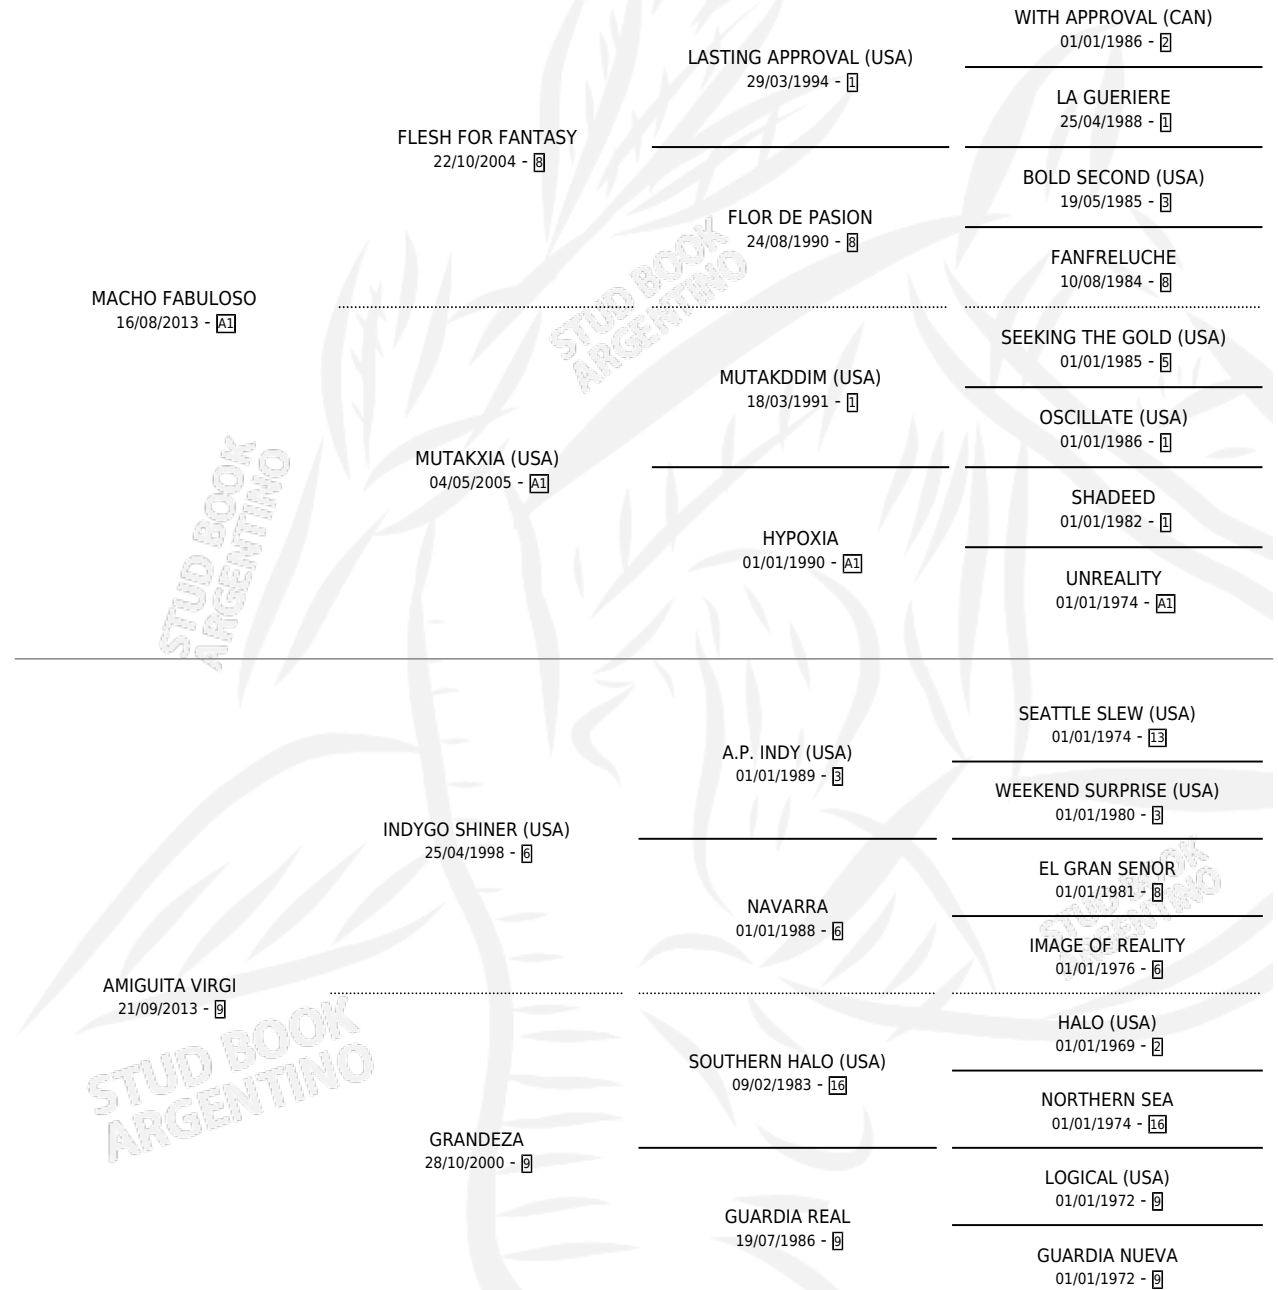

FABULOSA VIRGI

por **MACHO FABULOSO** y **AMIGUITA VIRGI** por **INDYGO SHINER (USA)**

Argentina · Hembra · Alazan · SP · 14/11/2021
Familia 9-h · Volumen 44

ESTADO

TIPIFICACIÓN SANGUÍNEA	X
TIPIFICACIÓN POR ADN	✓
PASAPORTE	✓
IDENTIFICACIÓN POR MICROCHIP	✓
REPRODUCTOR	X

Lugar de nacimiento: Campo particular
Criador: Bossio Juan Bautista

PEDIGREE