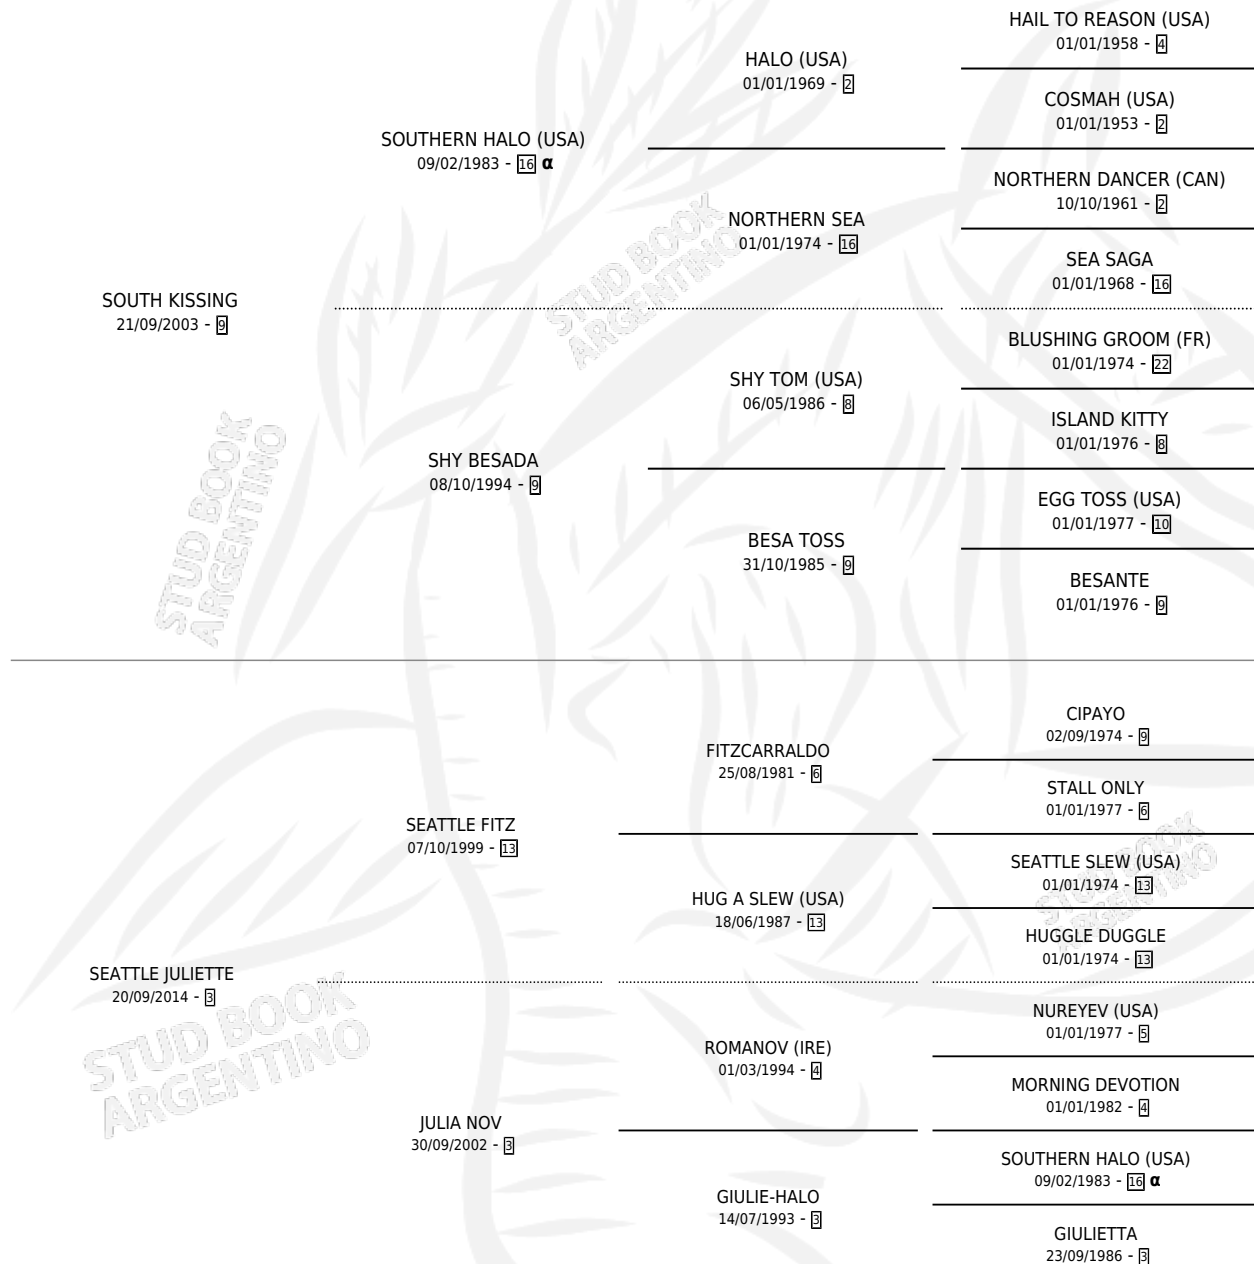

SOR JULIETTE

por SOUTH KISSING y SEATTLE JULIETTE por SEATTLE FITZ

Argentina · Hembra · Zaino · SP · 29/10/2021
Familia 3-b · Volumen 44

ESTADO

TIPIFICACIÓN SANGUÍNEA	X
TIPIFICACIÓN POR ADN	✓
PASAPORTE	✓
IDENTIFICACIÓN POR MICROCHIP	✓
REPRODUCTOR	X

Lugar de nacimiento: El Calden
Criador: El Calden

PEDIGREE

INBREEDING : α

SOR JULIETTE

Datos oficiales del Stud Book Argentino

Documento generado el 12/06/2026

studbook.org.ar