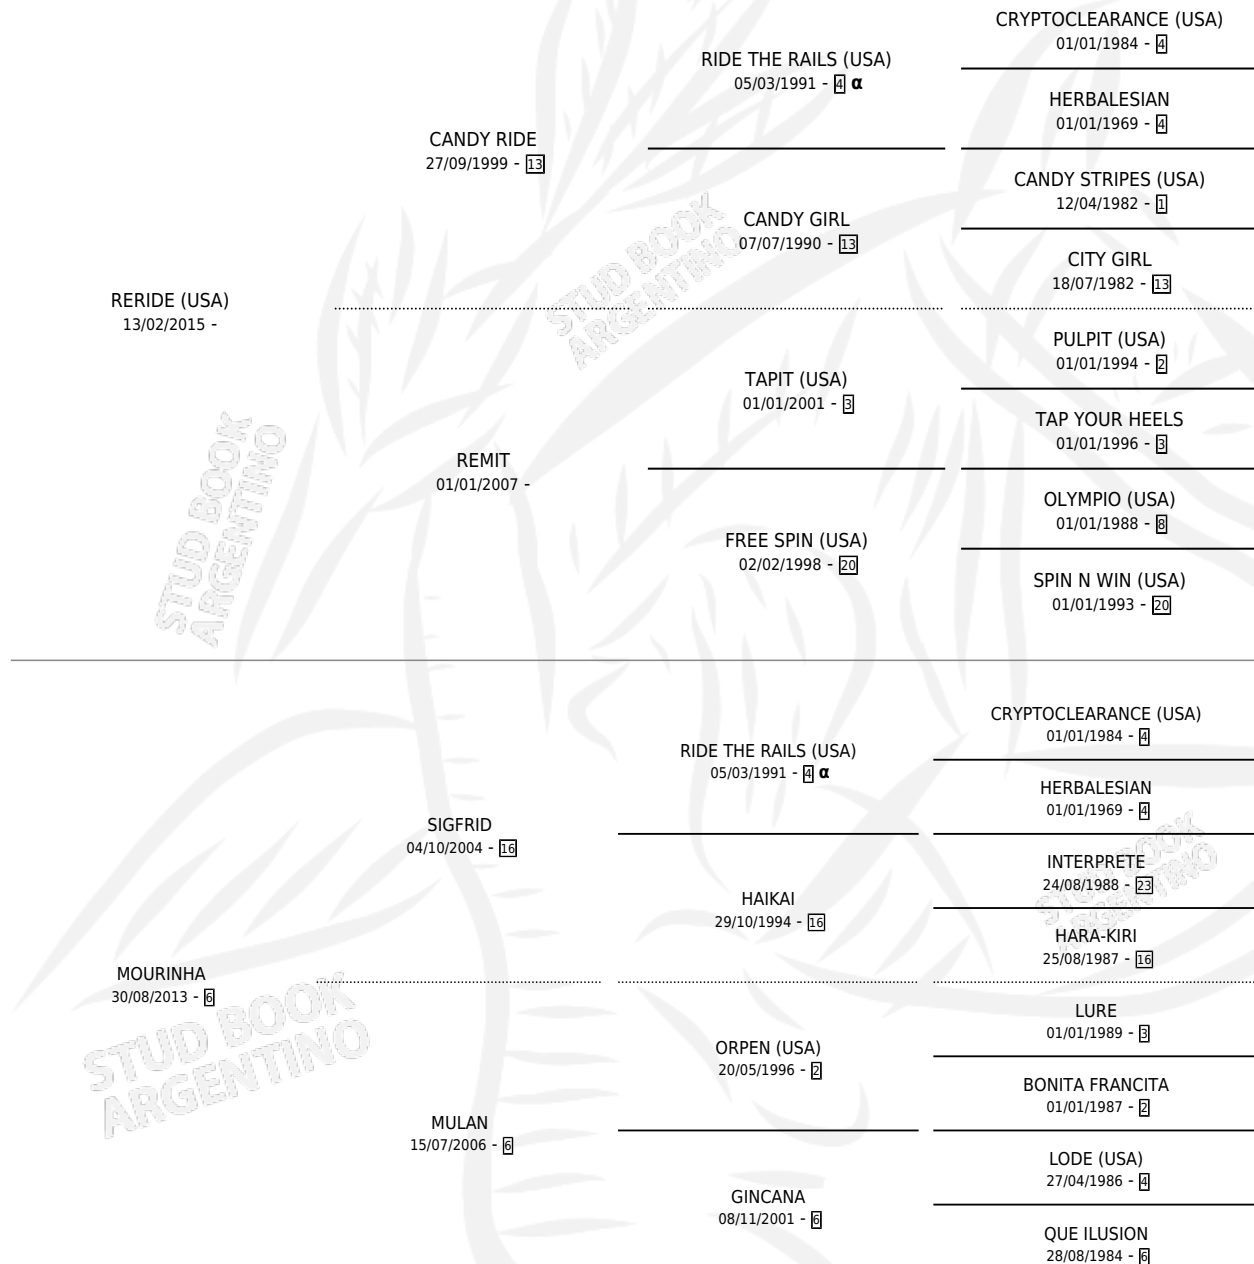

LEON FORASTERO

por **REKIDE (USA)** y **MOURINHA** por **SIGFRID**

Argentina · Macho · Zaino Colorado · SP · 14/10/2021
Familia 6-f · Volumen 44

ESTADO

TIPIFICACIÓN SANGUÍNEA	X
TIPIFICACIÓN POR ADN	✓
PASAPORTE	✓
IDENTIFICACIÓN POR MICROCHIP	✓
REPRODUCTOR	X

Lugar de nacimiento: Campo particular
Criador: Tozzi Nicolas Daniel

PEDIGREE

INBREEDING : α

CAMPAÑA

Solo carreras oficiales de Argentina

POR EDAD

EDAD	CC	1°	2°	3°	4°	5°	NP	CLC	CLG	CLCG1	CLGG1	IMPORTE	GANANCIA / CC
3 AÑOS	1	0	0	0	0	0	1	0	0	0	0	\$150,000	\$150,000
4 AÑOS	4	0	2	1	0	0	1	0	0	0	0	\$3,167,500	\$791,875
TOTALES	5	0	2	1	0	0	2	0	0	0	0	\$3,317,500	\$663,500
%		0.0%	40.0%	20.0%	0.0%	0.0%	40.0%	0.0%	0.0%	0.0%	0.0%		

Placés en Palermo y La Plata en 5 carreras disputadas.

POR DISTANCIA

HIPODROMO	CC	1°	2°	3°	4°	5°	NP	CLC	CLG	CLCG1	CLGG1	IMPORTE
PALERMO	4	0	2	0	0	0	2	0	0	0	0	\$2,697,500
1400 MTS	1	0	1	0	0	0	0	0	0	0	0	\$1,225,000
1200 MTS	1	0	1	0	0	0	0	0	0	0	0	\$1,172,500
1000 MTS	2	0	0	0	0	0	2	0	0	0	0	\$300,000
LA PLATA	1	0	0	1	0	0	0	0	0	0	0	\$620,000
1200 MTS	1	0	0	1	0	0	0	0	0	0	0	\$620,000