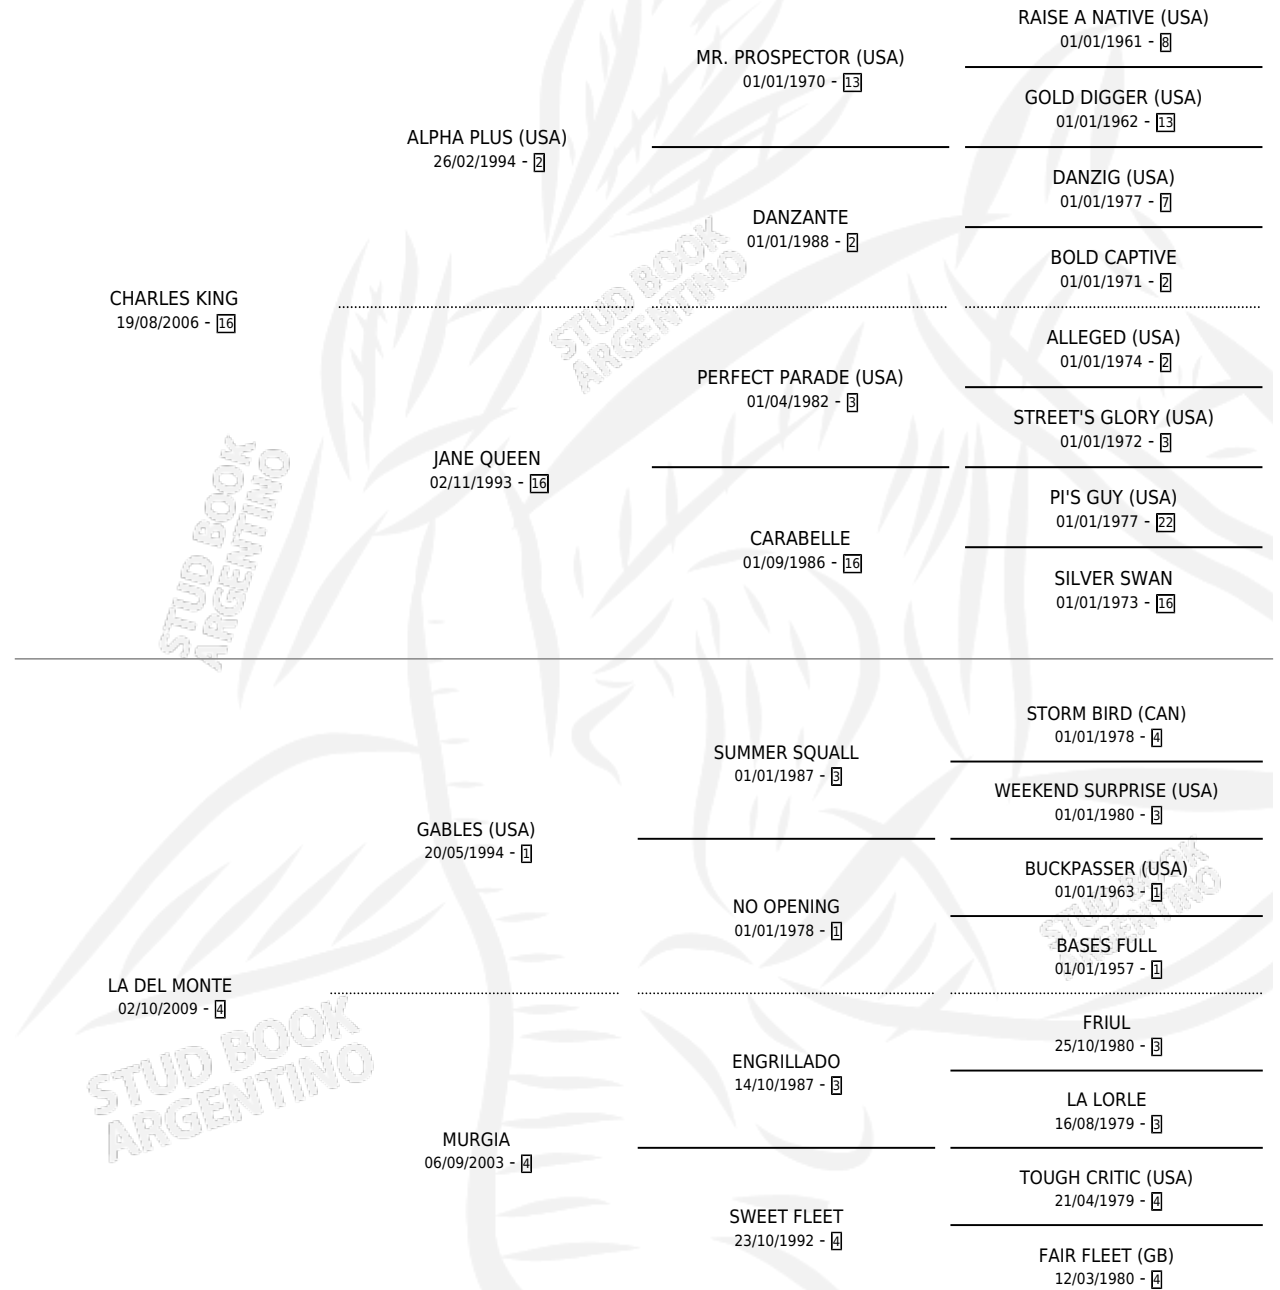

KYARA QUEEN

por CHARLES KING y LA DEL MONTE por GABLES (USA)

Argentina · Hembra · Zaino · SP · 19/10/2021
Familia 4-p · Volumen 44

ESTADO

TIPIFICACIÓN SANGUÍNEA	X
TIPIFICACIÓN POR ADN	✓
PASAPORTE	✓
IDENTIFICACIÓN POR MICROCHIP	✓
REPRODUCTOR	X

Lugar de nacimiento: Campo particular
Criador: Garcia Maria Ines

PEDIGREE

KYARA QUEEN

Datos oficiales del Stud Book Argentino

Documento generado el 02/05/2026

studbook.org.ar