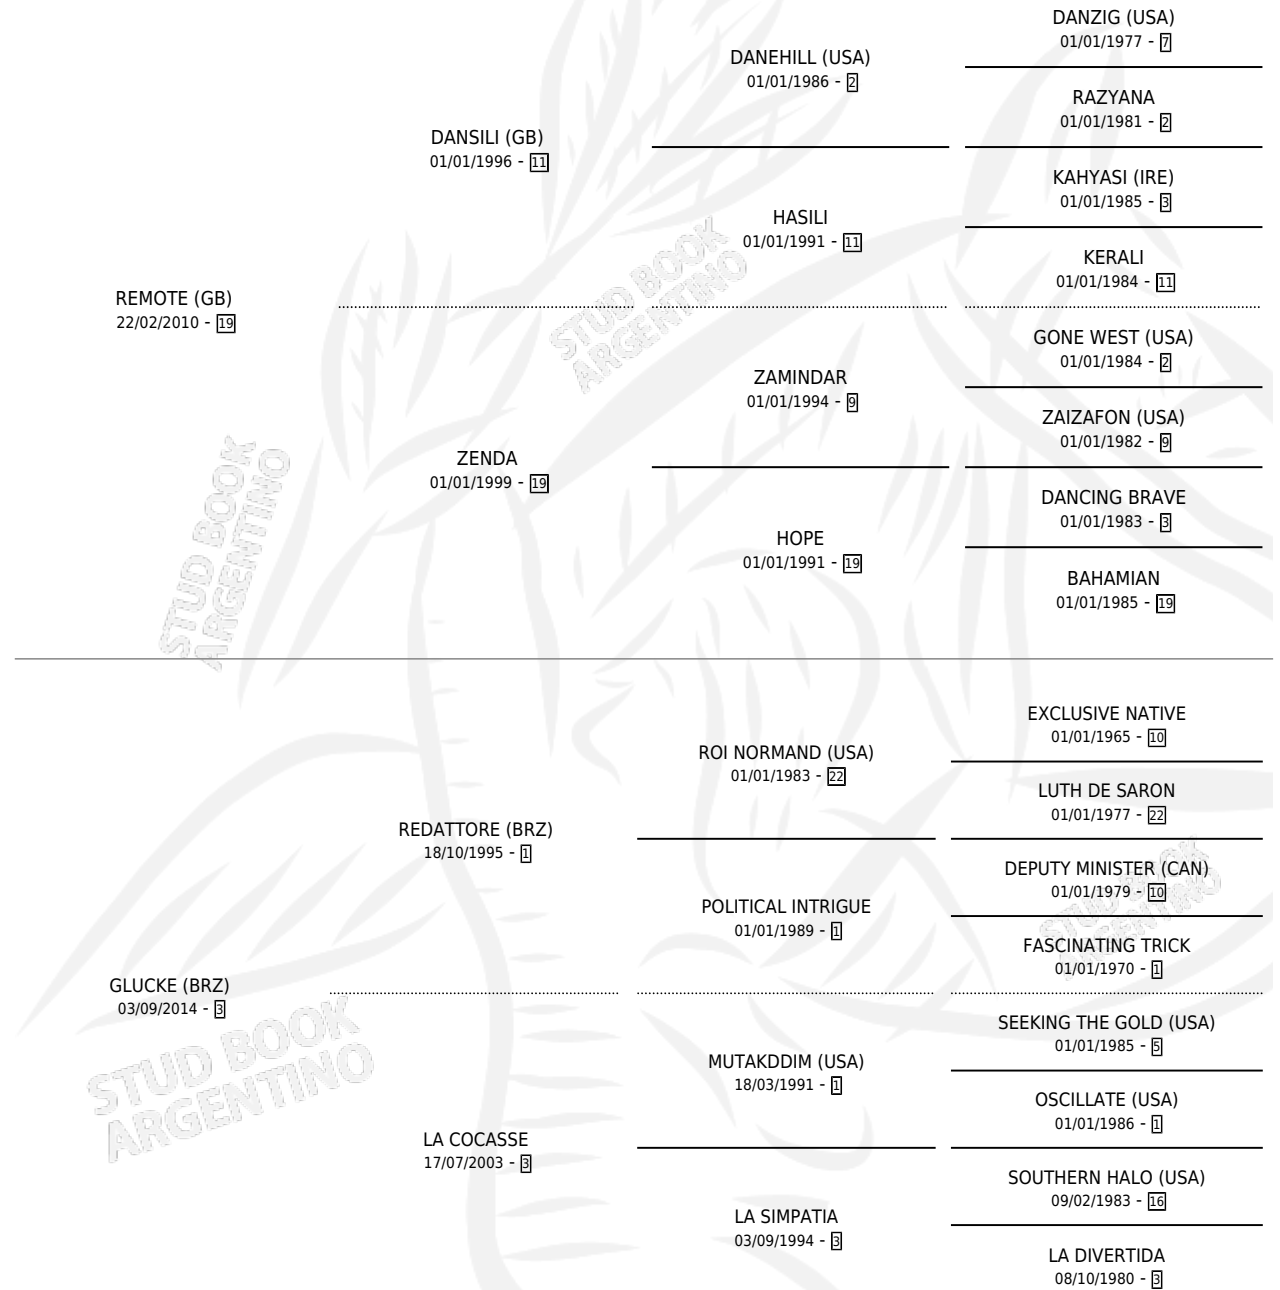

LA REMADORA

por REMOTE (GB) y GLUCKE (BRZ) por REDATTORE (BRZ)

Argentina · Hembra · Zaino · SP · 17/10/2021
Familia 3-h · Volumen 44

ESTADO

TIPIFICACIÓN SANGUÍNEA	X
TIPIFICACIÓN POR ADN	✓
PASAPORTE	✓
IDENTIFICACIÓN POR MICROCHIP	✓
REPRODUCTOR	X

Lugar de nacimiento: Don Teo
Criador: Atlantica De Juegos S.A.

PEDIGREE

CAMPAÑA

Solo carreras oficiales de Argentina

POR EDAD

EDAD	CC	1°	2°	3°	4°	5°	NP	CLC	CLG	CLCG1	CLGG1	IMPORTE	GANANCIA / CC
3 AÑOS	4	0	0	2	0	0	2	0	0	0	0	\$686,250	\$171,563
TOTALES	4	0	0	2	0	0	2	0	0	0	0	\$686,250	\$171,563
%		0.0%	0.0%	50.0%	0.0%	0.0%	50.0%	0.0%	0.0%	0.0%	0.0%		