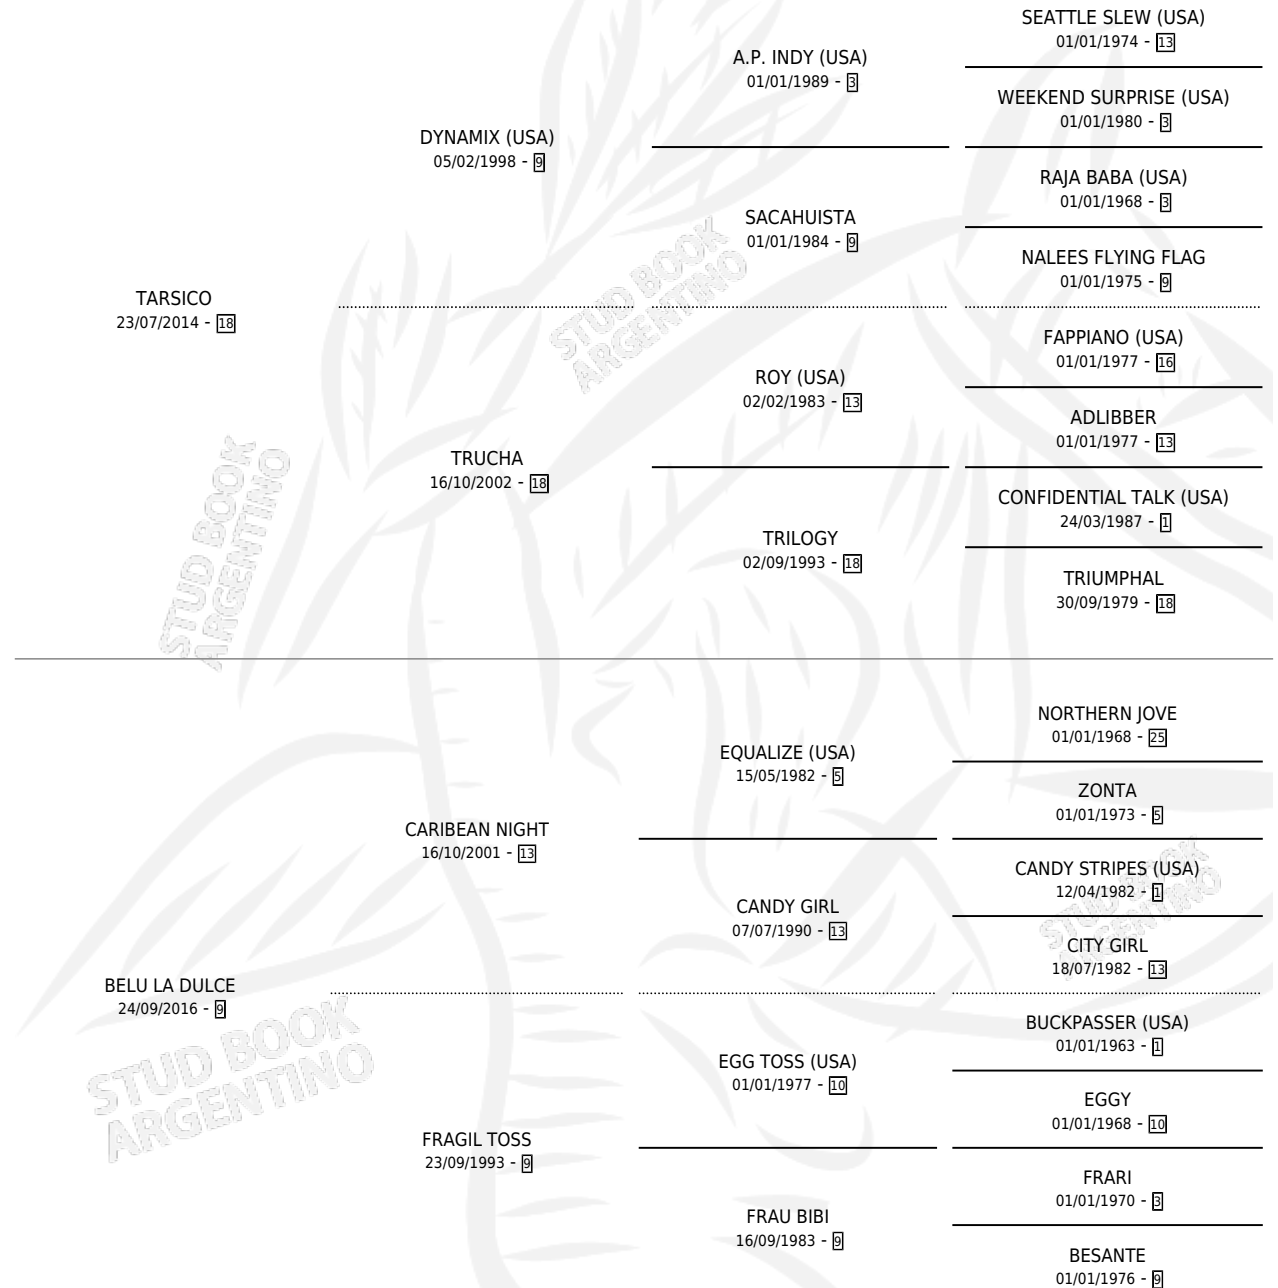

# BELUSHIT

por TARSICO y BELU LA DULCE por CARIBEAN NIGHT

Argentina · Hembra · Zaino · SP · 31/10/2021  
Familia 9-g · Volumen 44

## ESTADO

TIPIFICACIÓN SANGUÍNEA	X
TIPIFICACIÓN POR ADN	✓
PASAPORTE	✓
IDENTIFICACIÓN POR MICROCHIP	✓
REPRODUCTOR	X

**Lugar de nacimiento:** Don Teo

**Criador:** Bingo Horse S.A.

## PEDIGREE