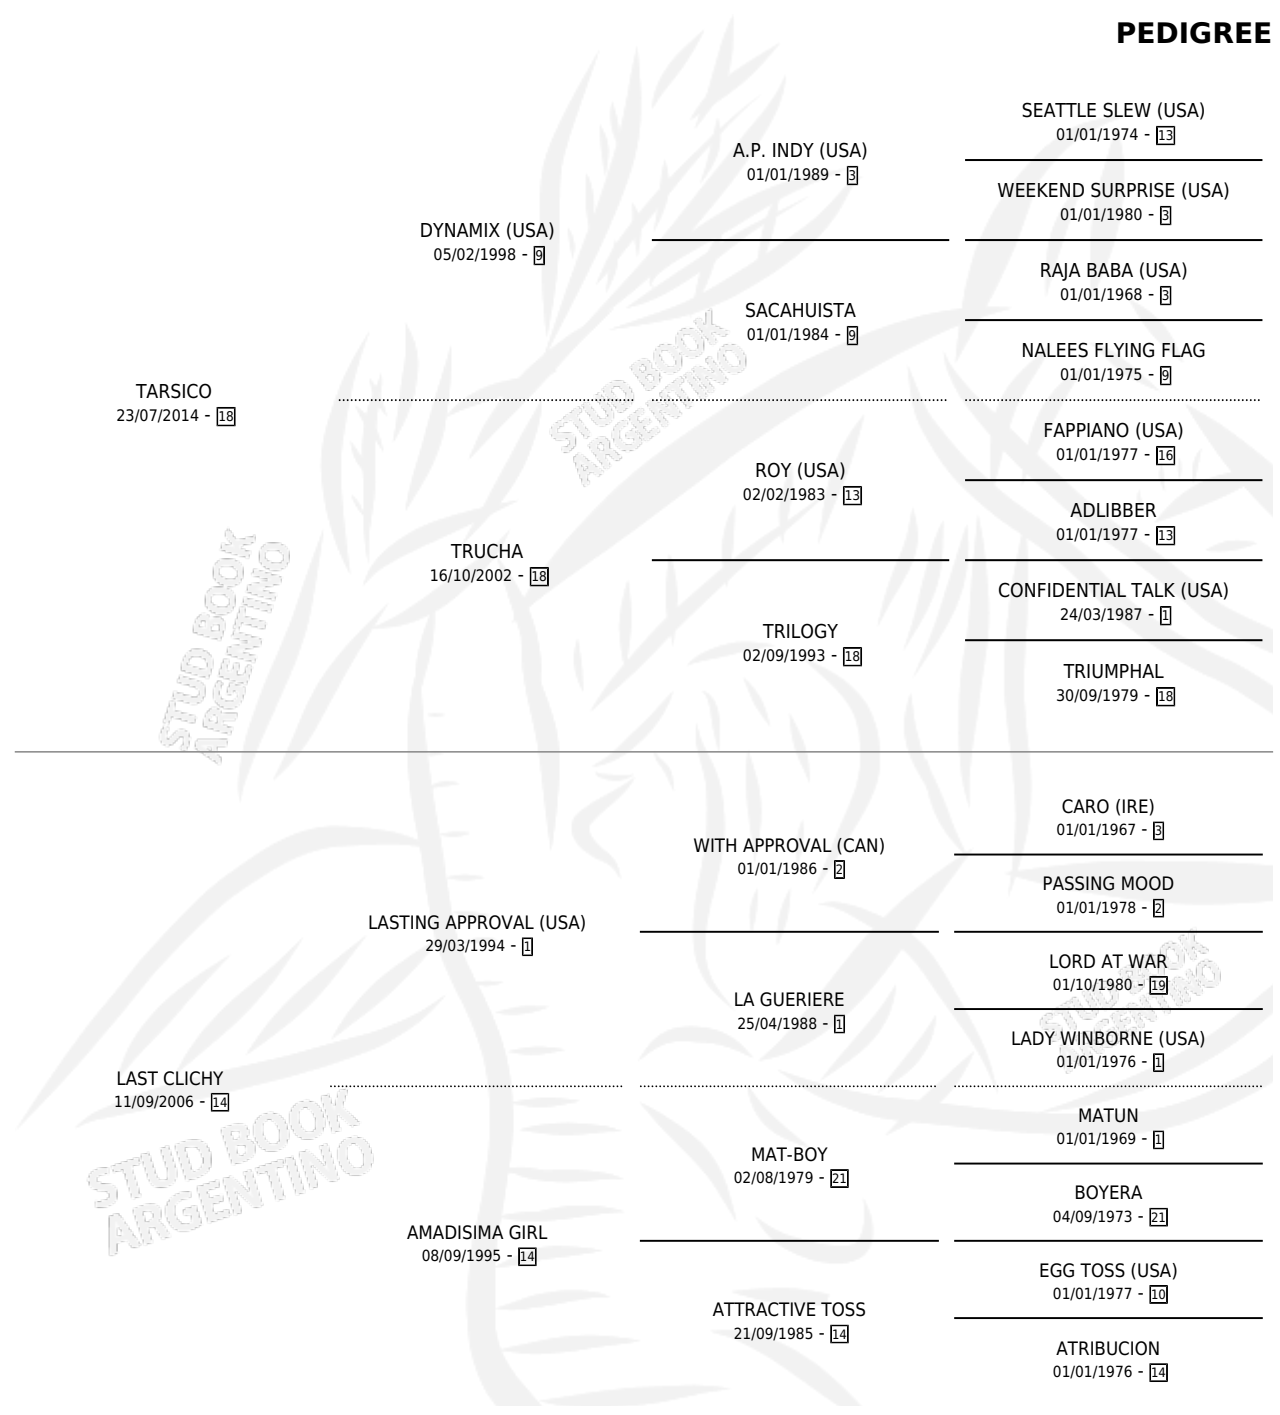

TARXICA

por TARSICO y LAST CLICHY por LASTING APPROVAL (USA)

Argentina · Hembra · Tordillo · SP · 19/10/2021
Familia 14-a · Volumen 44

ESTADO

TIPIFICACIÓN SANGUÍNEA	X
TIPIFICACIÓN POR ADN	✓
PASAPORTE	✓
IDENTIFICACIÓN POR MICROCHIP	✓
REPRODUCTOR	X

Lugar de nacimiento: Don Teo
Criador: Bingo Horse S.A.

PEDIGREE

TARXICA

Datos oficiales del Stud Book Argentino

Documento generado el 08/05/2026

studbook.org.ar