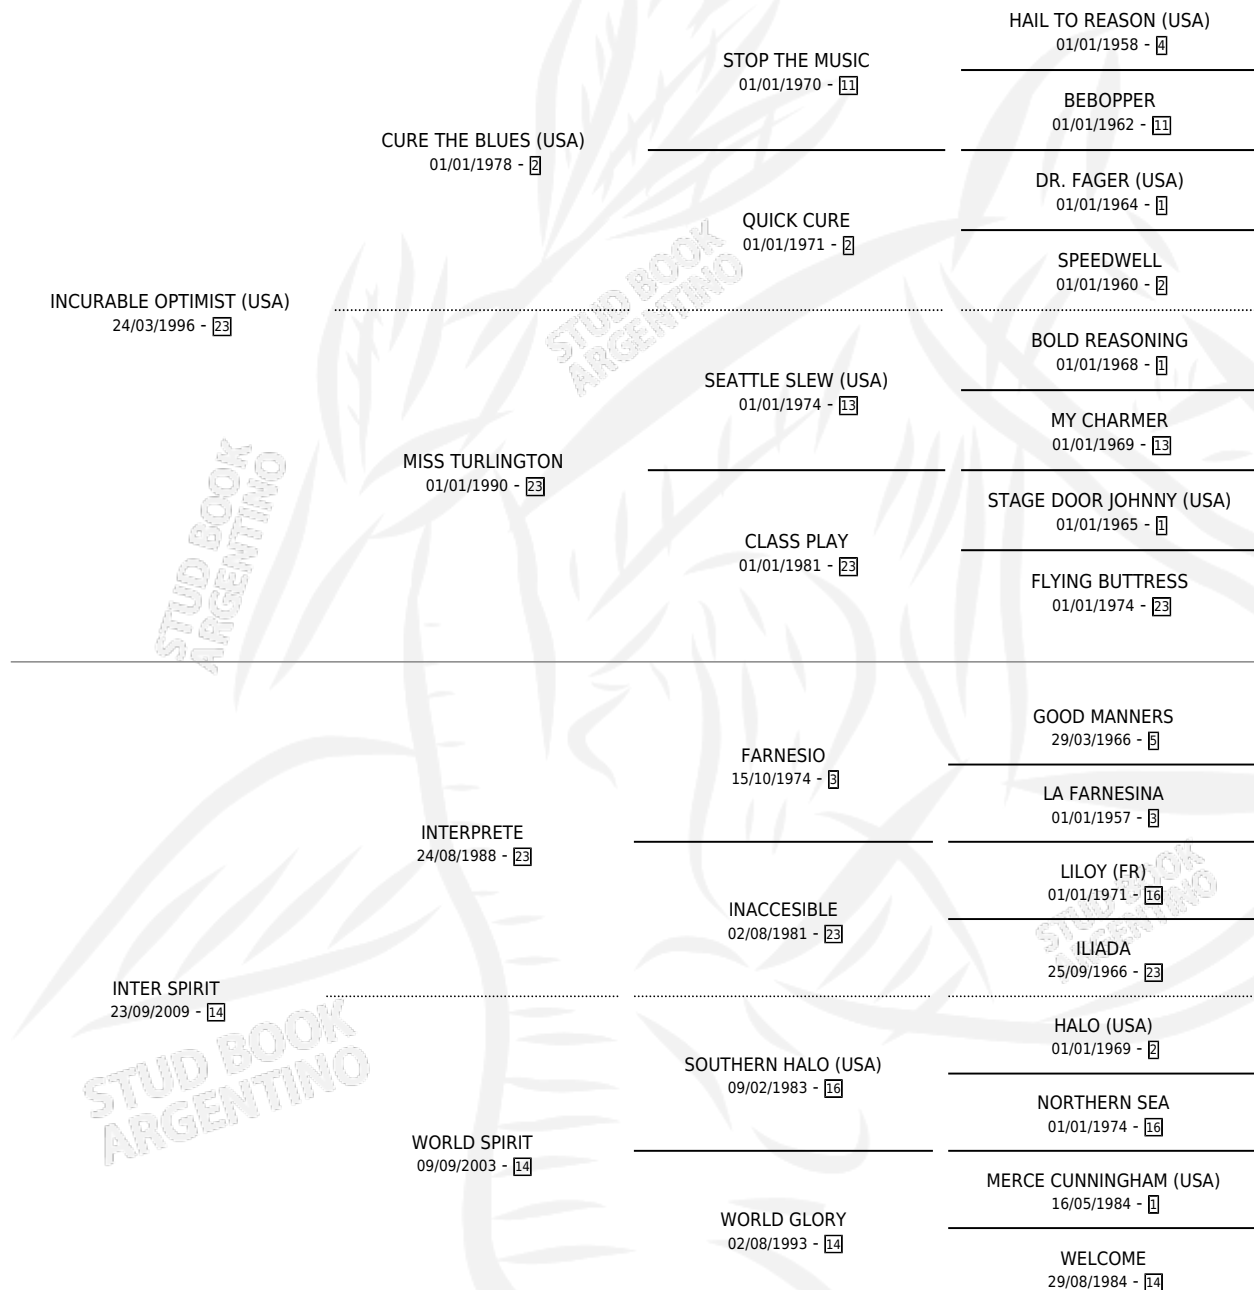

BATJA

por INCURABLE OPTIMIST (USA) y INTER SPIRIT por INTERPRETE

Argentina · Hembra · Zaino Doradillo · SP · 06/10/2021
Familia 14-c · Volumen 44

ESTADO

TIPIFICACIÓN SANGUÍNEA	X
TIPIFICACIÓN POR ADN	✓
PASAPORTE	✓
IDENTIFICACIÓN POR MICROCHIP	✓
REPRODUCTOR	X

Lugar de nacimiento: El Paraíso

Criador: El Paraíso

PEDIGREE

CAMPAÑA

Solo carreras oficiales de Argentina

POR EDAD

EDAD	CC	1°	2°	3°	4°	5°	NP	CLC	CLG	CLCG1	CLGG1	IMPORTE	GANANCIA / CC
3 AÑOS	2	0	0	1	0	0	1	0	0	0	0	\$1,120,000	\$560,000
4 AÑOS	2	0	0	0	1	0	1	0	0	0	0	\$650,000	\$325,000
TOTALES	4	0	0	1	1	0	2	0	0	0	0	\$1,770,000	\$442,500
%		0.0%	0.0%	25.0%	25.0%	0.0%	50.0%	0.0%	0.0%	0.0%	0.0%		