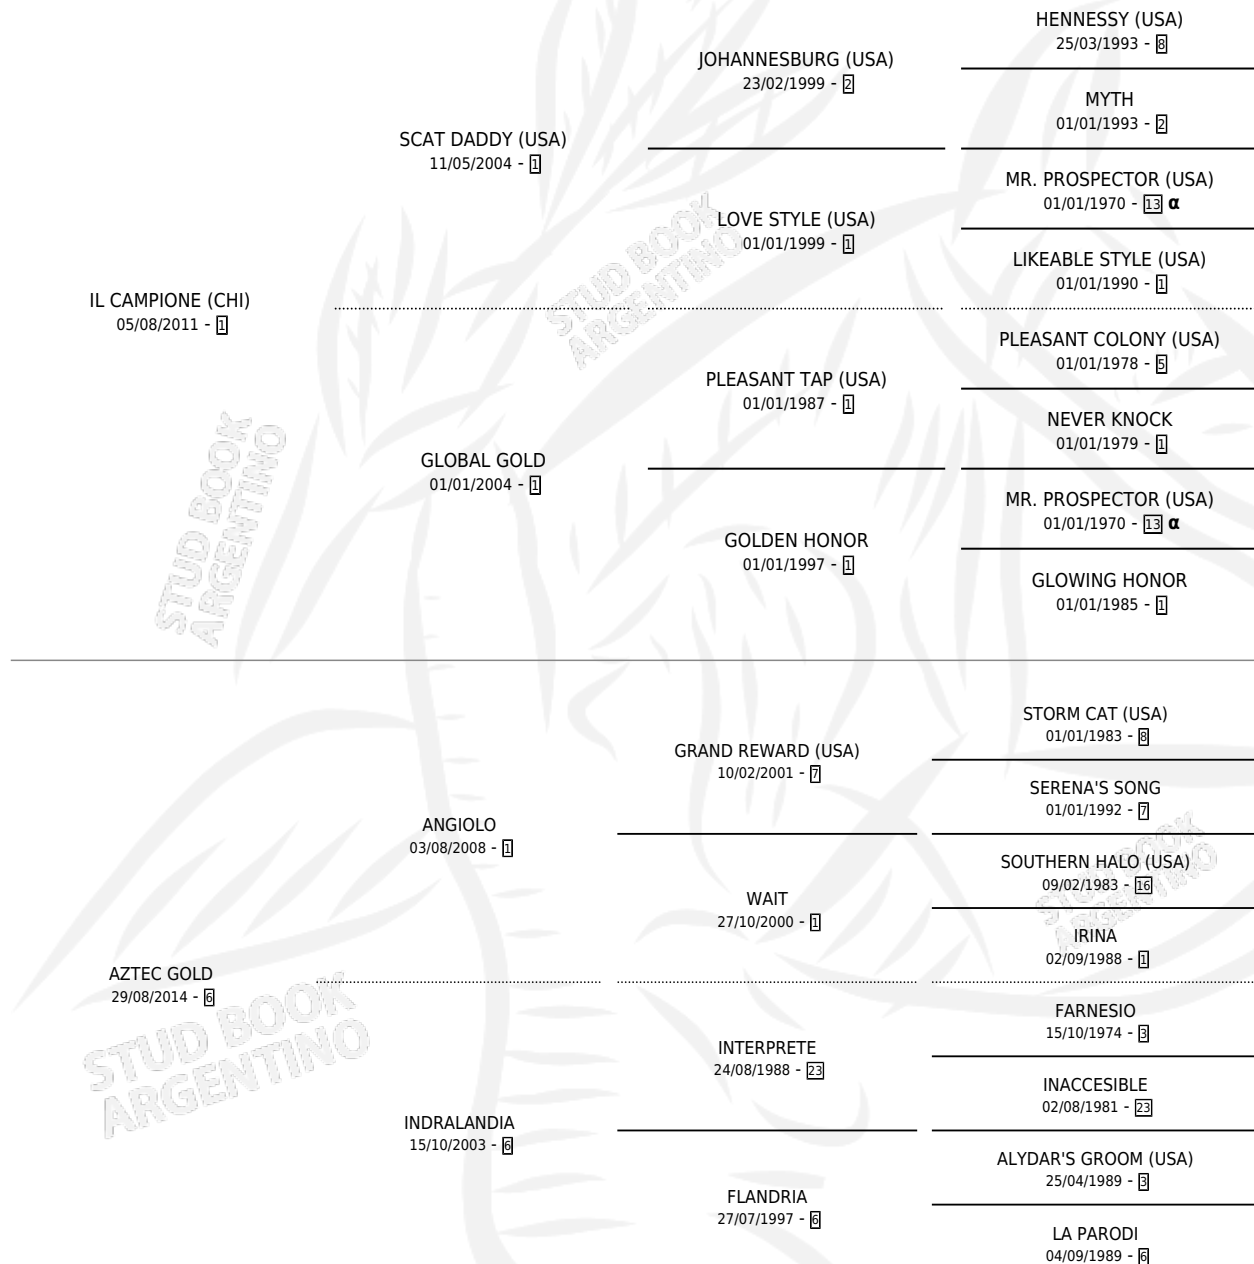

ESPADA Y ORO

por IL CAMPIONE (CHI) y AZTEC GOLD por ANGIOLO

Argentina · Hembra · Zaino · SP · 06/10/2021
Familia 6-a · Volumen 44

ESTADO

TIPIFICACIÓN SANGUÍNEA	X
TIPIFICACIÓN POR ADN	✓
PASAPORTE	✓
IDENTIFICACIÓN POR MICROCHIP	✓
REPRODUCTOR	✓

Lugar de nacimiento: El Paraiso

Criador: El Paraiso

PEDIGREE

INBREEDING : α

CAMPAÑA

Solo carreras oficiales de Argentina

POR EDAD

EDAD	CC	1°	2°	3°	4°	5°	NP	CLC	CLG	CLCG1	CLGG1	IMPORTE	GANANCIA / CC
2 AÑOS	1	0	0	1	0	0	0	0	0	0	0	\$500,000	\$500,000
3 AÑOS	8	1	1	0	0	0	6	0	0	0	0	\$5,837,500	\$729,688
TOTALES	9	1	1	1	0	0	6	0	0	0	0	\$6,337,500	\$704,167
%		11.1%	11.1%	11.1%	0.0%	0.0%	66.7%	0.0%	0.0%	0.0%	0.0%		

Ganadora en San Isidro - \$6,337,500, a los 3 años.

POR DISTANCIA

HIPODROMO	CC	1°	2°	3°	4°	5°	NP	CLC	CLG	CLG1	CLGG1	IMPORTE
SAN ISIDRO	9	1	1	1	0	0	6	0	0	0	0	\$6,337,500
2000 MTS	4	1	1	0	0	0	2	0	0	0	0	\$5,737,500
1600 MTS	3	0	0	0	0	0	3	0	0	0	0	\$100,000
1400 MTS	1	0	0	0	0	0	1	0	0	0	0	\$0
1200 MTS	1	0	0	1	0	0	0	0	0	0	0	\$500,000