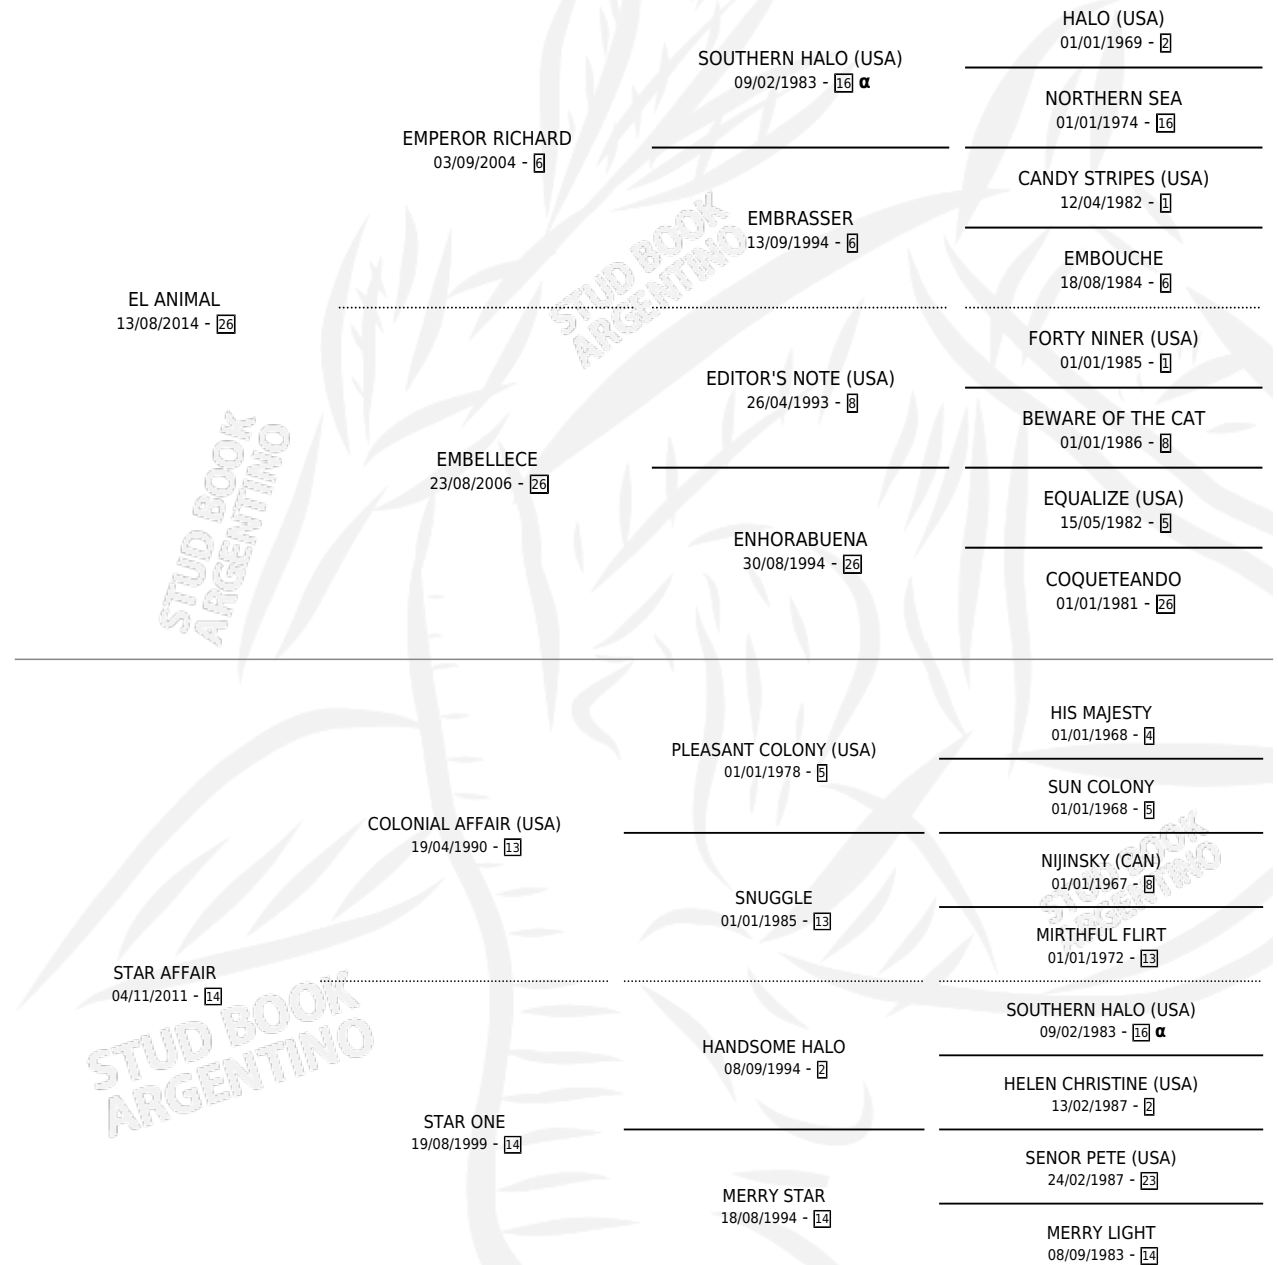

ANIMAL AFFAIR

por EL ANIMAL y STAR AFFAIR por COLONIAL AFFAIR (USA)

Argentina · Hembra · Alazan · SP · 19/10/2021
Familia 14-c · Volumen 44

ESTADO

TIPIFICACIÓN SANGUÍNEA	X
TIPIFICACIÓN POR ADN	✓
PASAPORTE	✓
IDENTIFICACIÓN POR MICROCHIP	✓
REPRODUCTOR	X

Lugar de nacimiento: La Irene

Criador: La Irene

PEDIGREE

INBREEDING : α

CAMPAÑA

Solo carreras oficiales de Argentina

POR EDAD

EDAD	CC	1°	2°	3°	4°	5°	NP	CLC	CLG	CLCG1	CLGG1	IMPORTE	GANANCIA / CC
3 AÑOS	1	0	0	0	0	1	0	0	0	0	0	\$330,500	\$330,500
4 AÑOS	9	1	1	1	2	2	2	0	0	0	0	\$5,522,600	\$613,622
TOTALES	10	1	1	1	2	3	2	0	0	0	0	\$5,853,100	\$585,310
%		10.0%	10.0%	10.0%	20.0%	30.0%	20.0%	0.0%	0.0%	0.0%	0.0%		

Ganadora en San Isidro - \$5,853,100, a los 4 años.

POR DISTANCIA

HIPODROMO	CC	1°	2°	3°	4°	5°	NP	CLC	CLG	CLG1	CLGG1	IMPORTE
PALERMO	4	0	1	1	0	1	1	0	0	0	0	\$2,752,500
1200 MTS	3	0	1	1	0	0	1	0	0	0	0	\$2,472,500
1400 MTS	1	0	0	0	0	1	0	0	0	0	0	\$280,000
LA PLATA	2	0	0	0	1	1	0	0	0	0	0	\$854,100
1100 MTS	1	0	0	0	1	0	0	0	0	0	0	\$523,600
1200 MTS	1	0	0	0	0	1	0	0	0	0	0	\$330,500
SAN ISIDRO	4	1	0	0	1	1	1	0	0	0	0	\$2,246,500
1200 MTS	3	1	0	0	1	1	0	0	0	0	0	\$2,246,500
1400 MTS	1	0	0	0	0	0	1	0	0	0	0	\$0