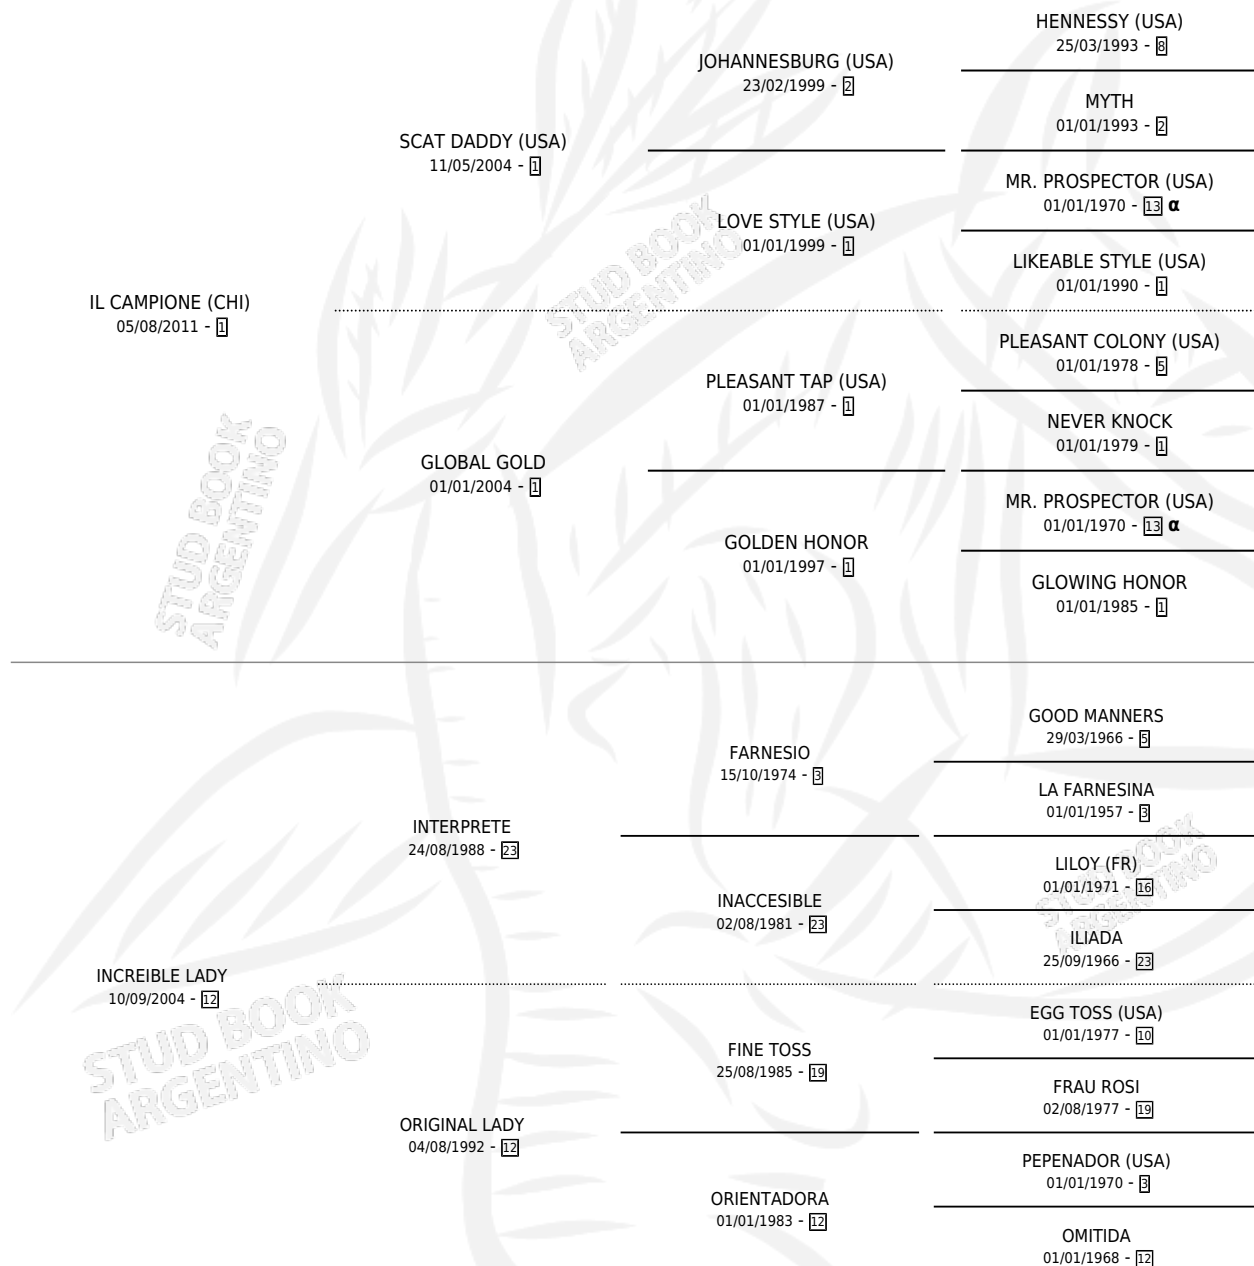

EL NAHUEL HUAPI

por **IL CAMPIONE (CHI)** y **INCREIBLE LADY** por **INTERPRETE**

Argentina · Macho · Alazan · SP · 06/10/2021
Familia 12-d · Volumen 44

ESTADO

TIPIFICACIÓN SANGUÍNEA	X
TIPIFICACIÓN POR ADN	✓
PASAPORTE	✓
IDENTIFICACIÓN POR MICROCHIP	✓
REPRODUCTOR	X

Lugar de nacimiento: El Paraiso

Criador: El Paraiso

PEDIGREE

INBREEDING : α

CAMPAÑA

Solo carreras oficiales de Argentina

POR EDAD

EDAD	CC	1°	2°	3°	4°	5°	NP	CLC	CLG	CLCG1	CLGG1	IMPORTE	GANANCIA / CC
2 AÑOS	2	0	0	0	0	0	2	0	0	0	0	\$0	\$0
3 AÑOS	1	0	0	1	0	0	0	0	0	0	0	\$409,000	\$409,000
4 AÑOS	8	2	2	2	1	0	1	0	0	0	0	\$14,987,400	\$1,873,425
TOTALES	11	2	2	3	1	0	3	0	0	0	0	\$15,396,400	\$1,399,673
%		18.2%	18.2%	27.3%	9.1%	0.0%	27.3%	0.0%	0.0%	0.0%	0.0%		

Ganador de 2 carreras en San Isidro y La Plata - \$15,396,400, a los 4 años.

POR DISTANCIA

HIPODROMO	CC	1°	2°	3°	4°	5°	NP	CLC	CLG	CLCG1	CLGG1	IMPORTE
LA PLATA	4	1	0	2	1	0	0	0	0	0	0	\$6,571,400
2000 MTS	2	1	0	0	1	0	0	0	0	0	0	\$5,354,400
1600 MTS	2	0	0	2	0	0	0	0	0	0	0	\$1,217,000
SAN ISIDRO	5	1	1	1	0	0	2	0	0	0	0	\$7,310,000
1600 MTS	5	1	1	1	0	0	2	0	0	0	0	\$7,310,000
PALERMO	2	0	1	0	0	0	1	0	0	0	0	\$1,515,000
1600 MTS	2	0	1	0	0	0	1	0	0	0	0	\$1,515,000