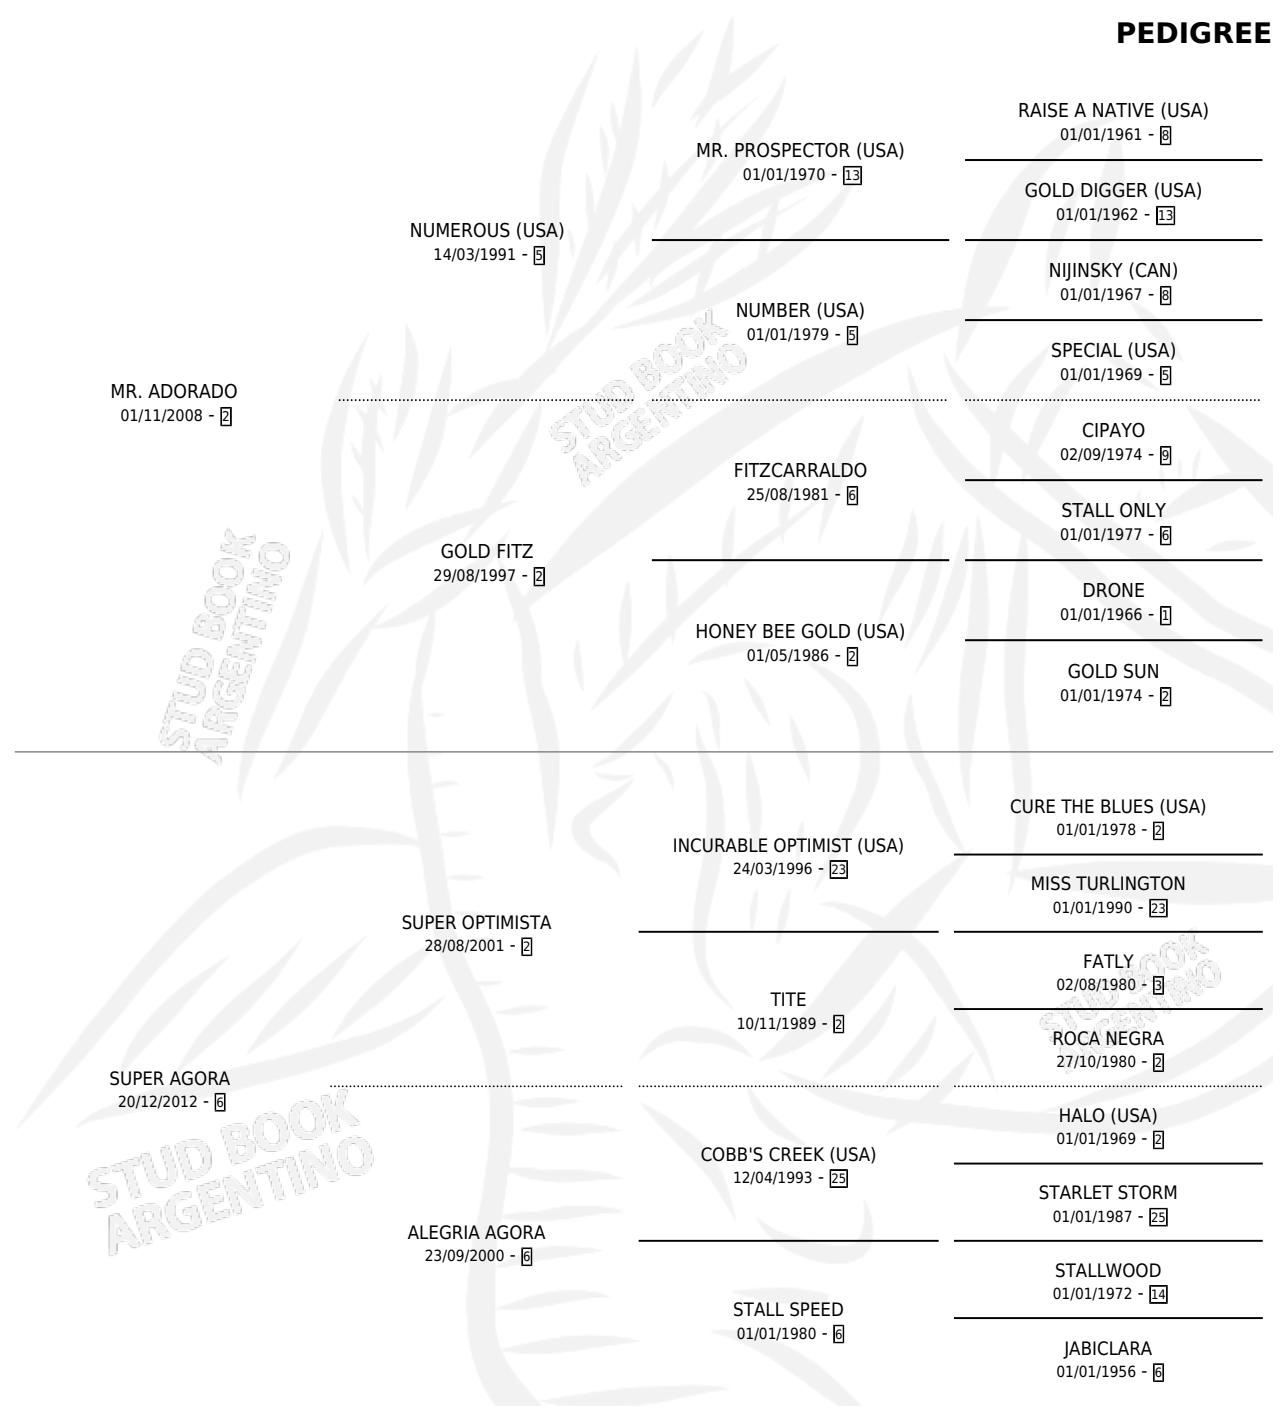

MR. LUNA

por **MR. ADORADO** y **SUPER AGORA** por **SUPER OPTIMISTA**

Argentina · Hembra · Tordillo · SP · 01/11/2021
Familia 6-d · Volumen 44

ESTADO

TIPIFICACIÓN SANGUÍNEA	X
TIPIFICACIÓN POR ADN	✓
PASAPORTE	✓
IDENTIFICACIÓN POR MICROCHIP	✓
REPRODUCTOR	X

Lugar de nacimiento: Arroyo Molino
Criador: Amarillo Ivana Elizabeth

PEDIGREE

CAMPAÑA

Solo carreras oficiales de Argentina

POR EDAD

EDAD	CC	1°	2°	3°	4°	5°	NP	CLC	CLG	CLCG1	CLGG1	IMPORTE	GANANCIA / CC
3 AÑOS	1	0	0	0	0	0	1	0	0	0	0	\$0	\$0
TOTALES	1	0	0	0	0	0	1	0	0	0	0	\$0	\$0
%		0.0%	0.0%	0.0%	0.0%	0.0%	100%	0.0%	0.0%	0.0%	0.0%		