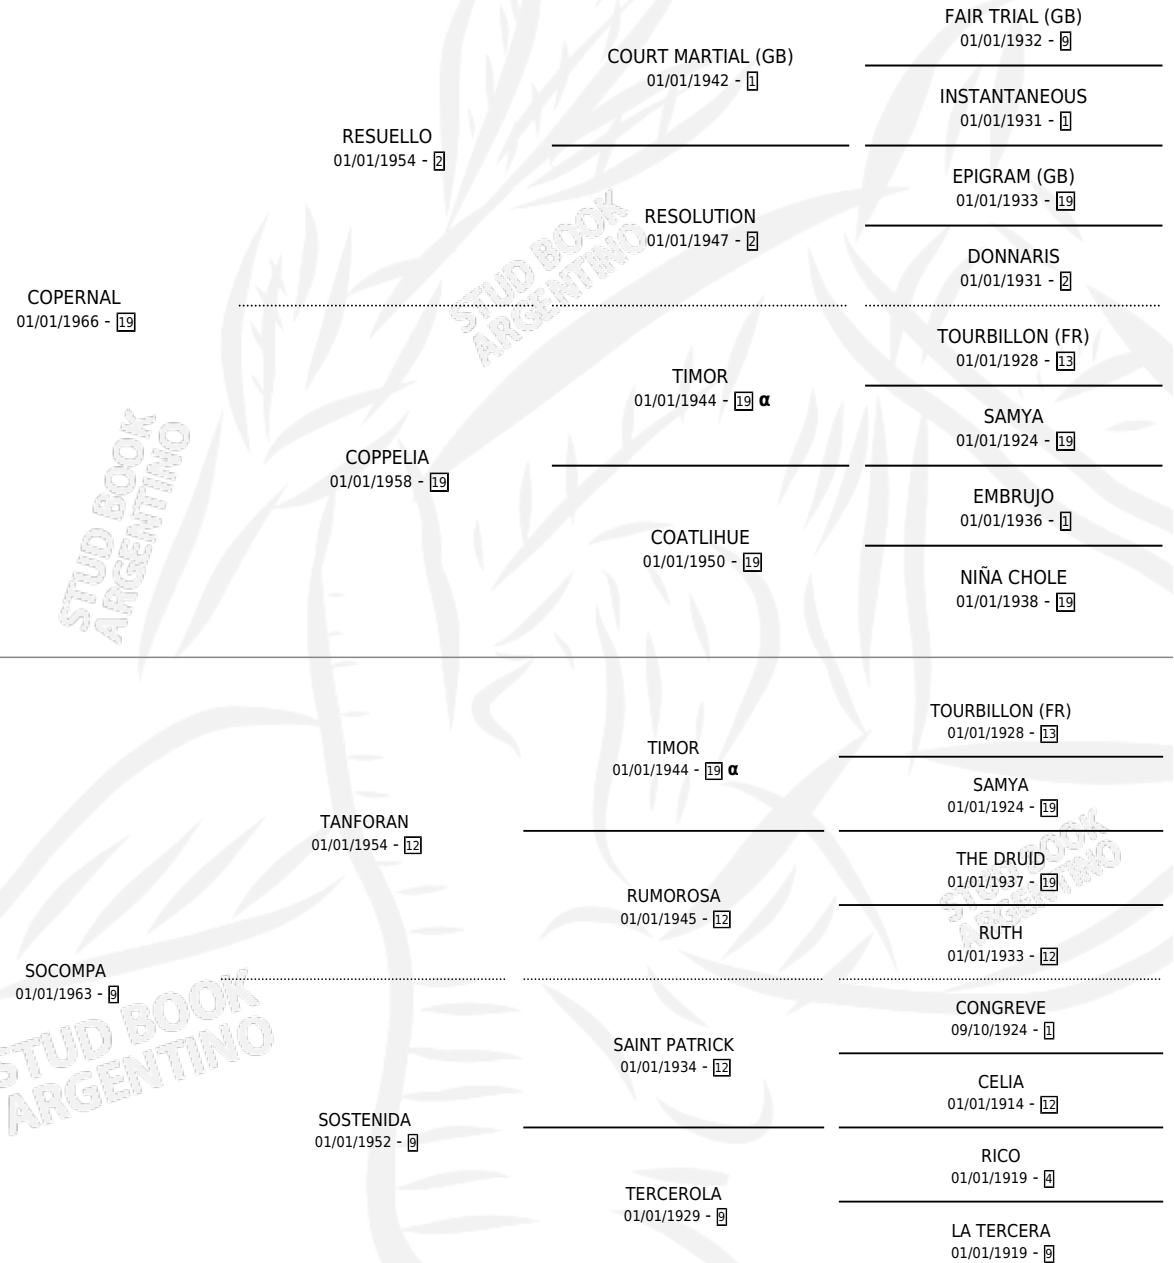

SORPRESA

por COPERNAL y SOCOMPA por TANFORAN

Argentina · Hembra · Alazan · SP · 01/01/1978
Familia 9-b · Volumen 30

ESTADO

TIPIFICACIÓN SANGUÍNEA	X
TIPIFICACIÓN POR ADN	X
PASAPORTE	X
IDENTIFICACIÓN POR MICROCHIP	X
REPRODUCTOR	✓

Lugar de nacimiento: Campo particular

Criador: El Chañar

~

HIJOS

	MACHOS	HEMBRAS
7 NACIERON	3	4
1 CORRIERON	1	0

SIN ACTUACIONES

PEDIGREE

INBREEDING : α

S

mientos 7 / Efectividad 100%

PADRILLO	PRODUCTO	CRIADOR	1ER SERVICIO	ÚLTIMO SERVICIO
SPRING HICKORY (USA)	SORPRENDEnte (H A, 31/08/1990) •MURIÓ EL 07/07/1991•	EL CHAÑAR	04/10/1989	06/10/1989
SPRING HICKORY (USA)	SOSTENIDO (M A, 25/09/1989) •MURIÓ EL 15/03/1990•	EL CHAÑAR	14/10/1988	31/10/1988
SPRING HICKORY (USA) studbook.org.ar	SOMBRAS (H A, 05/10/1988) •MURIÓ EL 23/02/1989•	EL CHAÑAR	03/10/1987	13/11/1987
SPRING HICKORY (USA)	SOR HICKORY (H A, 24/09/1987)	EL CHAÑAR	28/10/1986	30/10/1986
SPRING HICKORY (USA)	SOR SPRING (H A, 20/10/1986) •MURIÓ EL 15/12/1986•	SIN DATO	18/10/1985	29/11/1985
THE CITY AGAIN (USA)	SOLAR NOBLE (M A, 16/10/1984)	ASOCIACION COOPERATIVA DE CRIADORES DE CABALLOS DE CARRERA		
PIONERO	SOLAR VIEJO (M Z, 09/10/1985)	SIN DATO		