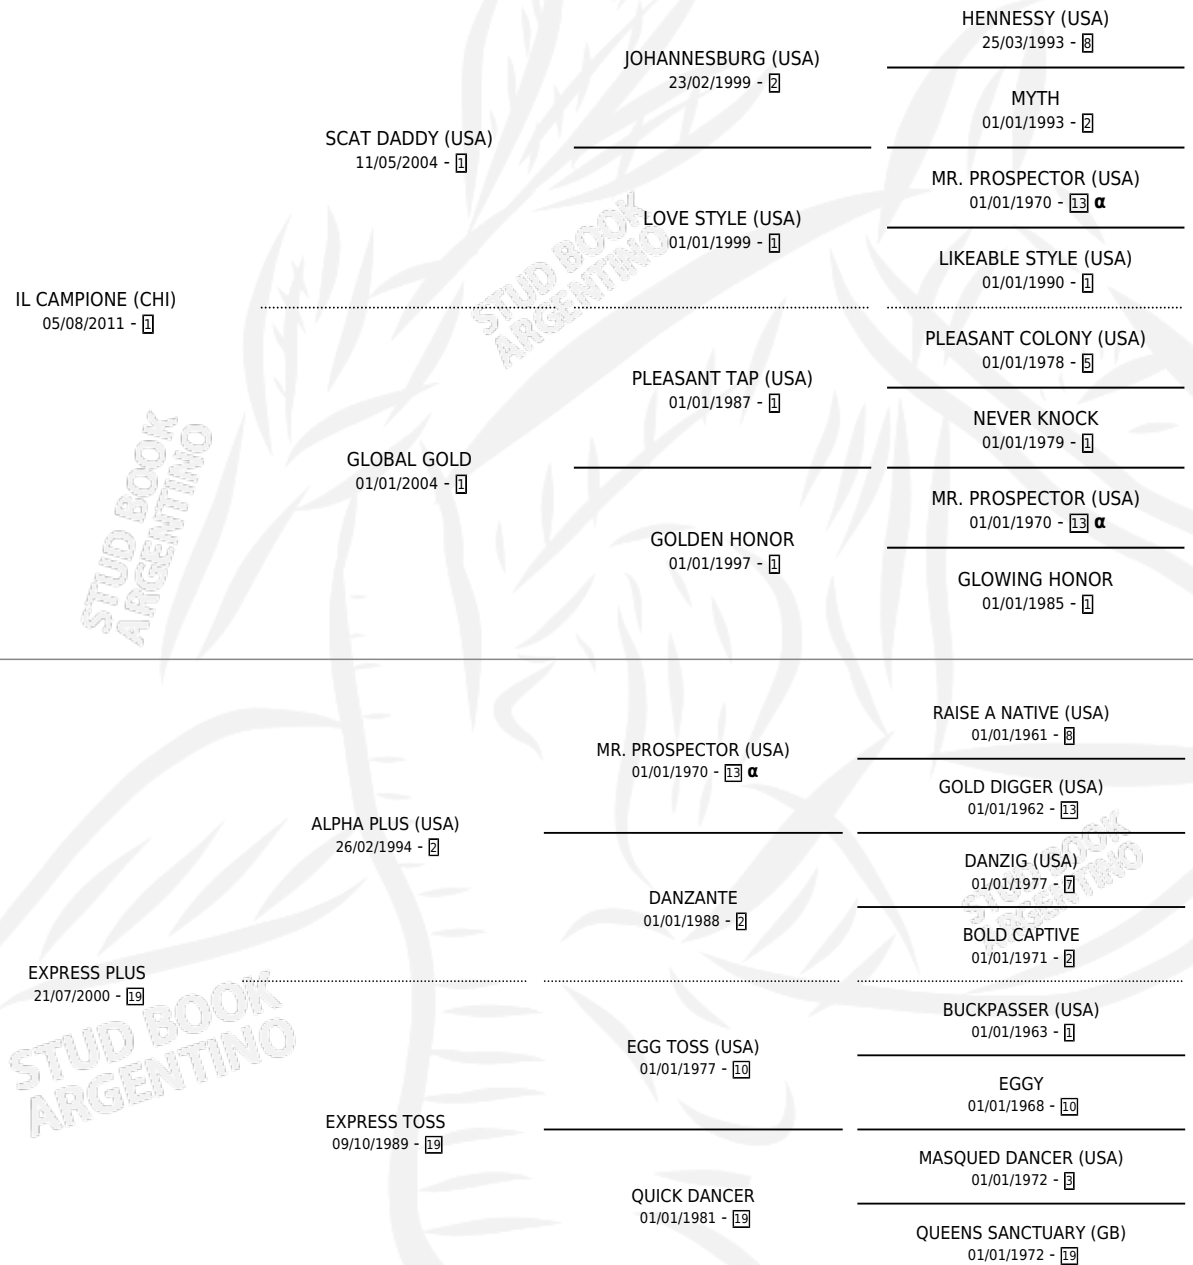

EXIT

por **IL CAMPIONE (CHI)** y **EXPRESS PLUS** por **ALPHA PLUS (USA)**

Argentina · Hembra · Zaino · SP · 13/10/2021
Familia 19 · Volumen 44

ESTADO

TIPIFICACIÓN SANGUÍNEA	X
TIPIFICACIÓN POR ADN	✓
PASAPORTE	✓
IDENTIFICACIÓN POR MICROCHIP	✓
REPRODUCTOR	✓

Lugar de nacimiento: El Paraiso

Criador: El Paraiso

PEDIGREE

INBREEDING : α

CAMPAÑA

Solo carreras oficiales de Argentina

POR EDAD

EDAD	CC	1°	2°	3°	4°	5°	NP	CLC	CLG	CLCG1	CLGG1	IMPORTE	GANANCIA / CC
2 AÑOS	2	0	0	0	1	0	1	0	0	0	0	\$250,000	\$125,000
3 AÑOS	8	1	1	1	0	3	2	0	0	0	0	\$3,461,750	\$432,719
TOTALES	10	1	1	1	1	3	3	0	0	0	0	\$3,711,750	\$371,175
%		10.0%	10.0%	10.0%	10.0%	30.0%	30.0%	0.0%	0.0%	0.0%	0.0%		

Ganadora en San Isidro - \$3,711,750, a los 3 años.

POR DISTANCIA

HIPODROMO	CC	1°	2°	3°	4°	5°	NP	CLC	CLG	CLCG1	CLGG1	IMPORTE
PALERMO	1	0	0	0	0	0	1	0	0	0	0	\$120,000
1200 MTS	1	0	0	0	0	0	1	0	0	0	0	\$120,000
SAN ISIDRO	9	1	1	1	1	3	2	0	0	0	0	\$3,591,750
1200 MTS	6	1	1	1	1	1	1	0	0	0	0	\$3,329,250
1400 MTS	2	0	0	0	0	1	1	0	0	0	0	\$110,000
1300 MTS	1	0	0	0	0	1	0	0	0	0	0	\$152,500