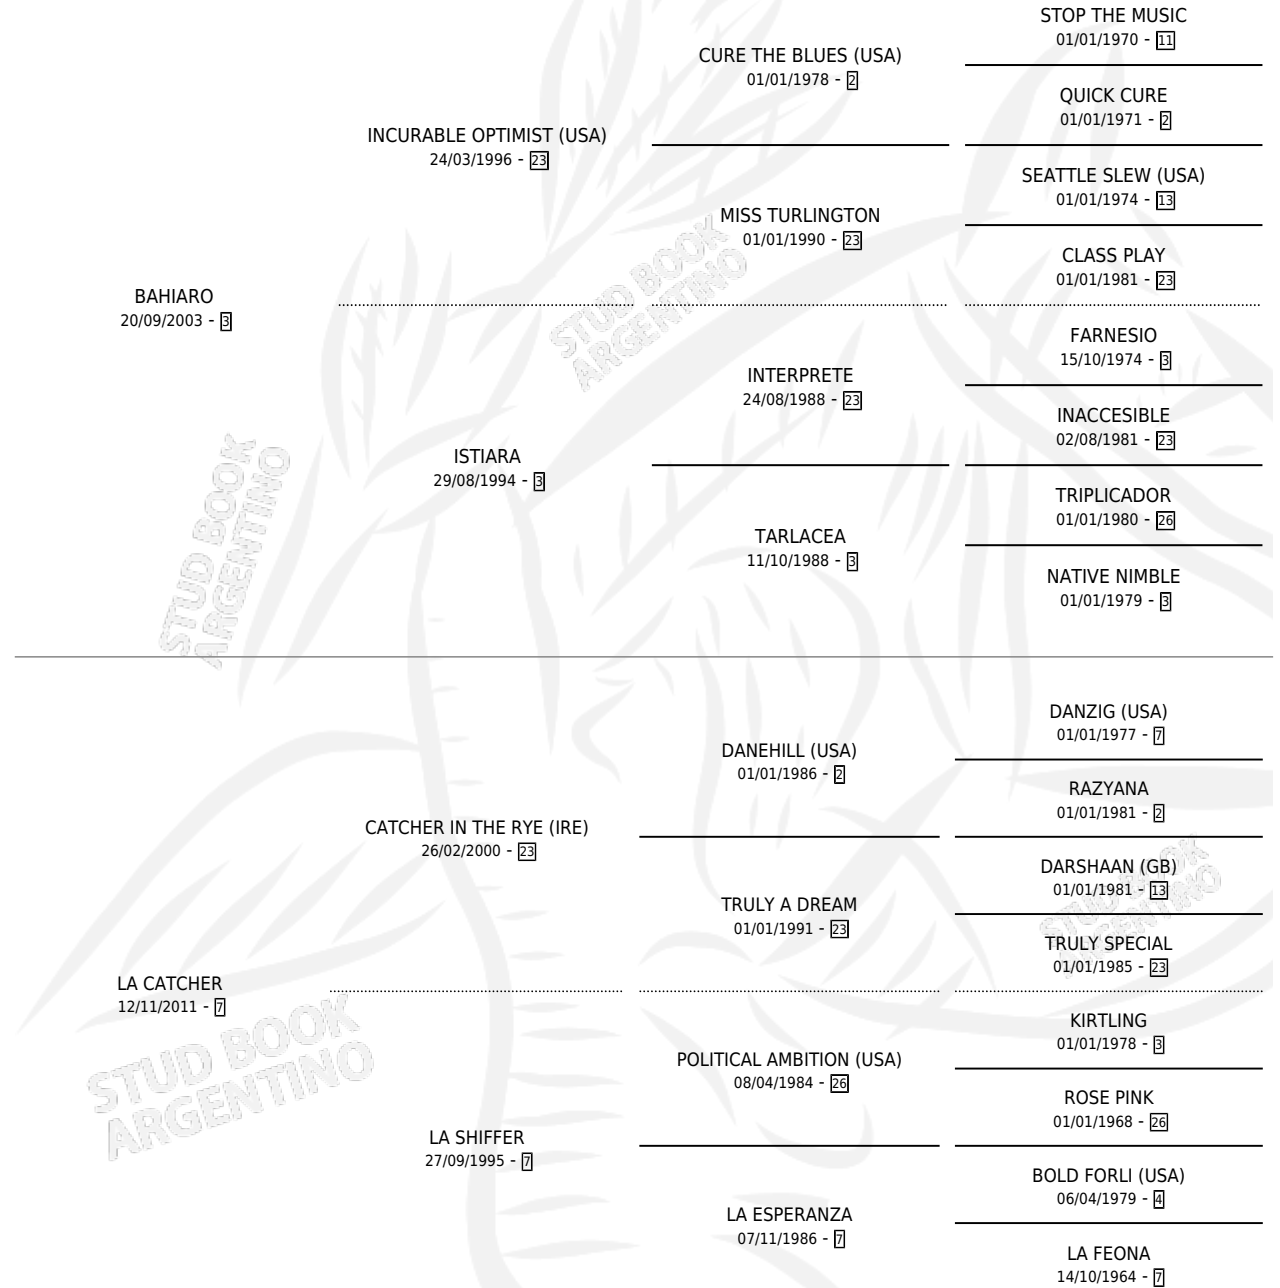

MISIL CATCHER

por **BAHIARO** y **LA CATCHER** por **CATCHER IN THE RYE (IRE)**

Argentina · Macho · Alazan · SP · 07/10/2021
Familia 7 · Volumen 44

ESTADO

TIPIFICACIÓN SANGUÍNEA	X
TIPIFICACIÓN POR ADN	✓
PASAPORTE	✓
IDENTIFICACIÓN POR MICROCHIP	✓
REPRODUCTOR	X

Lugar de nacimiento: Las Dos Hermanas
Criador: Bustingorri Raul Hector

PEDIGREE

MISIL CATCHER

Datos oficiales del Stud Book Argentino

Documento generado el 04/05/2026

studbook.org.ar