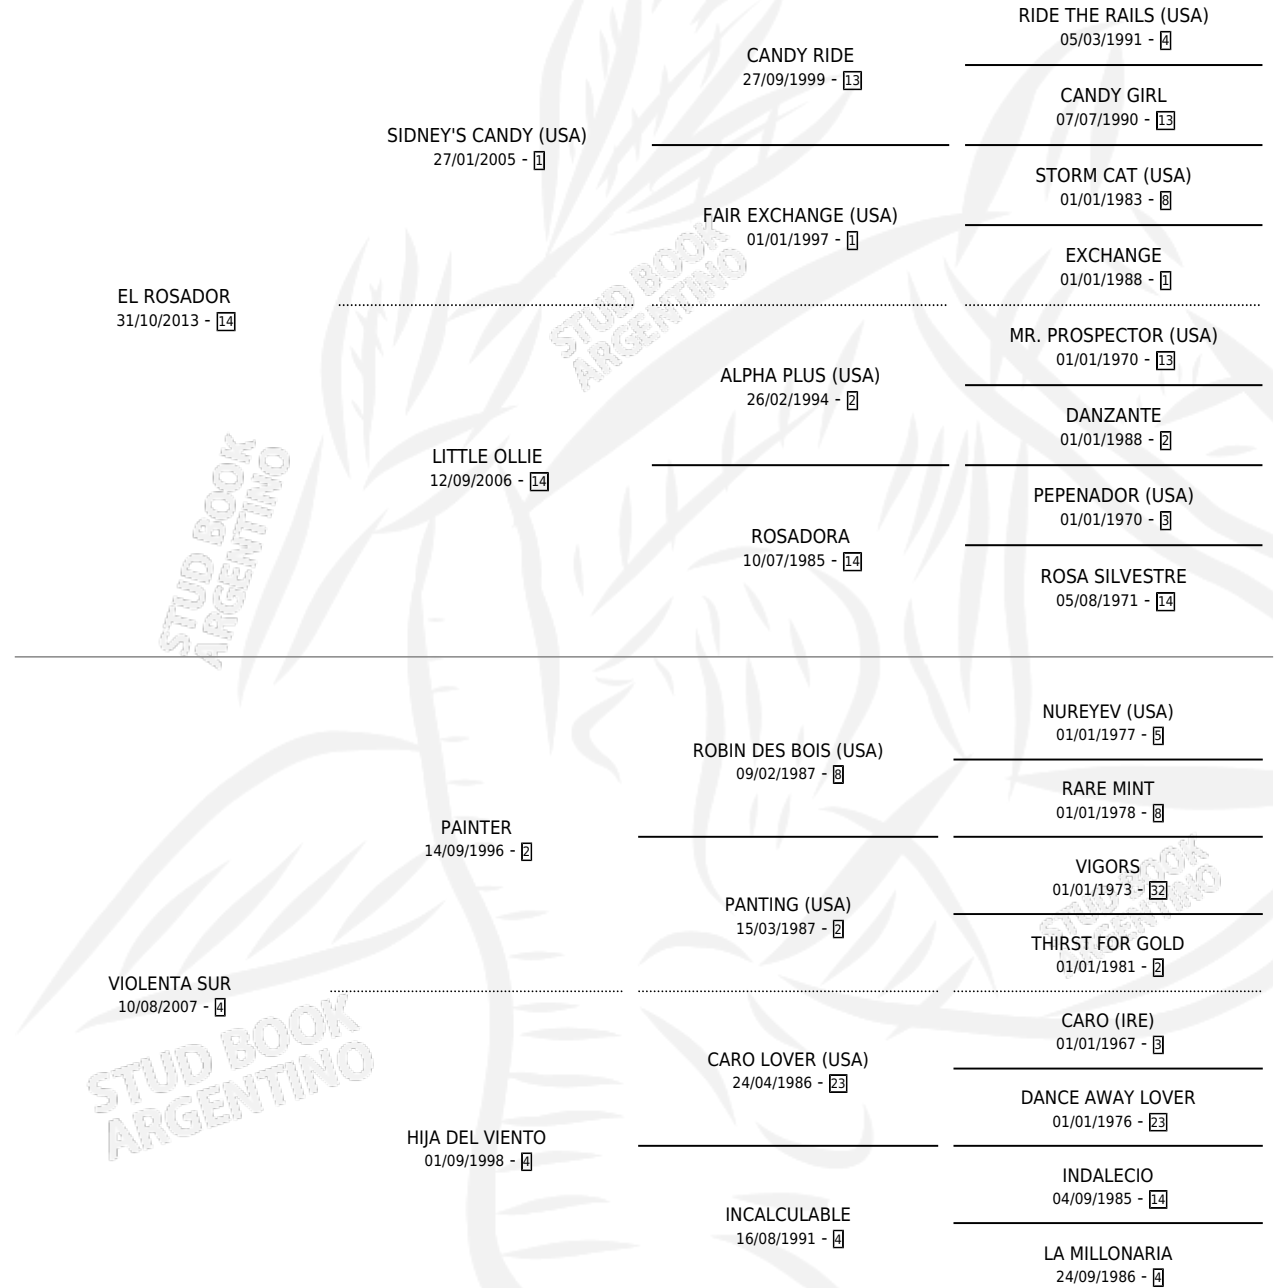

ROSA VIOLENTA

por EL ROSADOR y VIOLENTA SUR por PAINTER

Argentina · Hembra · Zaino · SP · 01/11/2020
Familia 4-o · Volumen 44

ESTADO

TIPIFICACIÓN SANGUÍNEA	X
TIPIFICACIÓN POR ADN	✓
PASAPORTE	✓
IDENTIFICACIÓN POR MICROCHIP	✓
REPRODUCTOR	X

Lugar de nacimiento: Campo Particular

Criador: Dotti Norberto Herminio

PEDIGREE