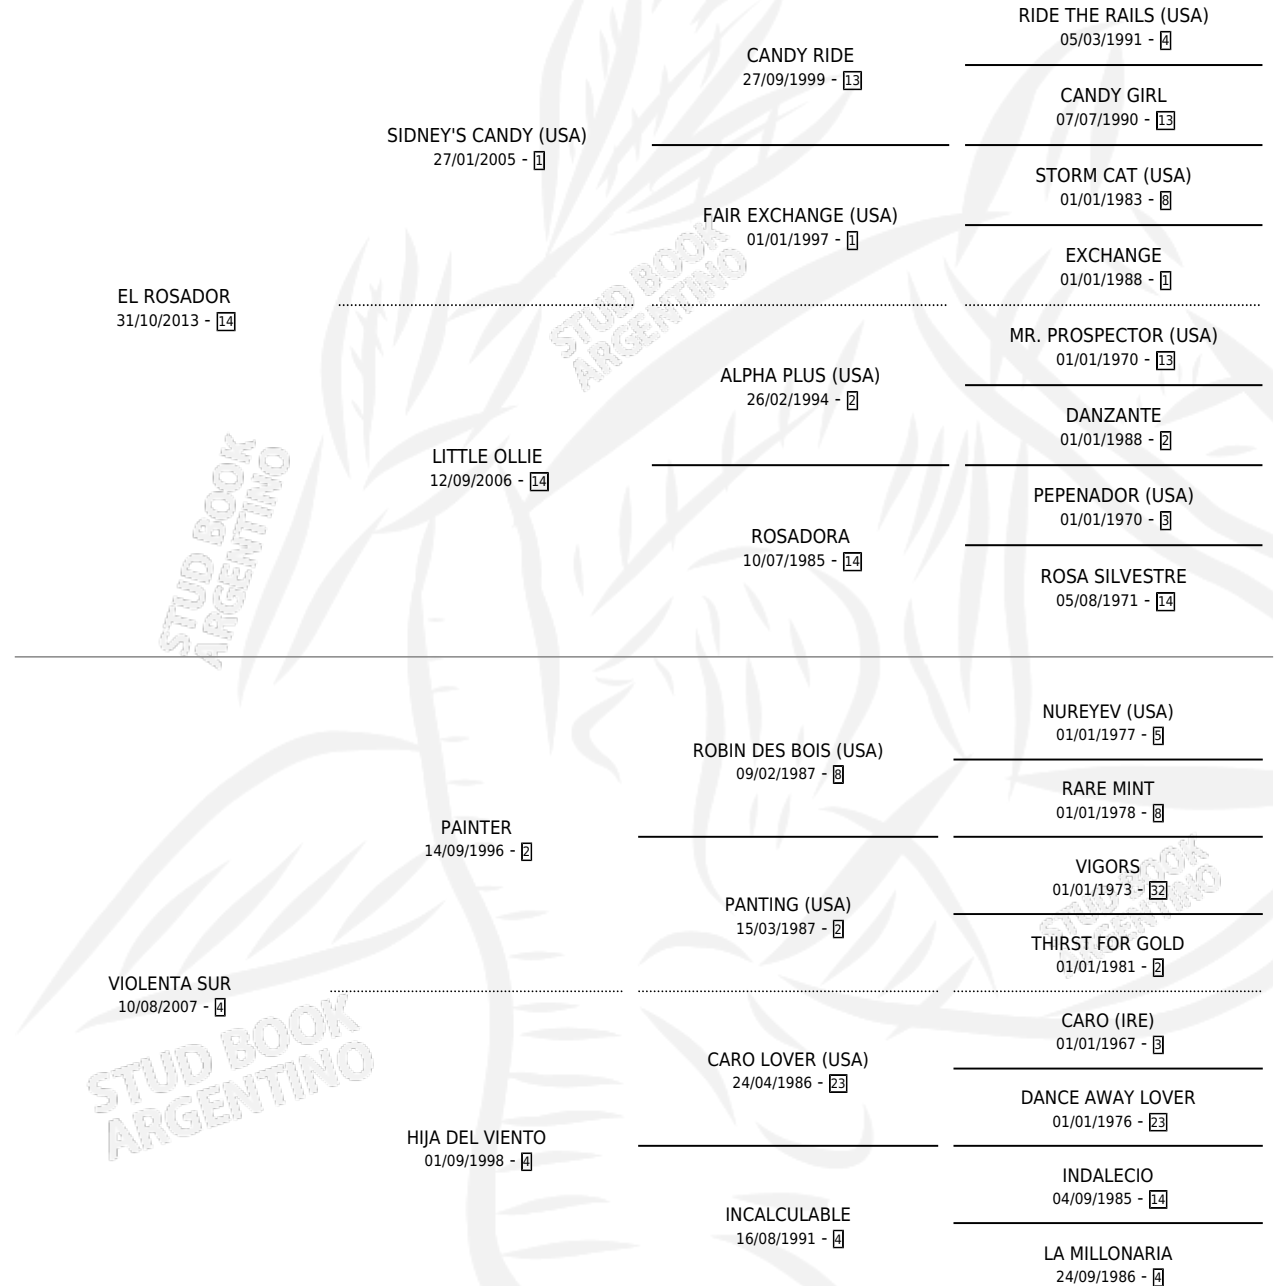

ROSA VIOLENTA

por EL ROSADOR y VIOLENTA SUR por PAINTER

Argentina · Hembra · Zaino · SP · 01/11/2020
Familia 4-o · Volumen 44

ESTADO

TIPIFICACIÓN SANGUÍNEA	X
TIPIFICACIÓN POR ADN	✓
PASAPORTE	✓
IDENTIFICACIÓN POR MICROCHIP	✓
REPRODUCTOR	X

Lugar de nacimiento: Campo Particular

Criador: Dotti Norberto Herminio

PEDIGREE

CAMPAÑA

Solo carreras oficiales de Argentina

POR EDAD

EDAD	CC	1°	2°	3°	4°	5°	NP	CLC	CLG	CLCG1	CLGG1	IMPORTE	GANANCIA / CC
3 AÑOS	1	0	0	0	0	0	1	0	0	0	0	\$0	\$0
4 AÑOS	1	0	0	0	0	0	1	0	0	0	0	\$41,000	\$41,000
TOTALES	2	0	0	0	0	0	2	0	0	0	0	\$41,000	\$20,500
%		0.0%	0.0%	0.0%	0.0%	0.0%	100%	0.0%	0.0%	0.0%	0.0%		