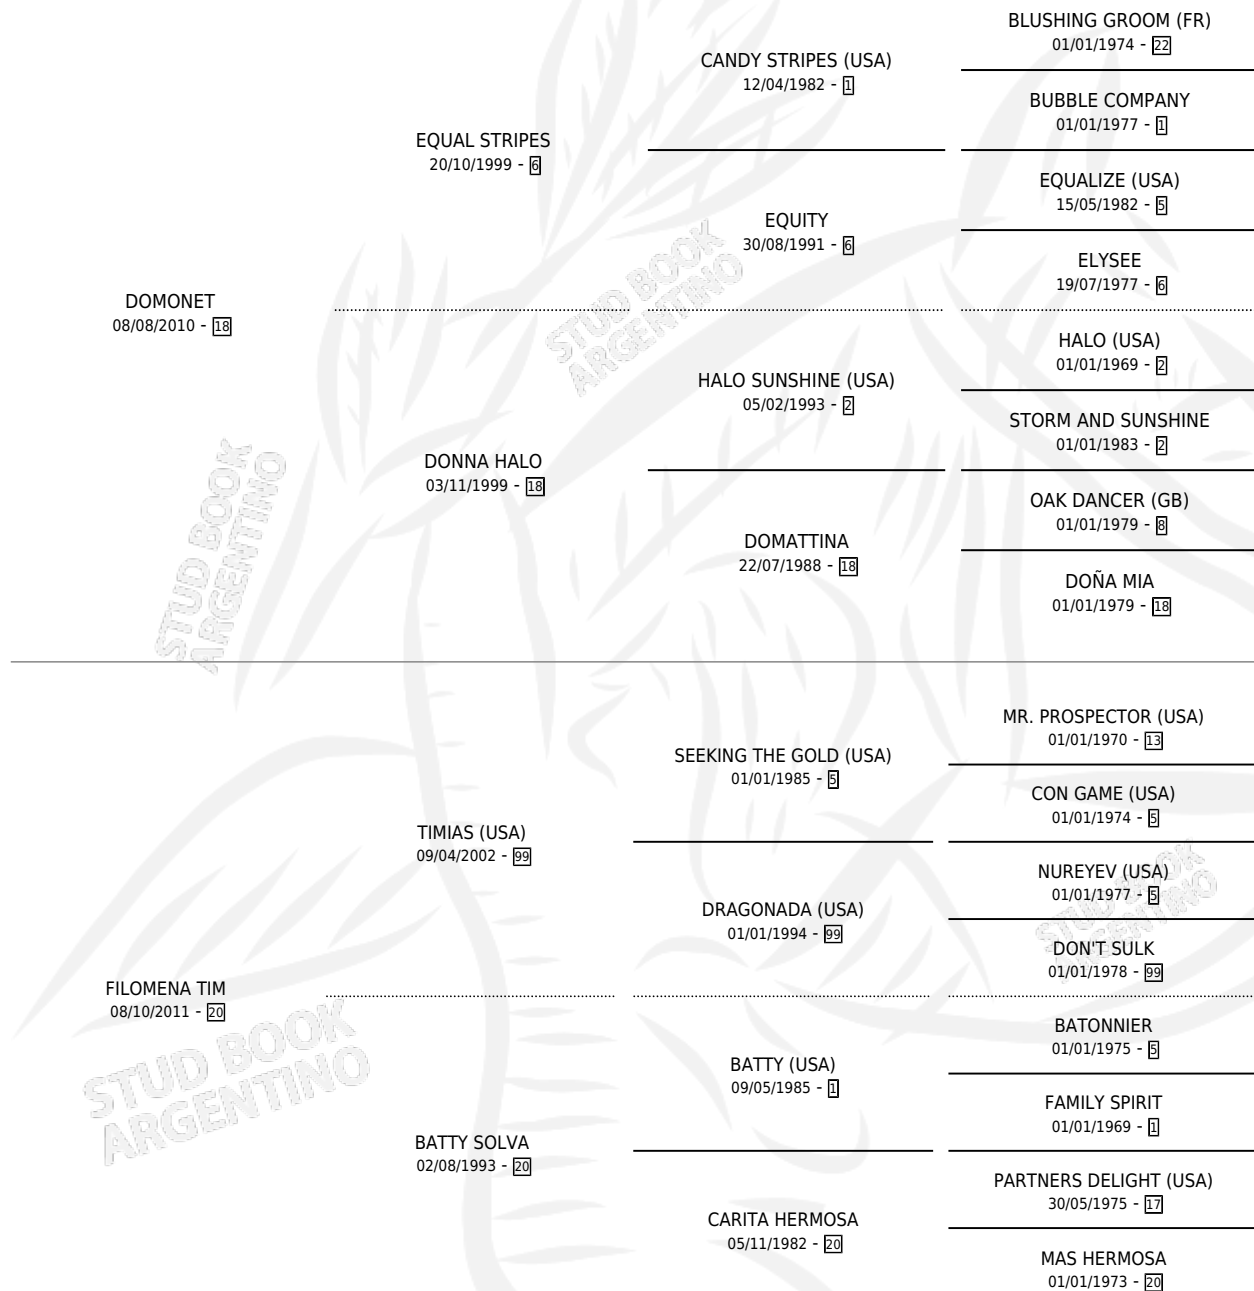

AMIGO QUITO

por DOMONET y FILOMENA TIM por TIMIAS (USA)

Argentina · Macho · Zaino · SP · 12/11/2021
Familia 20 · Volumen 44

ESTADO

TIPIFICACIÓN SANGUÍNEA	X
TIPIFICACIÓN POR ADN	X
PASAPORTE	X
IDENTIFICACIÓN POR MICROCHIP	X
REPRODUCTOR	X

Lugar de nacimiento: La Numancia
Criador: Hernandez Hugo Ademar

PEDIGREE

AMIGO QUITO

Datos oficiales del Stud Book Argentino

Documento generado el 10/05/2026

studbook.org.ar