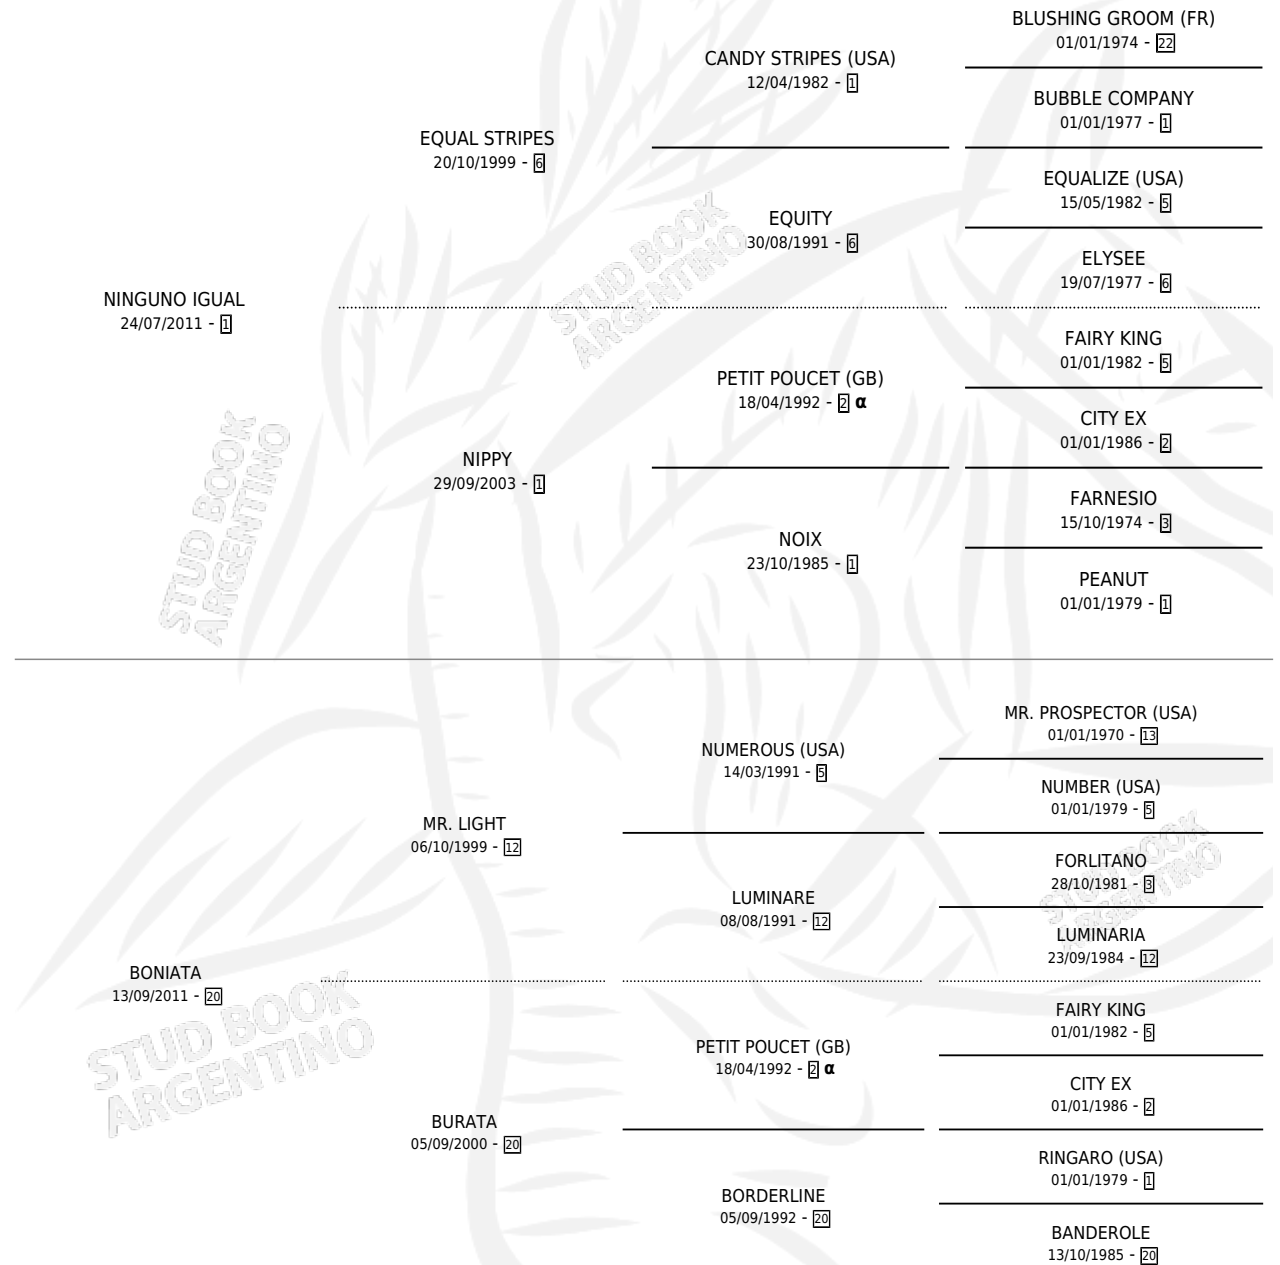

BAMSI BEY

por NINGUNO IGUAL y BONIATA por MR. LIGHT

Argentina · Macho · Alazan Tostado · SP · 24/10/2021
Familia 20 · Volumen 44

ESTADO

TIPIFICACIÓN SANGUÍNEA	X
TIPIFICACIÓN POR ADN	✓
PASAPORTE	✓
IDENTIFICACIÓN POR MICROCHIP	✓
REPRODUCTOR	X

Lugar de nacimiento: Tio Mundo

Criador: Tio Mundo

PEDIGREE

INBREEDING : α

BAMSI BEY

Datos oficiales del Stud Book Argentino

Documento generado el 05/05/2026

studbook.org.ar