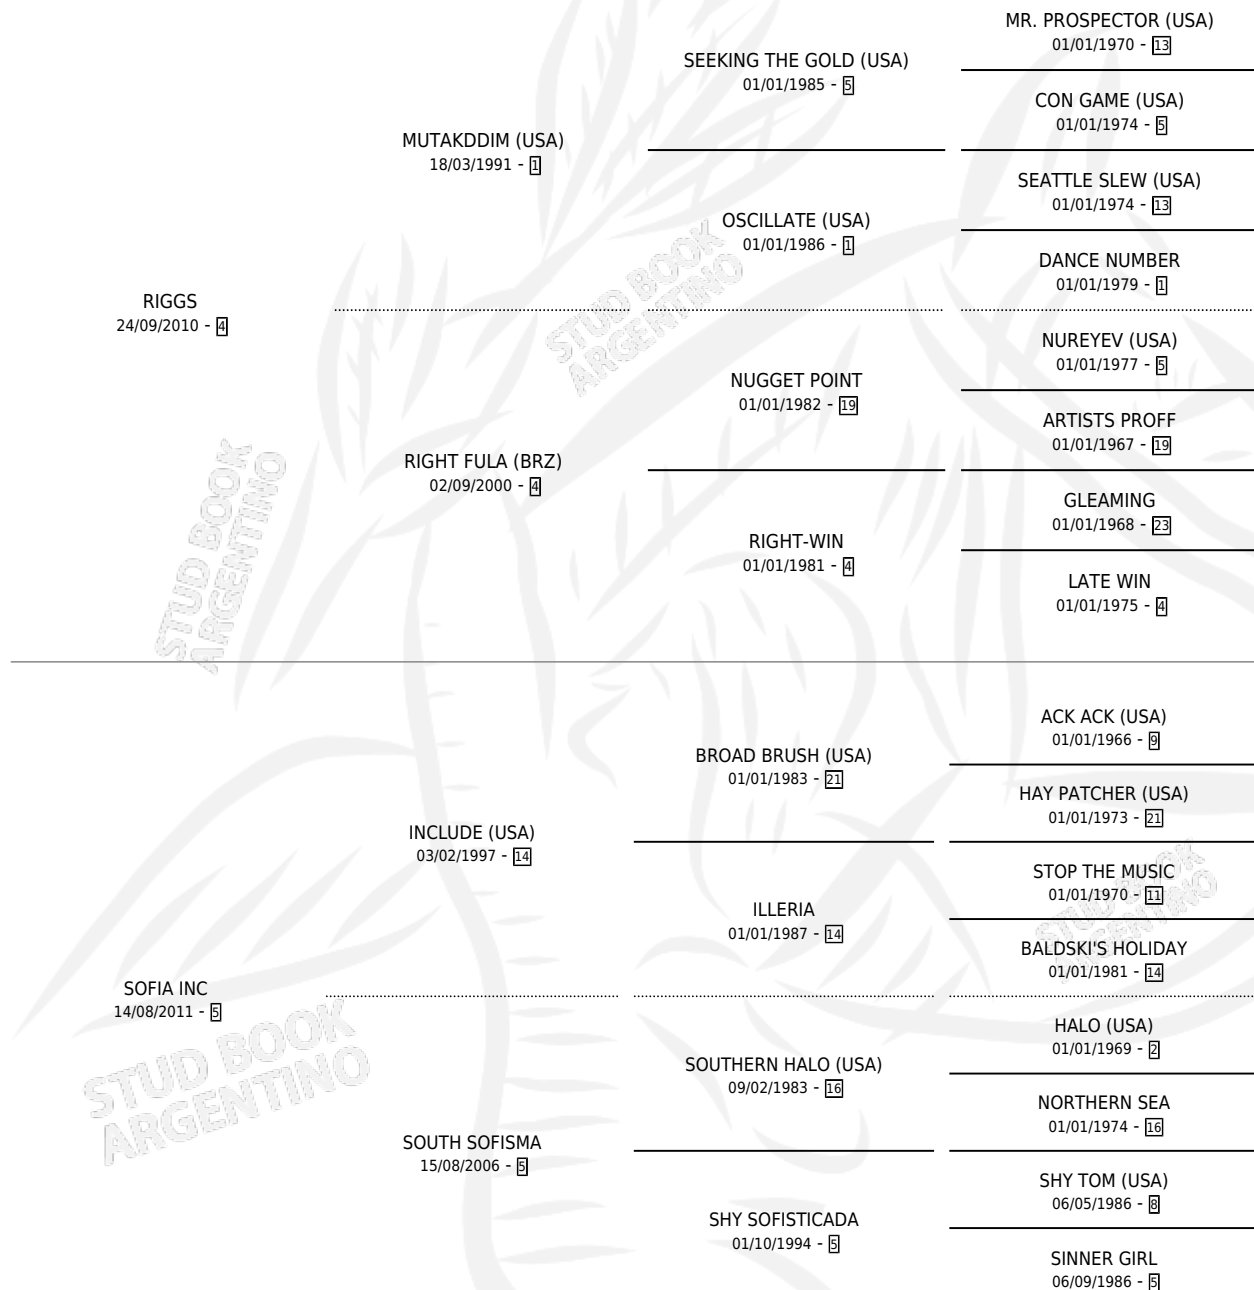

VALORABLE RIG

por RIGGS y SOFIA INC por INCLUDE (USA)

Argentina · Hembra · Alazan · SP · 06/10/2021
Familia 5-g · Volumen 44

ESTADO

TIPIFICACIÓN SANGUÍNEA	X
TIPIFICACIÓN POR ADN	✓
PASAPORTE	✓
IDENTIFICACIÓN POR MICROCHIP	✓
REPRODUCTOR	X

Lugar de nacimiento: Don Remigio
Criador: Abella Silvio Damian

PEDIGREE

VALORABLE RIG

Datos oficiales del Stud Book Argentino

Documento generado el 04/05/2026

studbook.org.ar