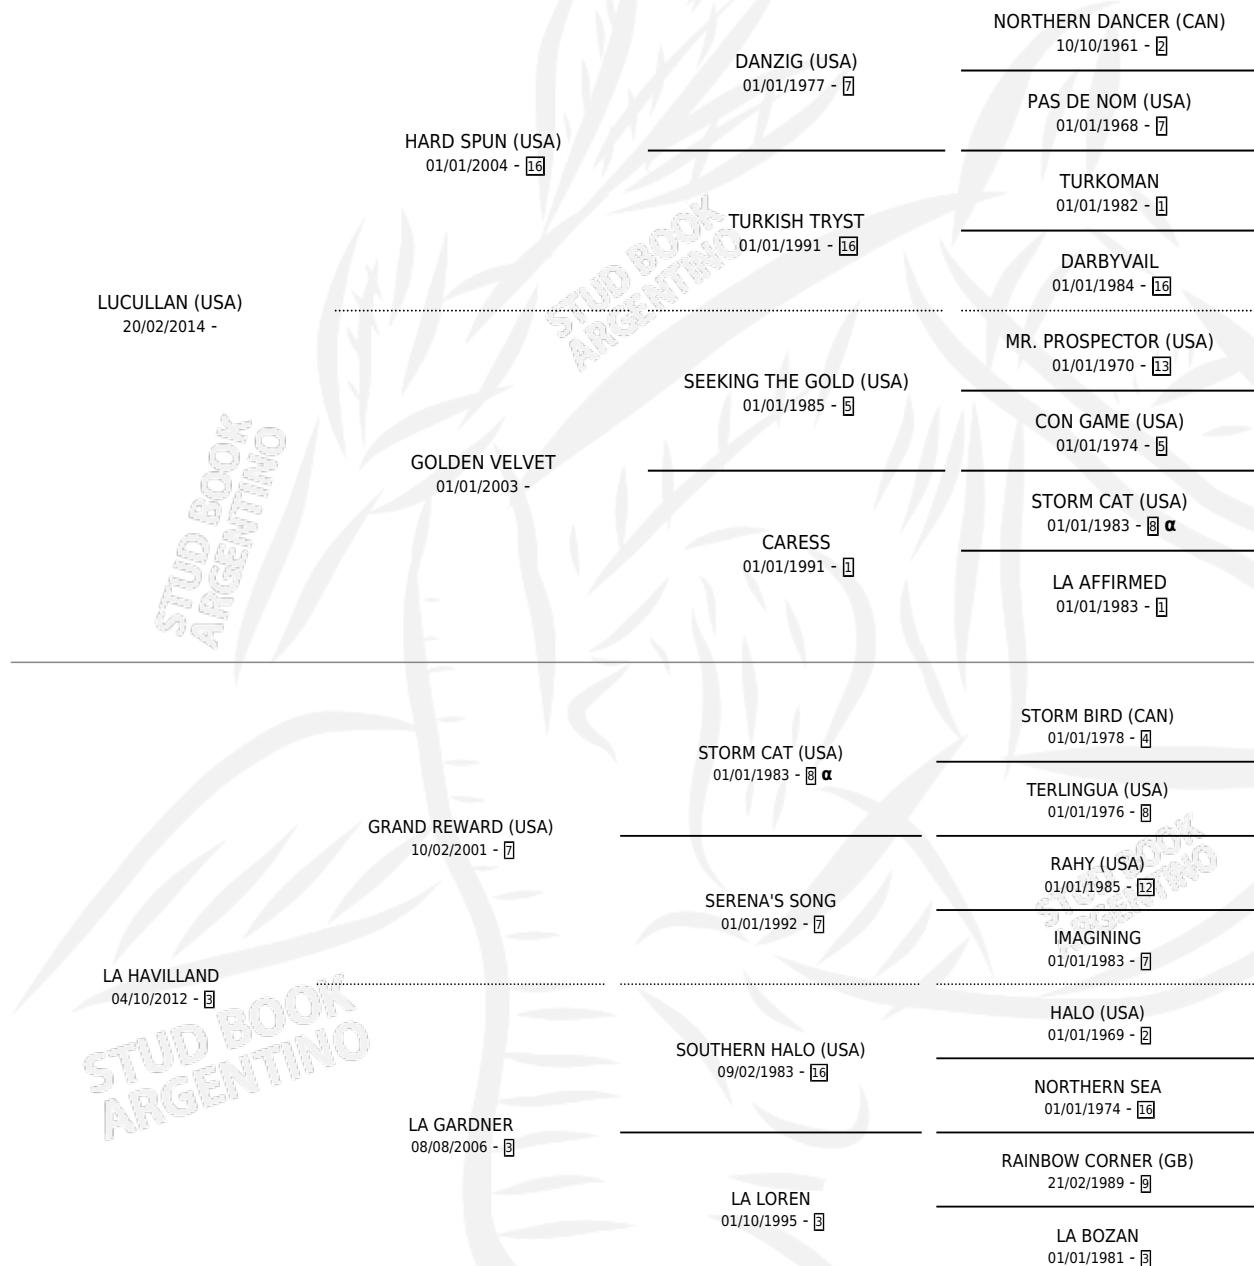

BRESSIA

por LUCULLAN (USA) y LA HAVILLAND por GRAND REWARD (USA)

Argentina · Hembra · Zaino · SP · 18/07/2021
Familia 3-h · Volumen 44

ESTADO

TIPIFICACIÓN SANGUÍNEA	X
TIPIFICACIÓN POR ADN	✓
PASAPORTE	✓
IDENTIFICACIÓN POR MICROCHIP	✓
REPRODUCTOR	X

Lugar de nacimiento: Rodeo Chico
Criador: Rodeo Chico

PEDIGREE

INBREEDING : α

CAMPAÑA

Solo carreras oficiales de Argentina

POR EDAD

EDAD	CC	1°	2°	3°	4°	5°	NP	CLC	CLG	CLCG1	CLGG1	IMPORTE	GANANCIA / CC
2 AÑOS	7	0	4	0	1	1	1	1	0	0	0	\$4,074,000	\$582,000
3 AÑOS	10	2	2	1	4	1	0	0	0	0	0	\$10,853,250	\$1,085,325
4 AÑOS	6	0	0	0	0	1	5	0	0	0	0	\$403,200	\$67,200
TOTALES	23	2	6	1	5	3	6	1	0	0	0	\$15,330,450	\$666,541
%		8.7%	26.1%	4.3%	21.7%	13.0%	26.1%	4.3%	0.0%	0.0%	0.0%		

Ganadora de 2 carreras en San Isidro - \$15,330,450, a los 3 años.

POR DISTANCIA

HIPODROMO	CC	1°	2°	3°	4°	5°	NP	CLC	CLG	CLCG1	CLGG1	IMPORTE
LA PLATA	2	0	0	0	0	0	2	0	0	0	0	\$98,200
1100 MTS	1	0	0	0	0	0	1	0	0	0	0	\$0
1000 MTS	1	0	0	0	0	0	1	0	0	0	0	\$98,200
SAN ISIDRO	20	2	6	1	5	3	3	1	0	0	0	\$15,132,250
1200 MTS	4	1	0	1	0	0	2	0	0	0	0	\$3,469,500
1100 MTS	6	0	2	0	2	2	0	0	0	0	0	\$2,676,250
1300 MTS	1	0	0	0	0	0	1	0	0	0	0	\$100,000
1000 MTS	9	1	4	0	3	1	0	1	0	0	0	\$8,886,500
PALERMO	1	0	0	0	0	0	1	0	0	0	0	\$100,000
1000 MTS	1	0	0	0	0	0	1	0	0	0	0	\$100,000