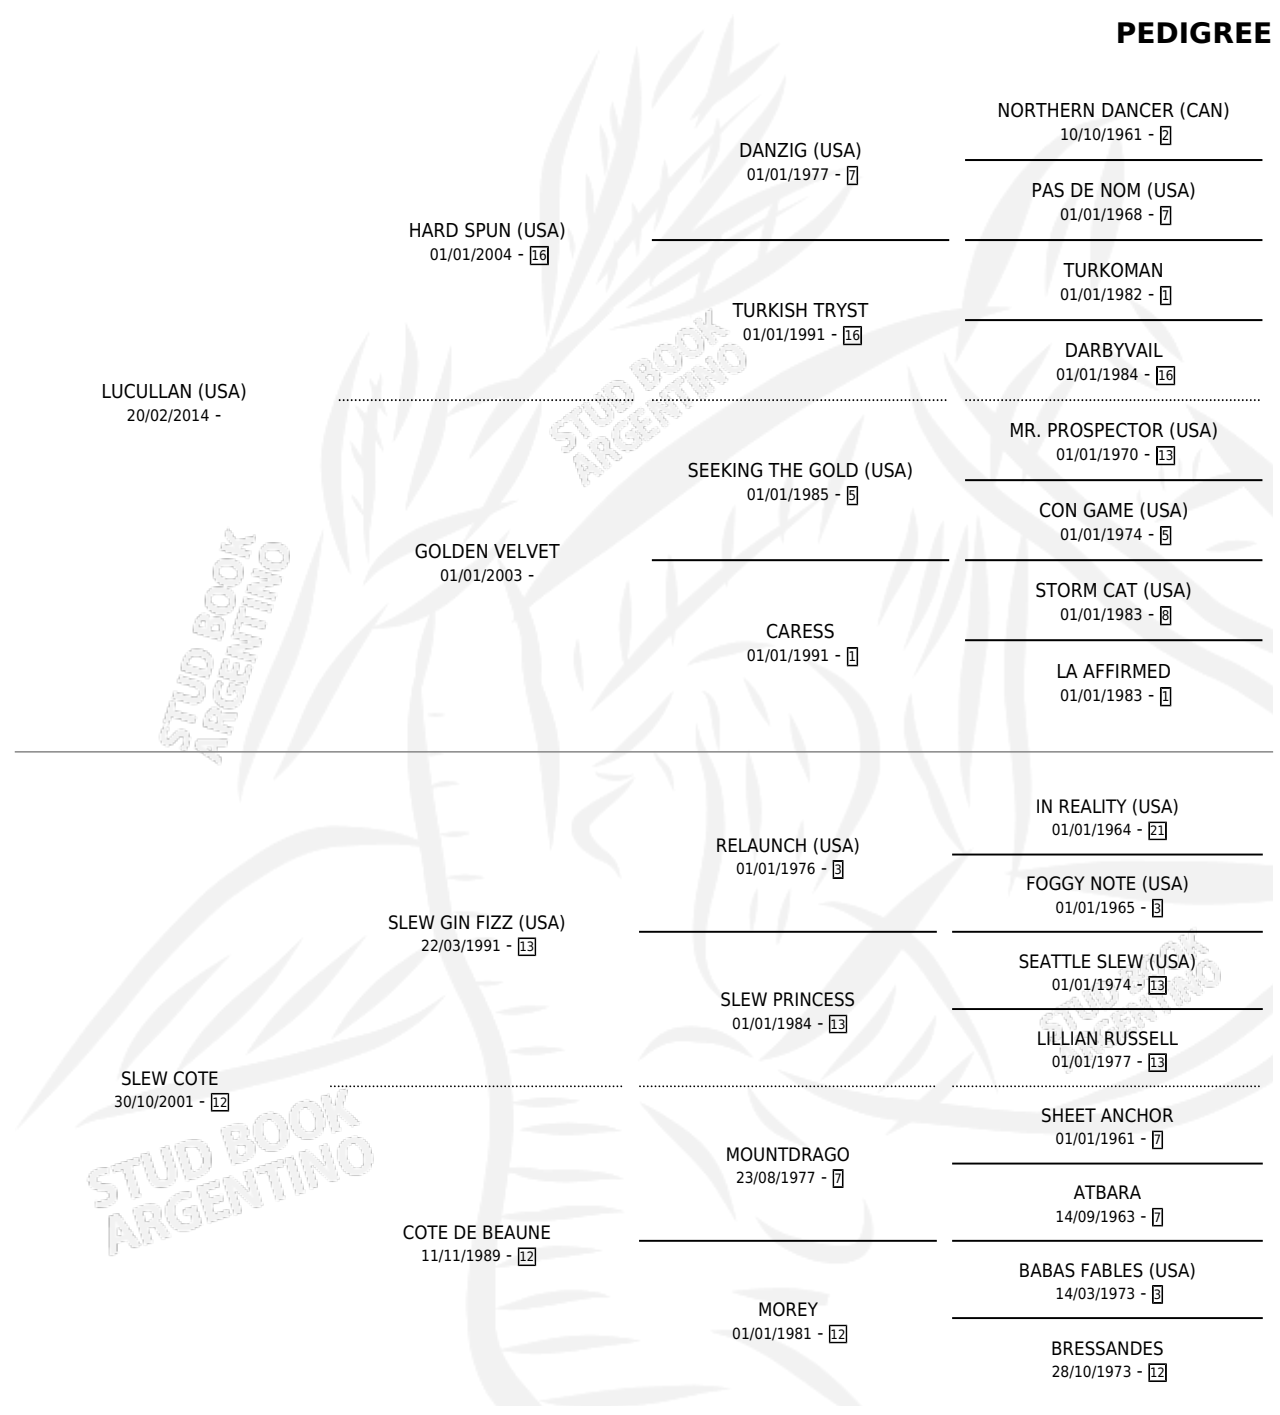

CANASVIEIRAS

por LUCULLAN (USA) y SLEW COTE por SLEW GIN FIZZ (USA)

Argentina · Hembra · Zaino · SP · 18/08/2021
Familia 12-d · Volumen 44

ESTADO

TIPIFICACIÓN SANGUÍNEA	X
TIPIFICACIÓN POR ADN	✓
PASAPORTE	✓
IDENTIFICACIÓN POR MICROCHIP	✓
REPRODUCTOR	X

Lugar de nacimiento: Rodeo Chico
Criador: Rodeo Chico

PEDIGREE