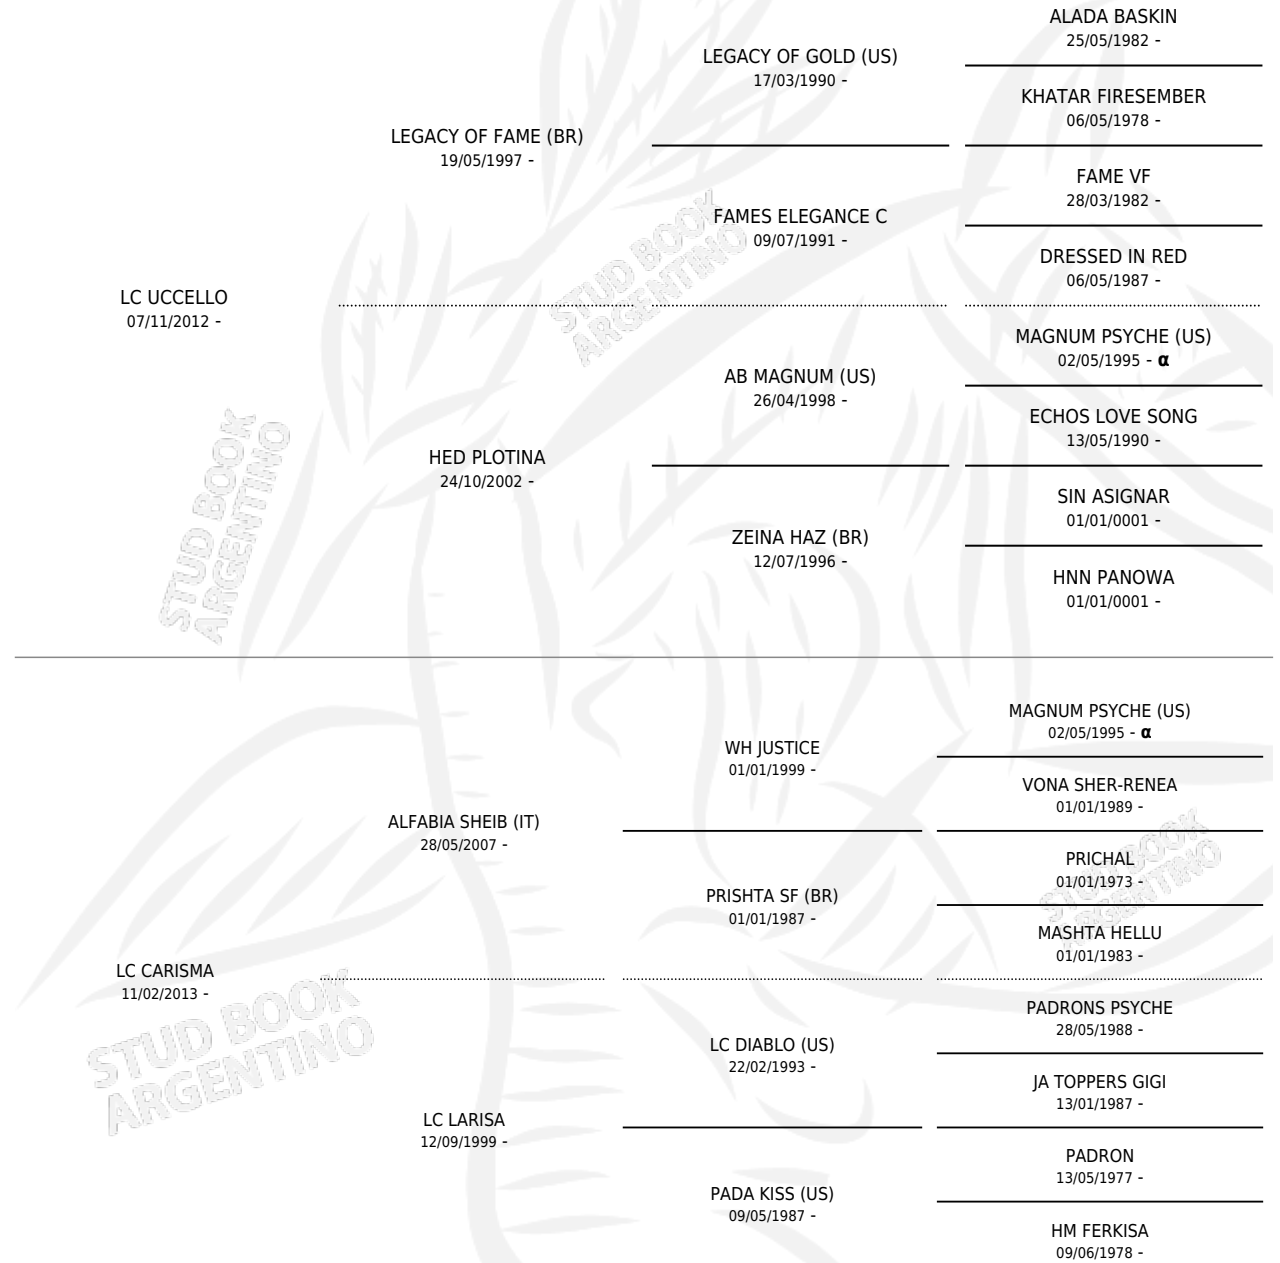

LC PIETRO

por LC UCCELLO y LC CARISMA por ALFABIA SHEIB (IT)

Argentina · Macho · Zaino · AP · 21/09/2021
Familia · Volumen 44

ESTADO

TIPIFICACIÓN SANGUÍNEA	X
TIPIFICACIÓN POR ADN	X
PASAPORTE	X
IDENTIFICACIÓN POR MICROCHIP	X
REPRODUCTOR	X

Lugar de nacimiento: La Catalina

Criador: La Catalina

PEDIGREE

INBREEDING : α

LC PIETRO

Datos oficiales del Stud Book Argentino

Documento generado el 11/06/2026

studbook.org.ar