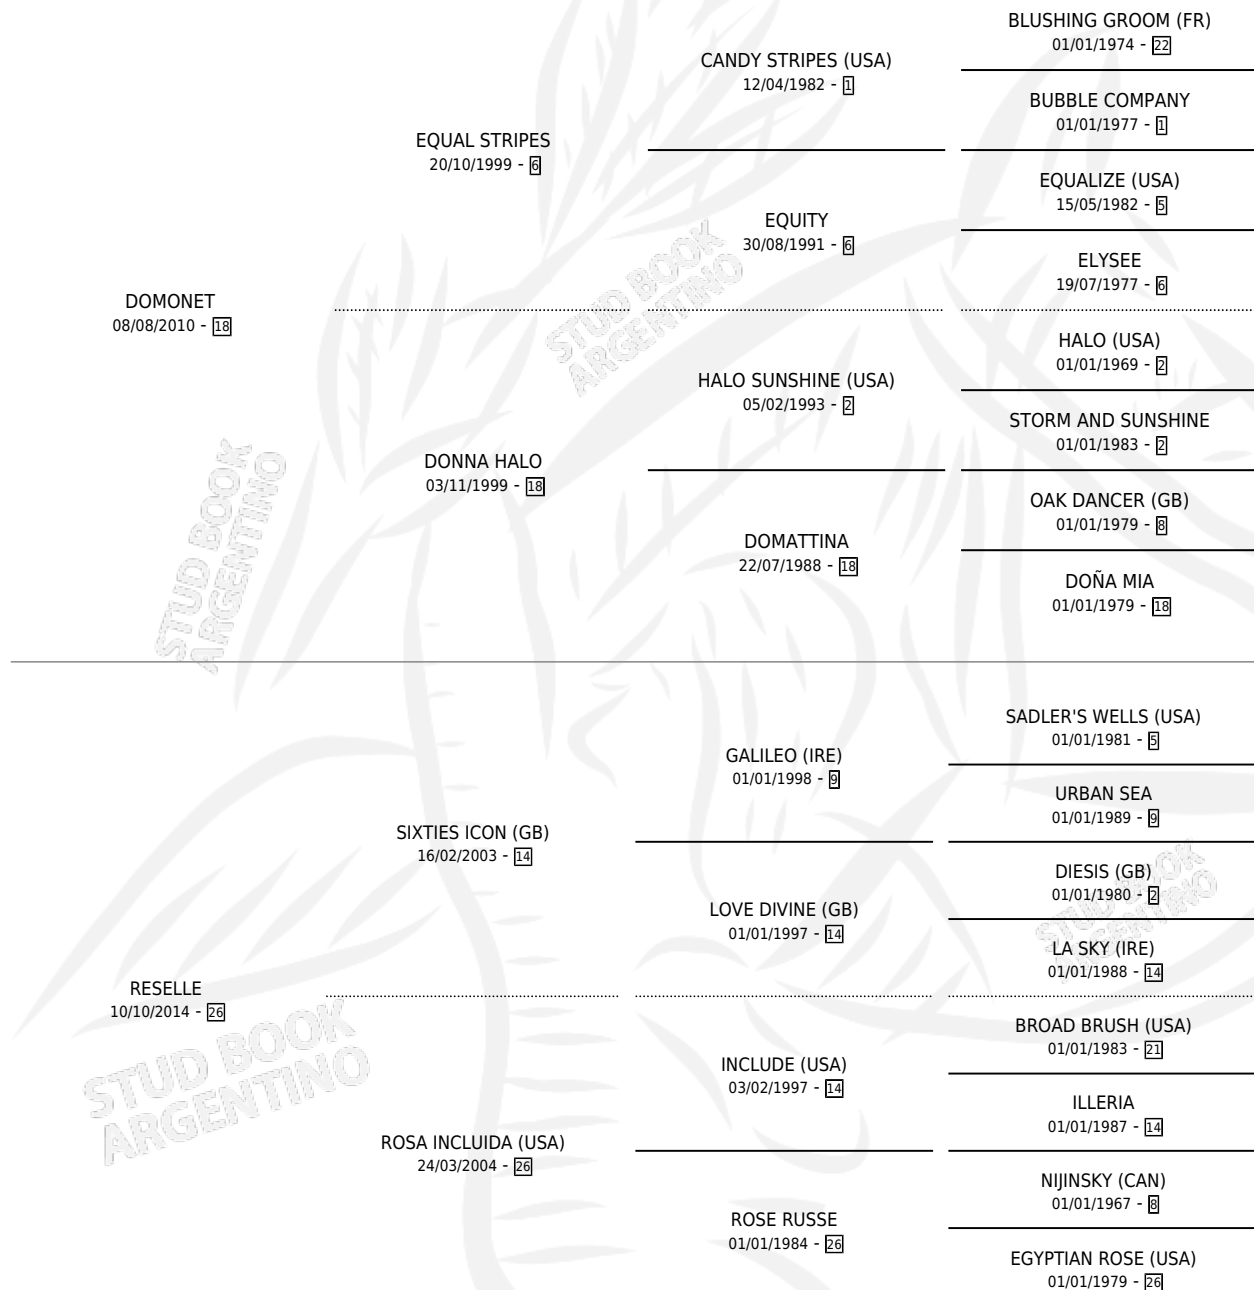

ESPERADO NET

por DOMONET y RESELLE por SIXTIES ICON (GB)

Argentina · Macho · Zaino · SP · 23/10/2021
Familia 26 · Volumen 44

ESTADO

TIPIFICACIÓN SANGUÍNEA	X
TIPIFICACIÓN POR ADN	X
PASAPORTE	X
IDENTIFICACIÓN POR MICROCHIP	X
REPRODUCTOR	X

Lugar de nacimiento: Las Taperas

Criador: Botto Dario Guillermo y Cumbeto Dario Fabio

PEDIGREE

ESPERADO NET

Datos oficiales del Stud Book Argentino

Documento generado el 28/04/2026

studbook.org.ar