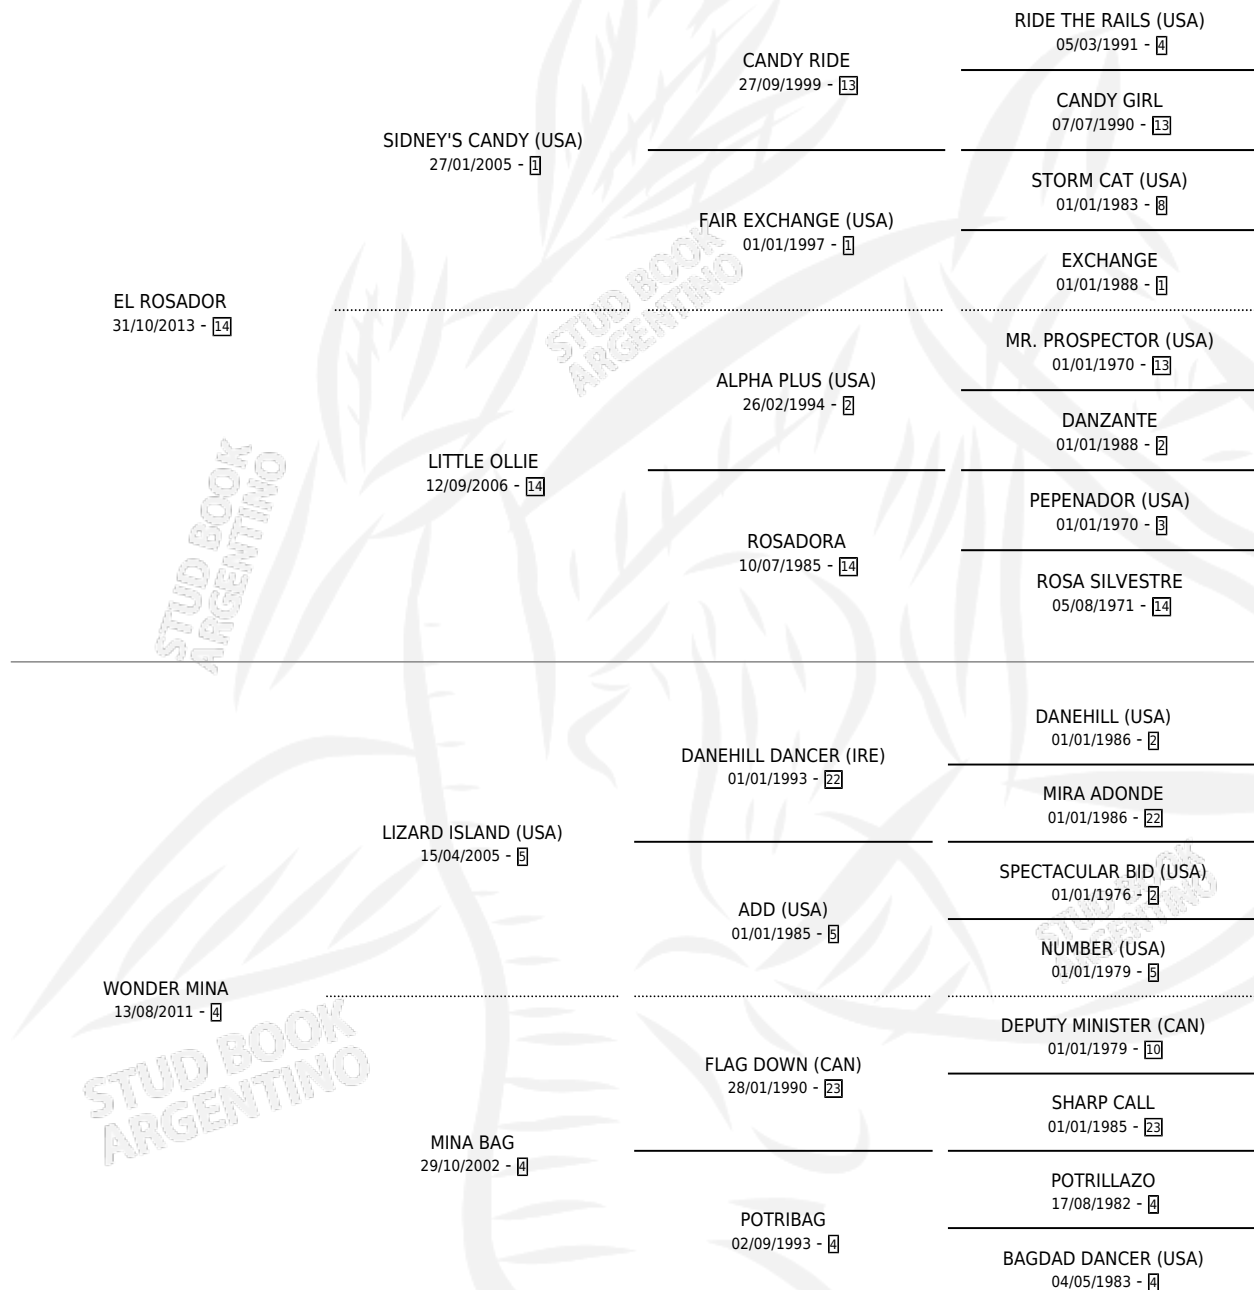

NOTABLE ROSADOR

por EL ROSADOR y WONDER MINA por LIZARD ISLAND (USA)

Argentina · Macho · Zaino · SP · 27/10/2021
Familia 4-m · Volumen 44

ESTADO

TIPIFICACIÓN SANGUÍNEA	X
TIPIFICACIÓN POR ADN	✓
PASAPORTE	✓
IDENTIFICACIÓN POR MICROCHIP	✓
REPRODUCTOR	X

Lugar de nacimiento: Napoleon
Criador: Wetzel Mario Daniel

PEDIGREE

NOTABLE ROSADOR

Datos oficiales del Stud Book Argentino

Documento generado el 11/05/2026

studbook.org.ar