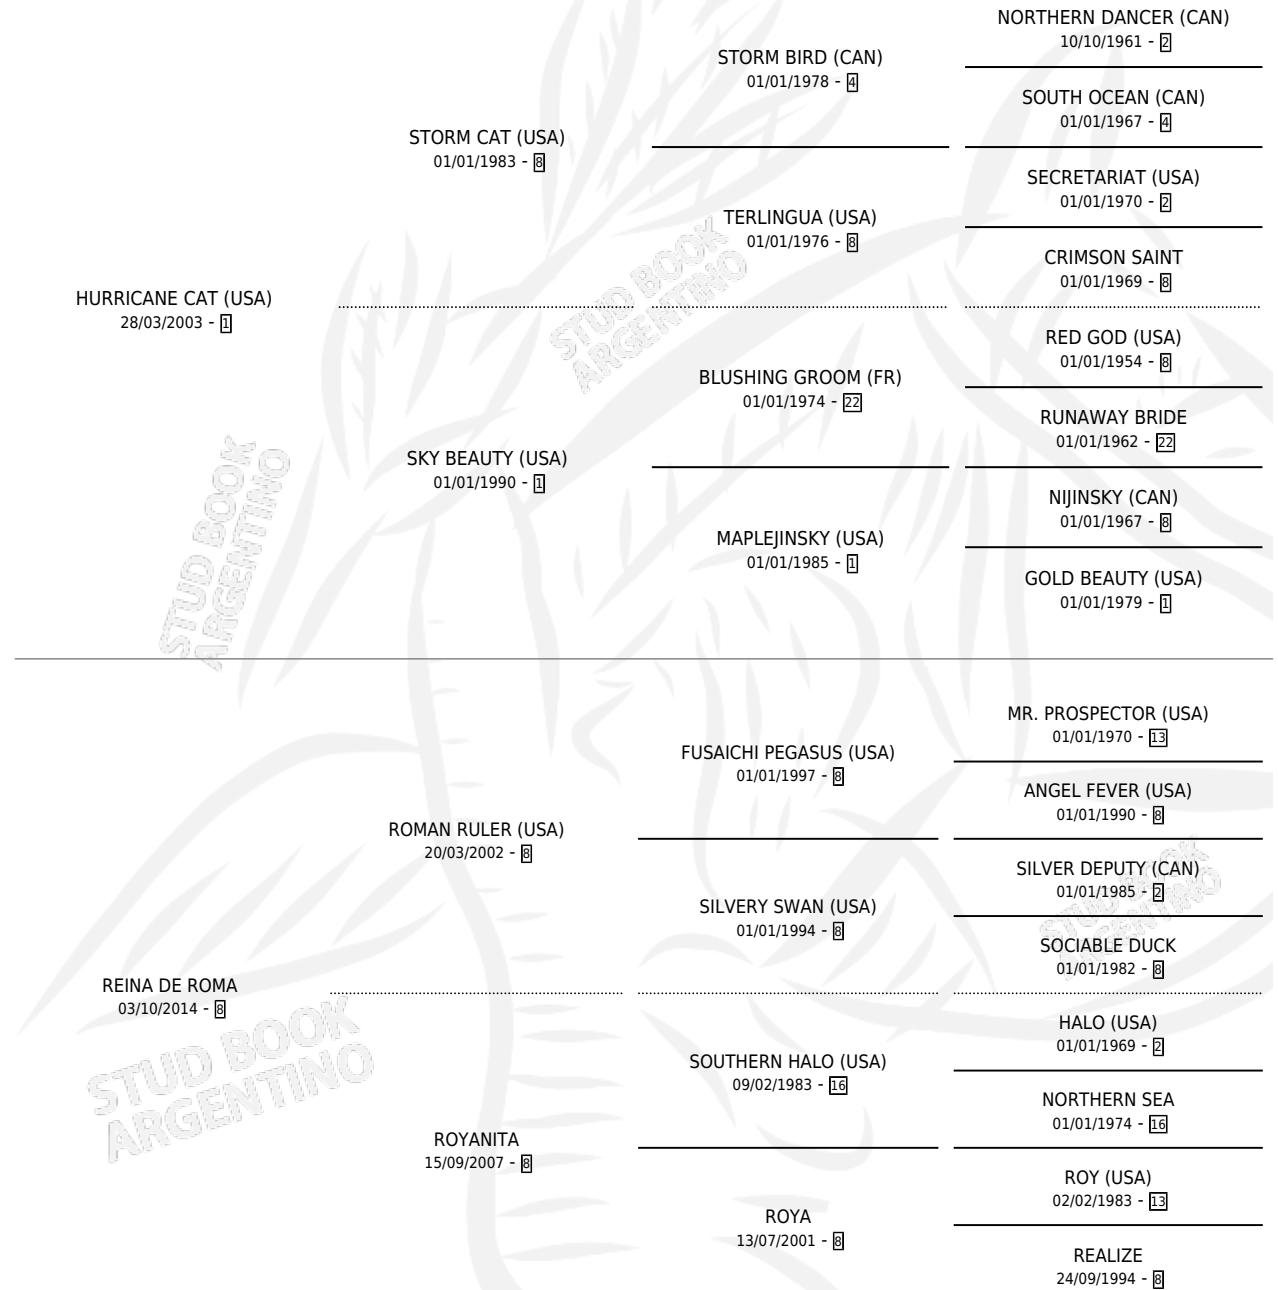

ROMAN CAT

por **HURRICANE CAT (USA)** y **REINA DE ROMA** por **ROMAN RULER (USA)**

Argentina · Hembra · Zaino · SP · 28/07/2021
Familia 8-k · Volumen 44

ESTADO

TIPIFICACIÓN SANGUÍNEA	X
TIPIFICACIÓN POR ADN	✓
PASAPORTE	✓
IDENTIFICACIÓN POR MICROCHIP	✓
REPRODUCTOR	X

Lugar de nacimiento: Haras Don Teodoro
Criador: Haras Don Teodoro S.A.

PEDIGREE

CAMPAÑA

Solo carreras oficiales de Argentina

POR EDAD

EDAD	CC	1°	2°	3°	4°	5°	NP	CLC	CLG	CLCG1	CLGG1	IMPORTE	GANANCIA / CC
2 AÑOS	2	0	0	0	0	0	2	0	0	0	0	\$0	\$0
3 AÑOS	6	1	0	0	0	1	4	0	0	0	0	\$1,983,000	\$330,500
4 AÑOS	6	1	1	0	1	0	3	0	0	0	0	\$5,942,400	\$990,400
TOTALES	14	2	1	0	1	1	9	0	0	0	0	\$7,925,400	\$566,100
%		14.3%	7.1%	0.0%	7.1%	7.1%	64.3%	0.0%	0.0%	0.0%	0.0%		

Ganadora de 2 carreras en San Isidro y La Plata - \$7,925,400, a los 3 y 4 años.

POR DISTANCIA

HIPODROMO	CC	1°	2°	3°	4°	5°	NP	CLC	CLG	CLCG1	CLGG1	IMPORTE
LA PLATA	8	1	1	0	1	0	5	0	0	0	0	\$6,060,400
1200 MTS	1	0	0	0	0	0	1	0	0	0	0	\$98,200
1400 MTS	3	0	1	0	0	0	2	0	0	0	0	\$1,745,200
1500 MTS	3	1	0	0	1	0	1	0	0	0	0	\$4,158,000
1600 MTS	1	0	0	0	0	0	1	0	0	0	0	\$59,000
SAN ISIDRO	6	1	0	0	0	1	4	0	0	0	0	\$1,865,000
1400 MTS	5	1	0	0	0	1	3	0	0	0	0	\$1,865,000
1200 MTS	1	0	0	0	0	0	1	0	0	0	0	\$0