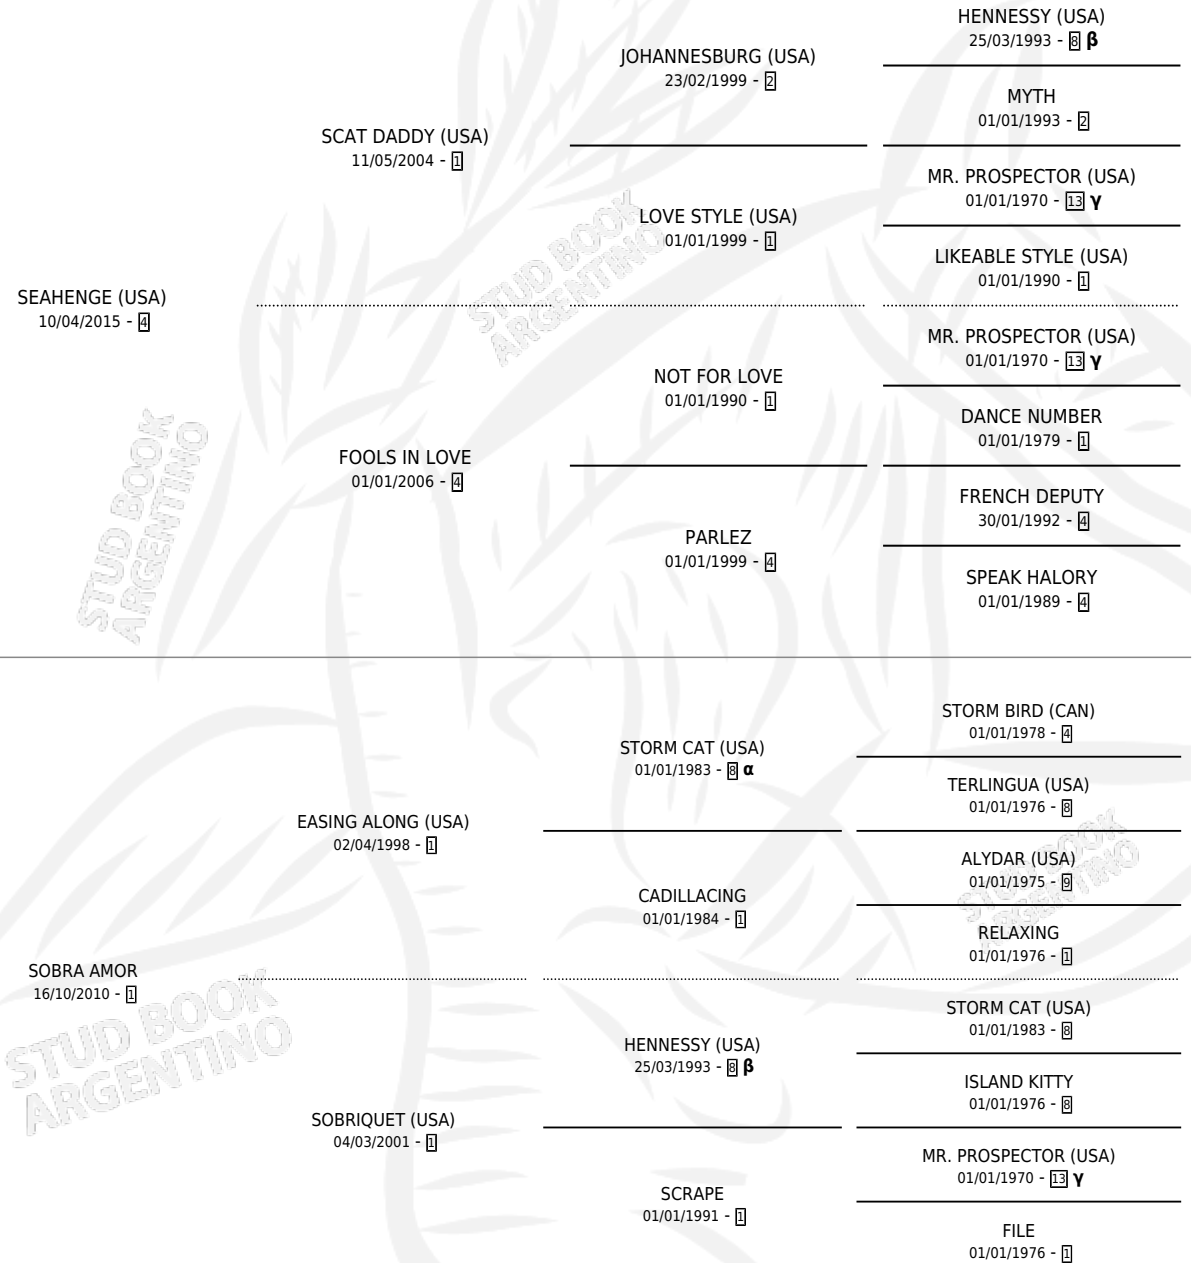

MAR DE AMOR

por **SEAHENGE (USA)** y **SOBRA AMOR** por **EASING ALONG (USA)**

Argentina · Hembra · Zaino · SP · 12/08/2021
Familia 1-n · Volumen 44

ESTADO

TIPIFICACIÓN SANGUÍNEA	X
TIPIFICACIÓN POR ADN	✓
PASAPORTE	✓
IDENTIFICACIÓN POR MICROCHIP	✓
REPRODUCTOR	X

Lugar de nacimiento: Haras Don Teodoro
Criador: Haras Don Teodoro

PEDIGREE

INBREEDING : **α,β,γ**

CAMPAÑA

Solo carreras oficiales de Argentina

POR EDAD

EDAD	CC	1°	2°	3°	4°	5°	NP	CLC	CLG	CLCG1	CLGG1	IMPORTE	GANANCIA / CC
3 AÑOS	2	1	1	0	0	0	0	0	0	0	0	\$8,130,000	\$4,065,000
4 AÑOS	3	1	1	0	1	0	0	1	0	0	0	\$9,158,500	\$3,052,833
TOTALES	5	2	2	0	1	0	0	1	0	0	0	\$17,288,500	\$3,457,700
%		40.0%	40.0%	0.0%	20.0%	0.0%	0.0%	20.0%	0.0%	0.0%	0.0%		