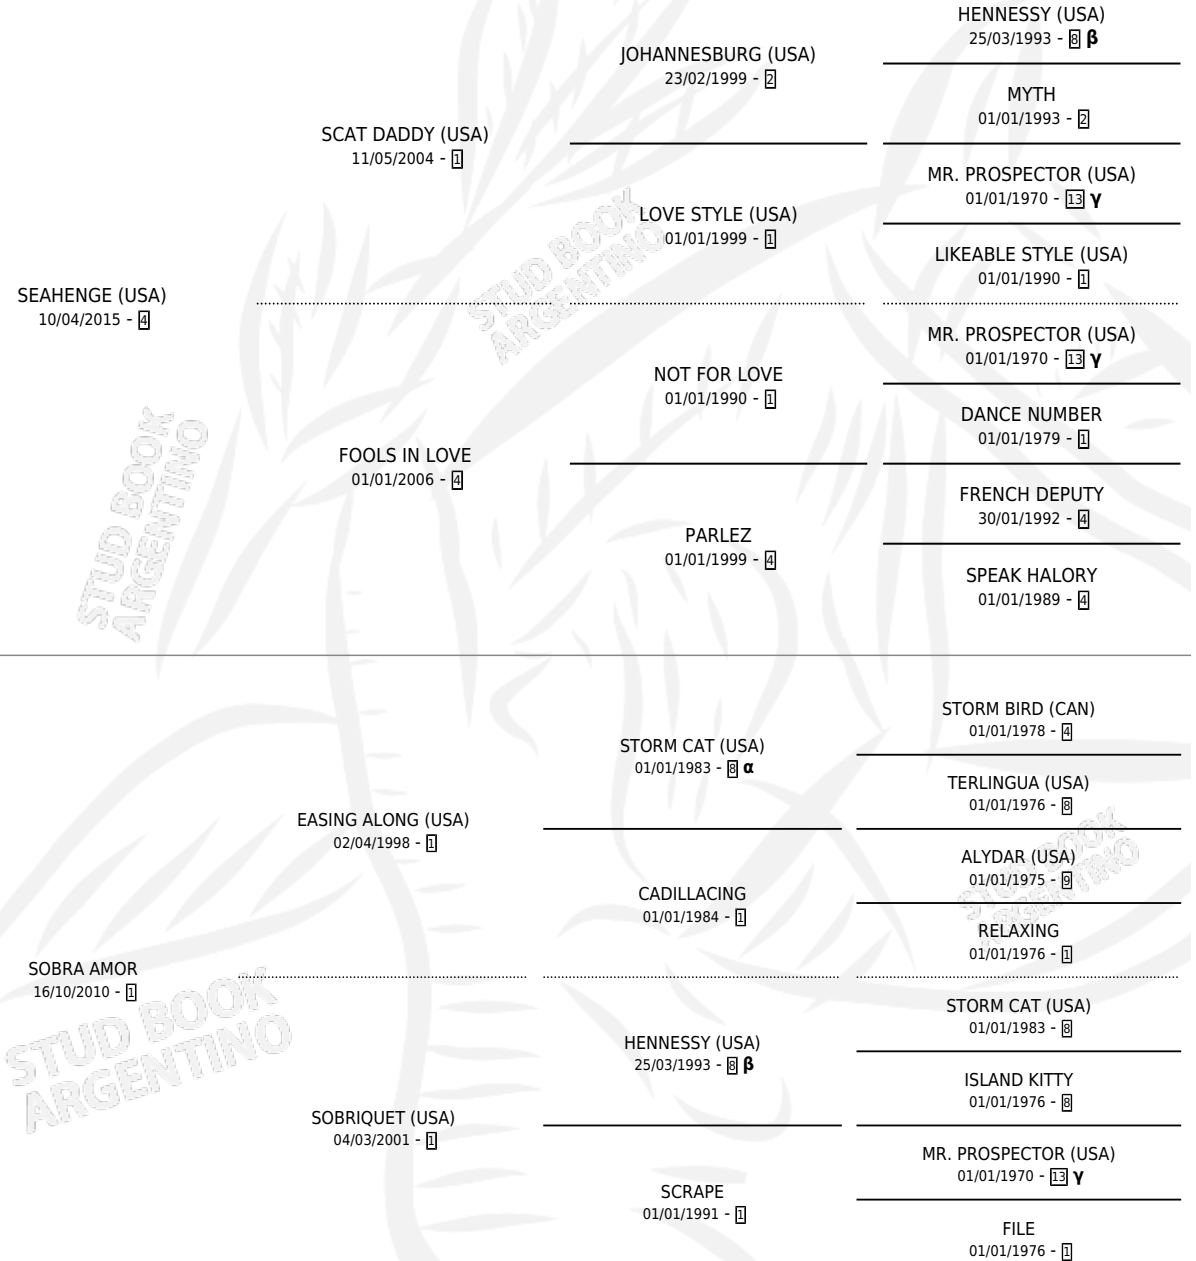

MAR DE AMOR

por **SEAHENGE (USA)** y **SOBRA AMOR** por **EASING ALONG (USA)**

Argentina · Hembra · Zaino · SP · 12/08/2021
Familia 1-n · Volumen 44

ESTADO

TIPIFICACIÓN SANGUÍNEA	X
TIPIFICACIÓN POR ADN	✓
PASAPORTE	✓
IDENTIFICACIÓN POR MICROCHIP	✓
REPRODUCTOR	X

Lugar de nacimiento: Haras Don Teodoro
Criador: Haras Don Teodoro

PEDIGREE

INBREEDING : **α,β,γ**

CAMPAÑA

Solo carreras oficiales de Argentina

POR EDAD

EDAD	CC	1°	2°	3°	4°	5°	NP	CLC	CLG	CLCG1	CLGG1	IMPORTE	GANANCIA / CC
3 AÑOS	2	1	1	0	0	0	0	0	0	0	0	\$8,130,000	\$4,065,000
4 AÑOS	3	1	1	0	1	0	0	1	0	0	0	\$9,158,500	\$3,052,833
TOTALES	5	2	2	0	1	0	0	1	0	0	0	\$17,288,500	\$3,457,700
%		40.0%	40.0%	0.0%	20.0%	0.0%	0.0%	20.0%	0.0%	0.0%	0.0%		