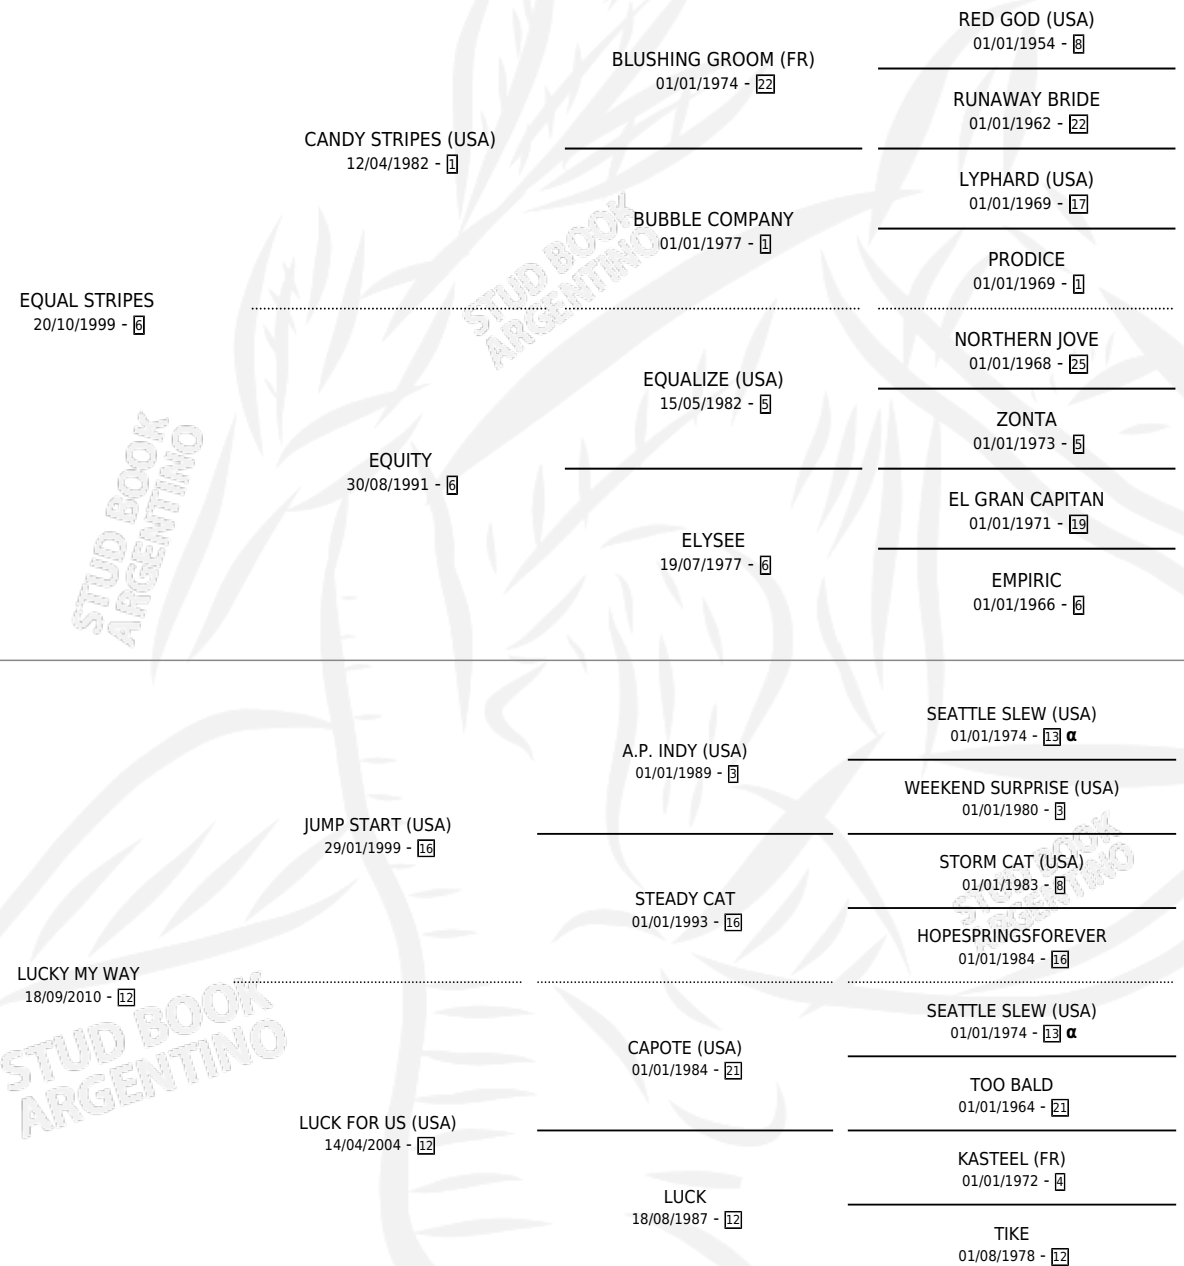

AMIGUITA SOÑADA

por **EQUAL STRIPES** y **LUCKY MY WAY** por **JUMP START**
(USA)

Argentina · Hembra · Zaino · SP · 10/09/2021
Familia 12-d · Volumen 44

ESTADO

TIPIFICACIÓN SANGUÍNEA	X
TIPIFICACIÓN POR ADN	✓
PASAPORTE	✓
IDENTIFICACIÓN POR MICROCHIP	✓
REPRODUCTOR	X

Lugar de nacimiento: Don Nico
Criador: Don Nico

PEDIGREE

INBREEDING : α

CAMPAÑA

Solo carreras oficiales de Argentina

POR EDAD

EDAD	CC	1°	2°	3°	4°	5°	NP	CLC	CLG	CLCG1	CLGG1	IMPORTE	GANANCIA / CC
3 AÑOS	6	2	0	1	1	1	1	2	0	0	0	\$13,510,000	\$2,251,667
4 AÑOS	3	0	1	1	0	0	1	0	0	0	0	\$3,020,000	\$1,006,667
TOTALES	9	2	1	2	1	1	2	2	0	0	0	\$16,530,000	\$1,836,667
%		22.2%	11.1%	22.2%	11.1%	11.1%	22.2%	22.2%	0.0%	0.0%	0.0%		