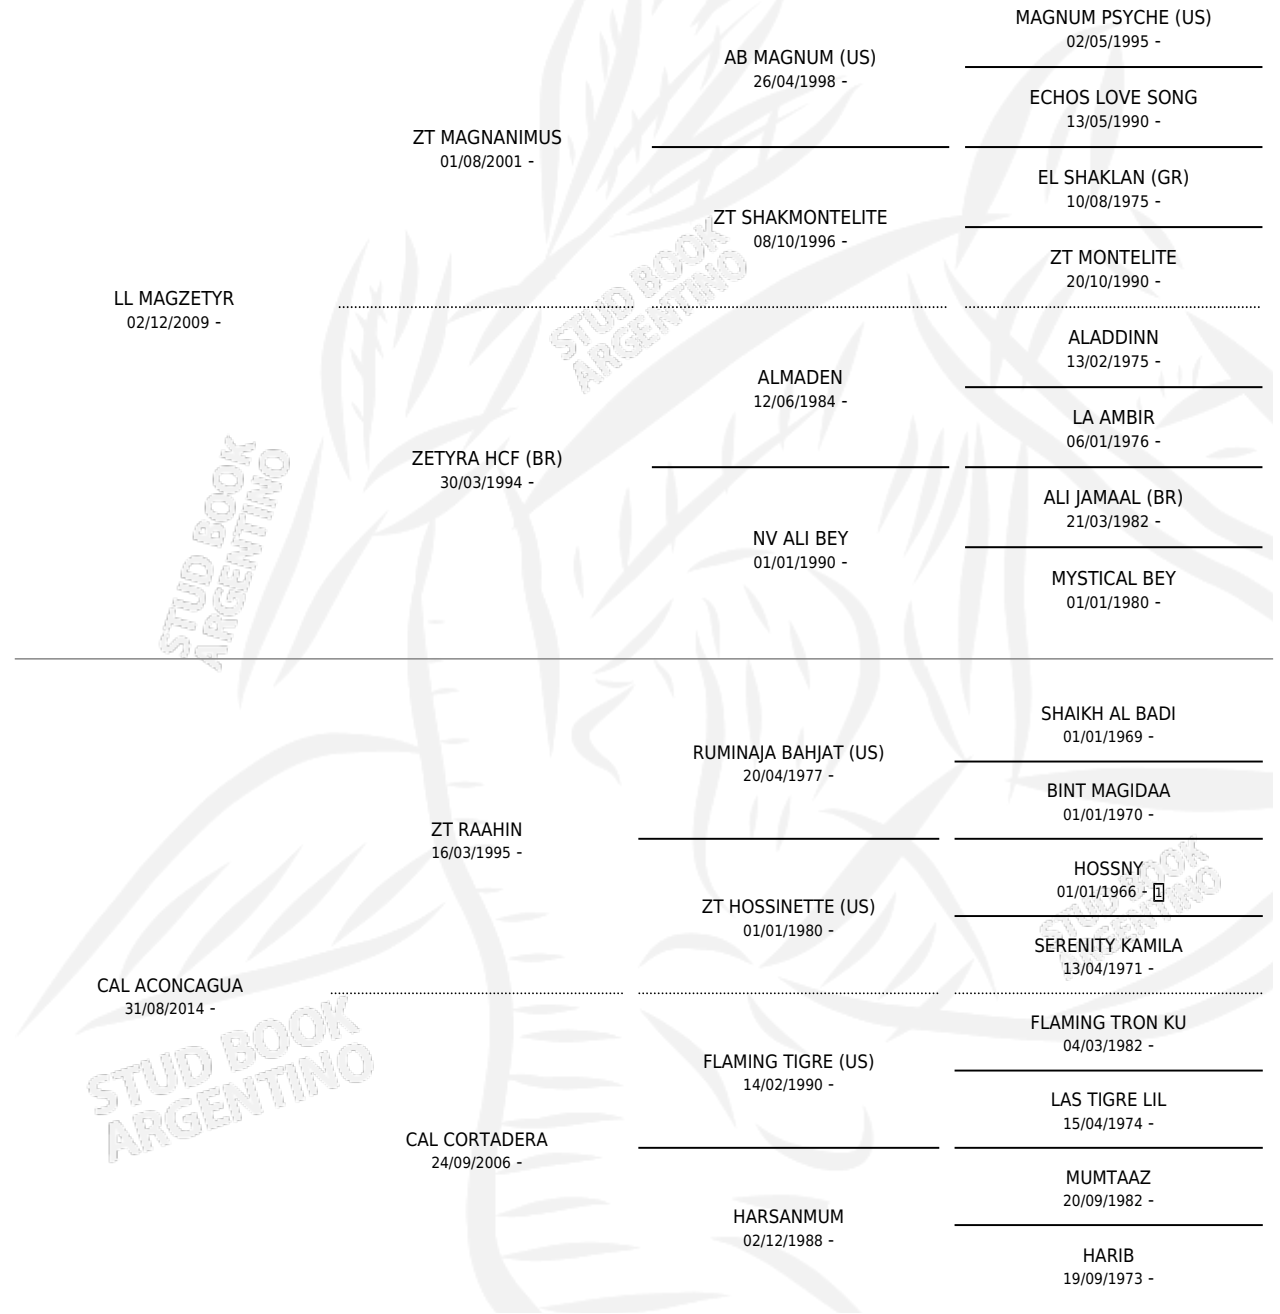

CAL VELERO

por LL MAGZETYR y CAL ACONCAGUA por ZT RAAHIN

Argentina · Macho · Alazan · AP · 19/10/2021
Familia · Volumen 44

ESTADO

TIPIFICACIÓN SANGUÍNEA	X
TIPIFICACIÓN POR ADN	✓
PASAPORTE	X
IDENTIFICACIÓN POR MICROCHIP	✓
REPRODUCTOR	X

Lugar de nacimiento: Cal Ramon

Criador: Serra Patricia

PEDIGREE