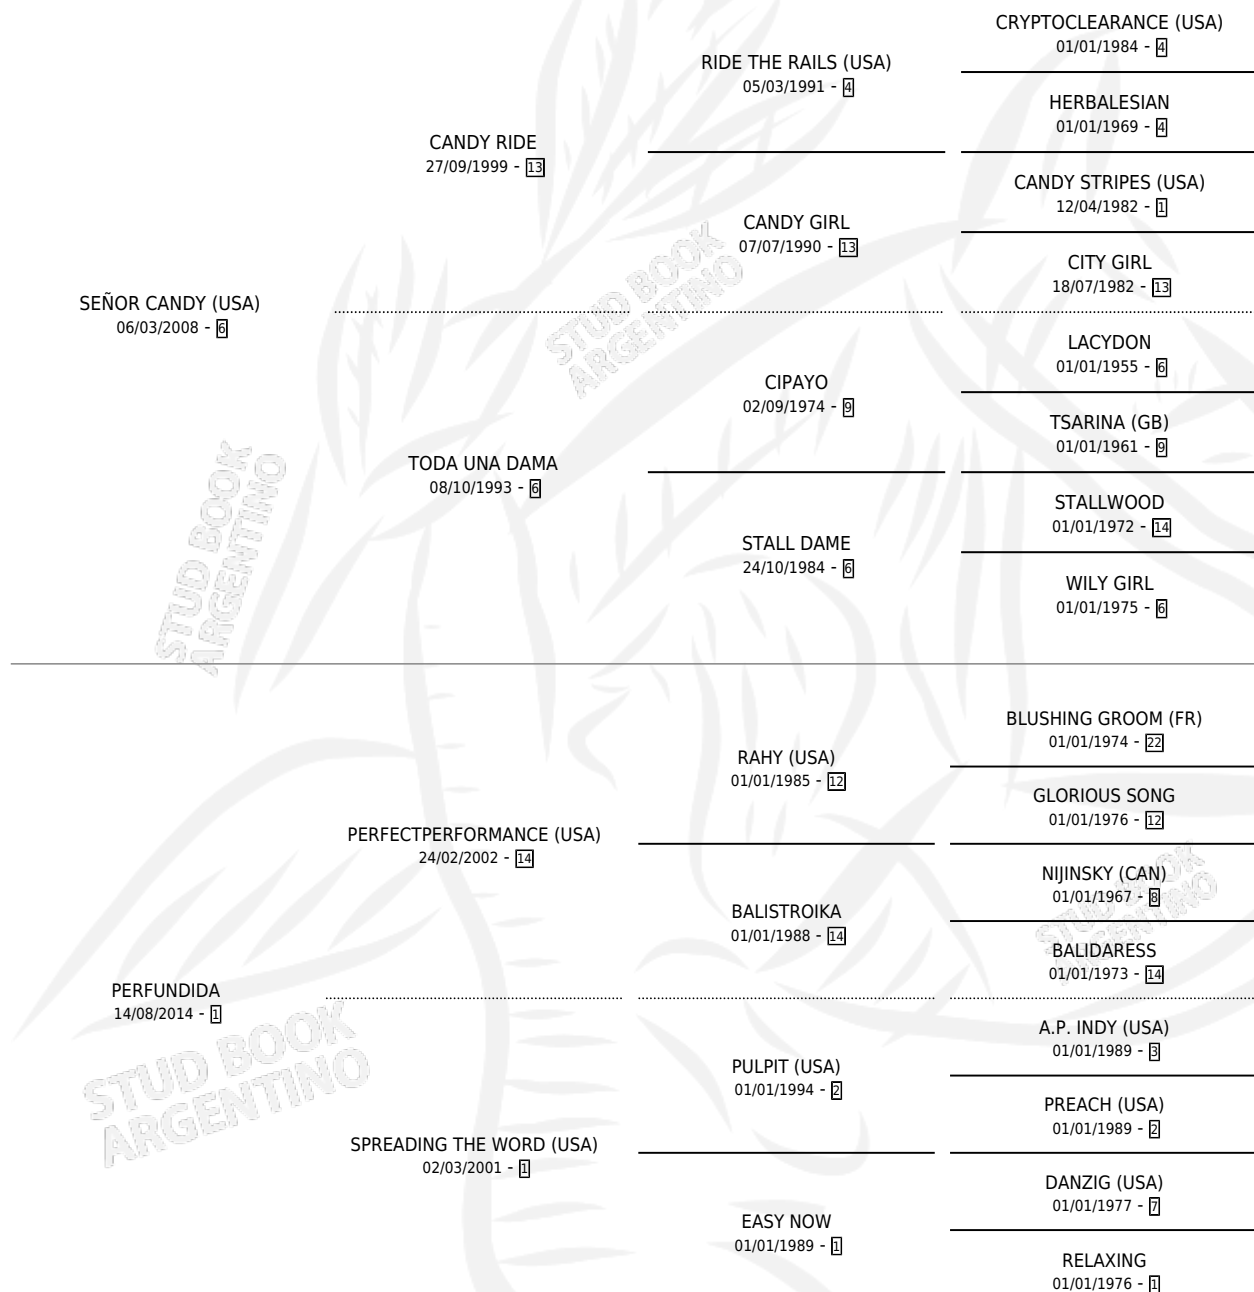

PERMITTING

por SEÑOR CANDY (USA) y PERFUNDIDA por PERFECTPERFORMANCE (USA)

Argentina · Hembra · Alazan · SP · 23/10/2021
Familia 1-x · Volumen 44

ESTADO

TIPIFICACIÓN SANGUÍNEA	X
TIPIFICACIÓN POR ADN	✓
PASAPORTE	✓
IDENTIFICACIÓN POR MICROCHIP	✓
REPRODUCTOR	X

Lugar de nacimiento: Santa Ines
Criador: Santa Ines

PEDIGREE