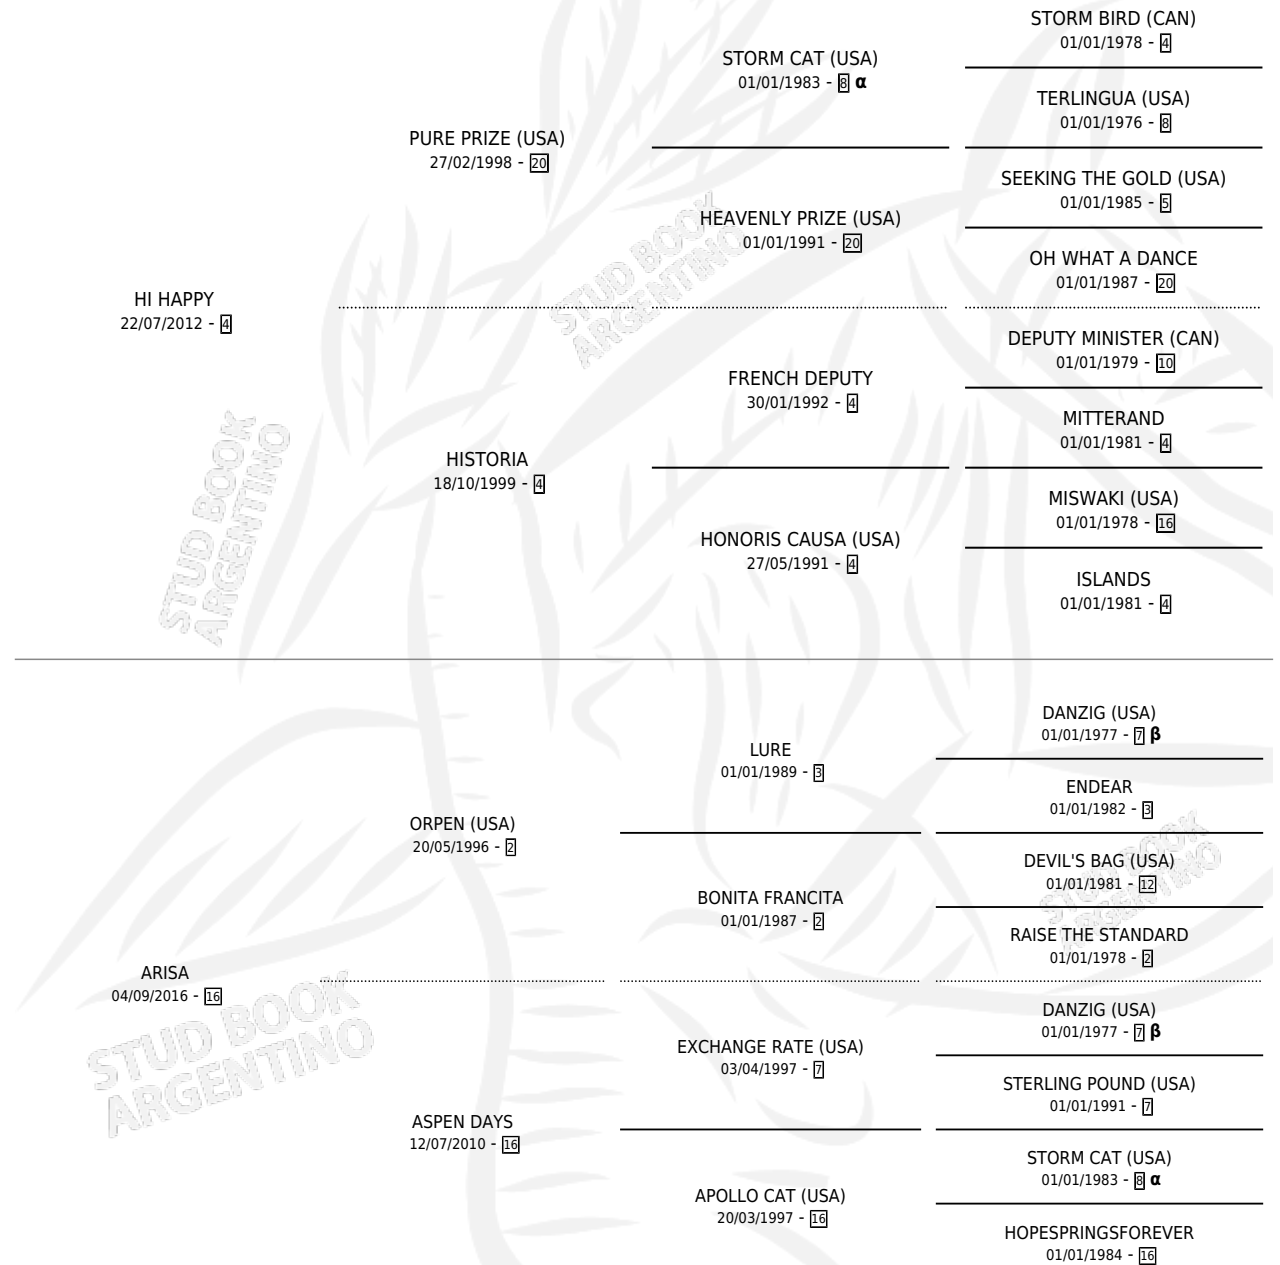

ARAMINDA

por HI HAPPY y ARISA por ORPEN (USA)

Argentina · Hembra · Alazan · SP · 23/10/2021
Familia 16-g · Volumen 44

ESTADO

TIPIFICACIÓN SANGUÍNEA	X
TIPIFICACIÓN POR ADN	✓
PASAPORTE	✓
IDENTIFICACIÓN POR MICROCHIP	✓
REPRODUCTOR	X

Lugar de nacimiento: Santa Ines

Criador: Santa Ines

PEDIGREE

INBREEDING : α, β

CAMPAÑA

Solo carreras oficiales de Argentina

POR EDAD

EDAD	CC	1°	2°	3°	4°	5°	NP	CLC	CLG	CLCG1	CLGG1	IMPORTE	GANANCIA / CC
4 AÑOS	2	0	0	0	0	0	2	0	0	0	0	\$200,000	\$100,000
TOTALES	2	0	0	0	0	0	2	0	0	0	0	\$200,000	\$100,000
%		0.0%	0.0%	0.0%	0.0%	0.0%	100%	0.0%	0.0%	0.0%	0.0%		