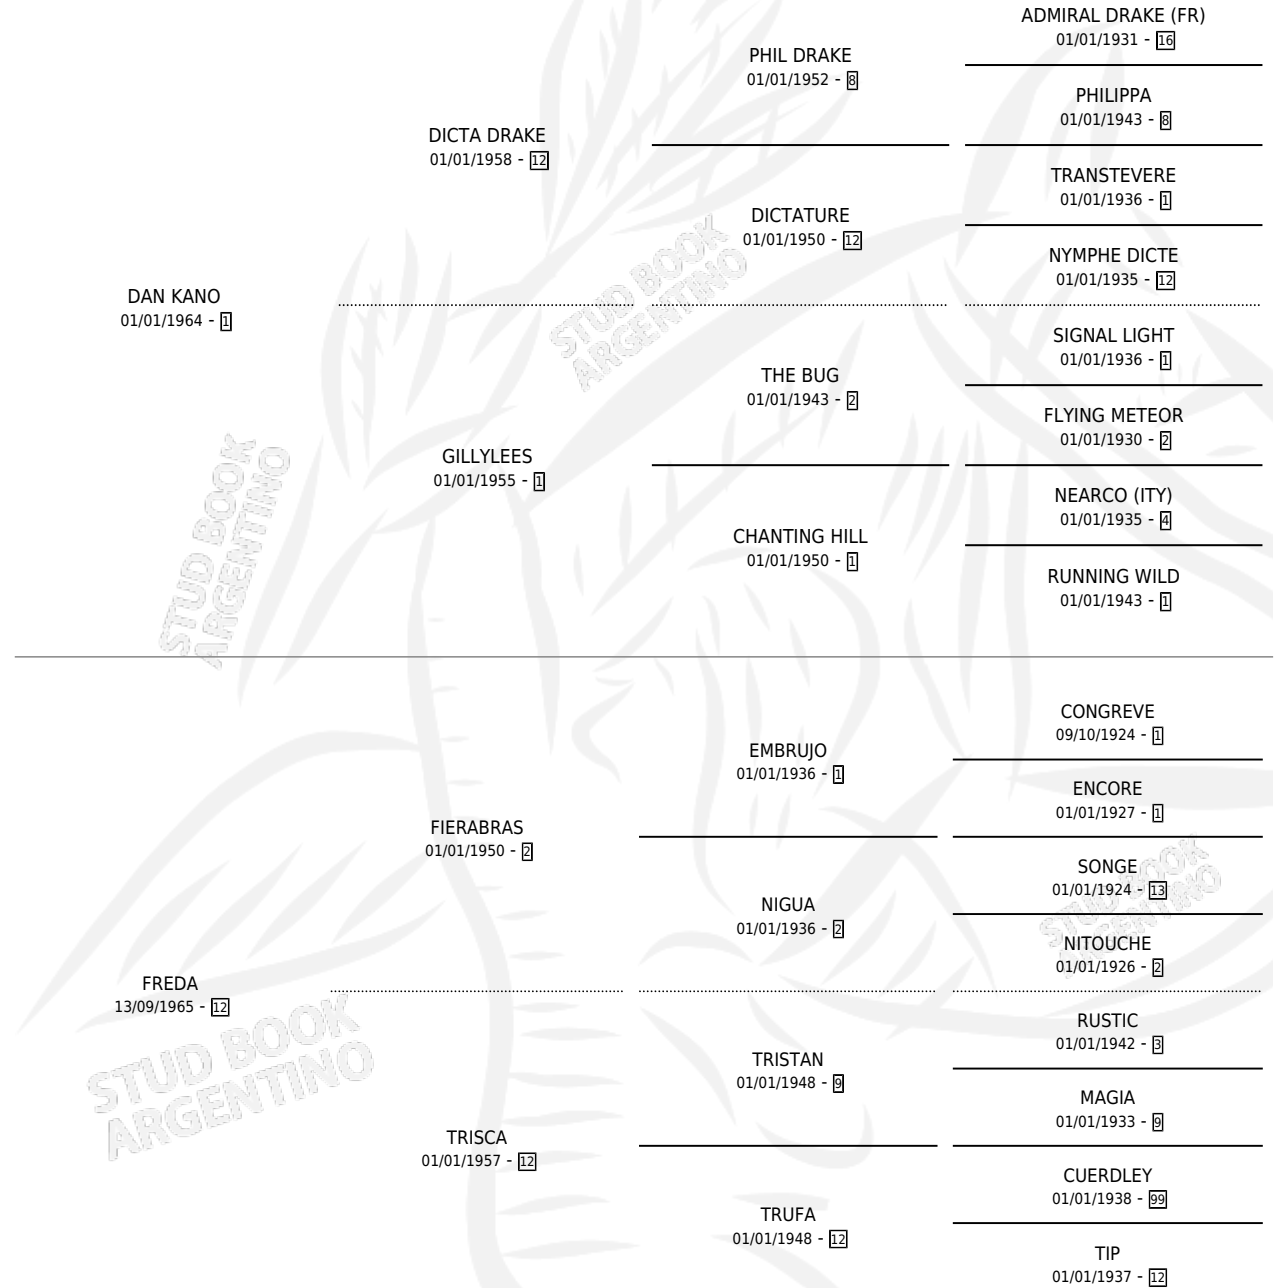

DON FREDIE

por DAN KANO y FREDA por FIERABRAS

Argentina · Macho · Alazan Tostado · SP · 05/09/1978
Familia 12-g · Volumen 30

ESTADO

TIPIFICACIÓN SANGUÍNEA	X
TIPIFICACIÓN POR ADN	X
PASAPORTE	X
IDENTIFICACIÓN POR MICROCHIP	X
REPRODUCTOR	X

Lugar de nacimiento: Campo particular

Criador: Sin dato

PEDIGREE

CAMPAÑA

Solo carreras oficiales de Argentina

POR EDAD

EDAD	CC	1°	2°	3°	4°	5°	NP	CLC	CLG	CLCG1	CLGG1	IMPORTE	GANANCIA / CC
2 AÑOS	1	0	1	0	0	0	0	1	0	0	0	\$0	\$0
3 AÑOS	1	1	0	0	0	0	0	0	0	0	0	\$0	\$0
TOTALES	2	1	1	0	0	0	0	1	0	0	0	\$0	\$0
%		50.0%	50.0%	0.0%	0.0%	0.0%	0.0%	50.0%	0.0%	0.0%	0.0%		

Ganador en La Plata, a los 3 años, incluso 2do Clasico Libertad (1º).

POR DISTANCIA

HIPODROMO	CC	1°	2°	3°	4°	5°	NP	CLC	CLG	CLCG1	CLGG1	IMPORTE
LA PLATA	2	1	1	0	0	0	0	0	0	0	0	\$0
0 MTS	2	1	1	0	0	0	0	0	0	0	0	\$0