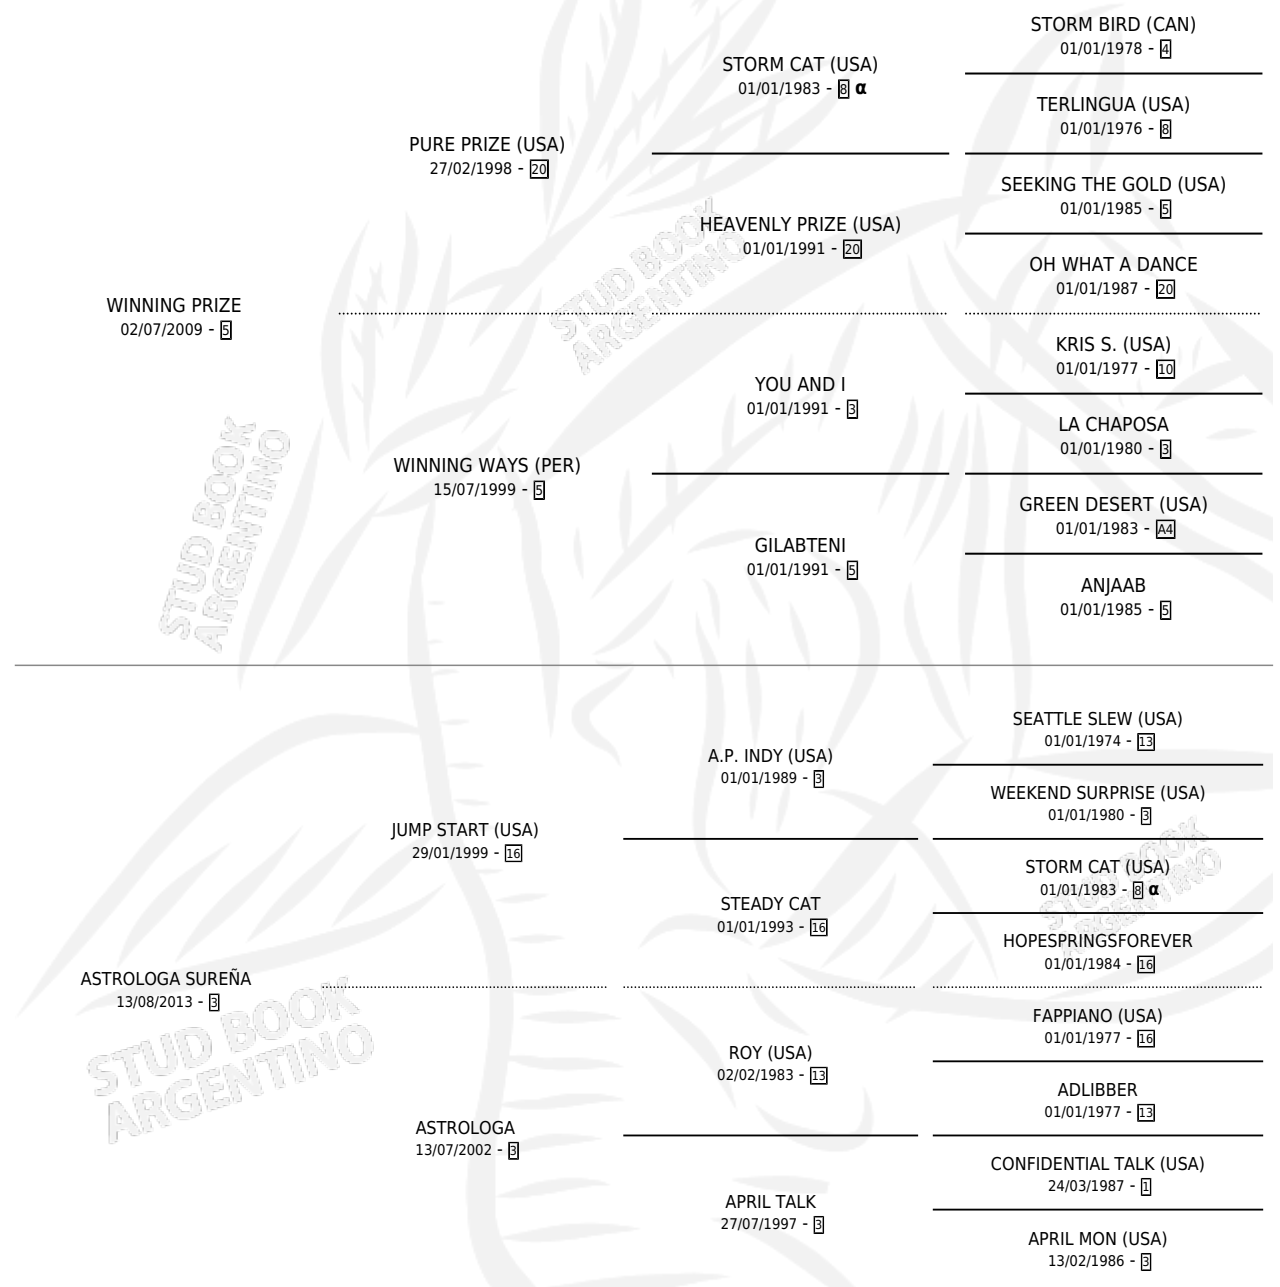

MAGGIE GO

por **WINNING PRIZE** y **ASTROLOGA SUREÑA** por **JUMP START (USA)**

Argentina · Hembra · Zaino · SP · 21/07/2021
Familia 3-o · Volumen 44

ESTADO

TIPIFICACIÓN SANGUÍNEA	X
TIPIFICACIÓN POR ADN	✓
PASAPORTE	✓
IDENTIFICACIÓN POR MICROCHIP	✓
REPRODUCTOR	X

Lugar de nacimiento: Carampangue

Criador: Esposito Horacio Humberto y Porta Pia S.R.L.

PEDIGREE

INBREEDING : α

EXPORTACIÓN / IMPORTACIÓN

FECHA	MOVIMIENTO	PAÍS
18/09/2024	EXPORTADO	ESTADOS UNIDOS

~

CAMPAÑA

Solo carreras oficiales de Argentina

POR EDAD

EDAD	CC	1°	2°	3°	4°	5°	NP	CLC	CLG	CLCG1	CLGG1	IMPORTE	GANANCIA / CC
2 AÑOS	5	2	2	1	0	0	0	4	1	2	0	\$20,862,500	\$4,172,500
TOTALES	5	2	2	1	0	0	0	4	1	2	0	\$20,862,500	\$4,172,500
%		40.0%	40.0%	20.0%	0.0%	0.0%	0.0%	80.0%	25.0%	50.0%	0.0%		