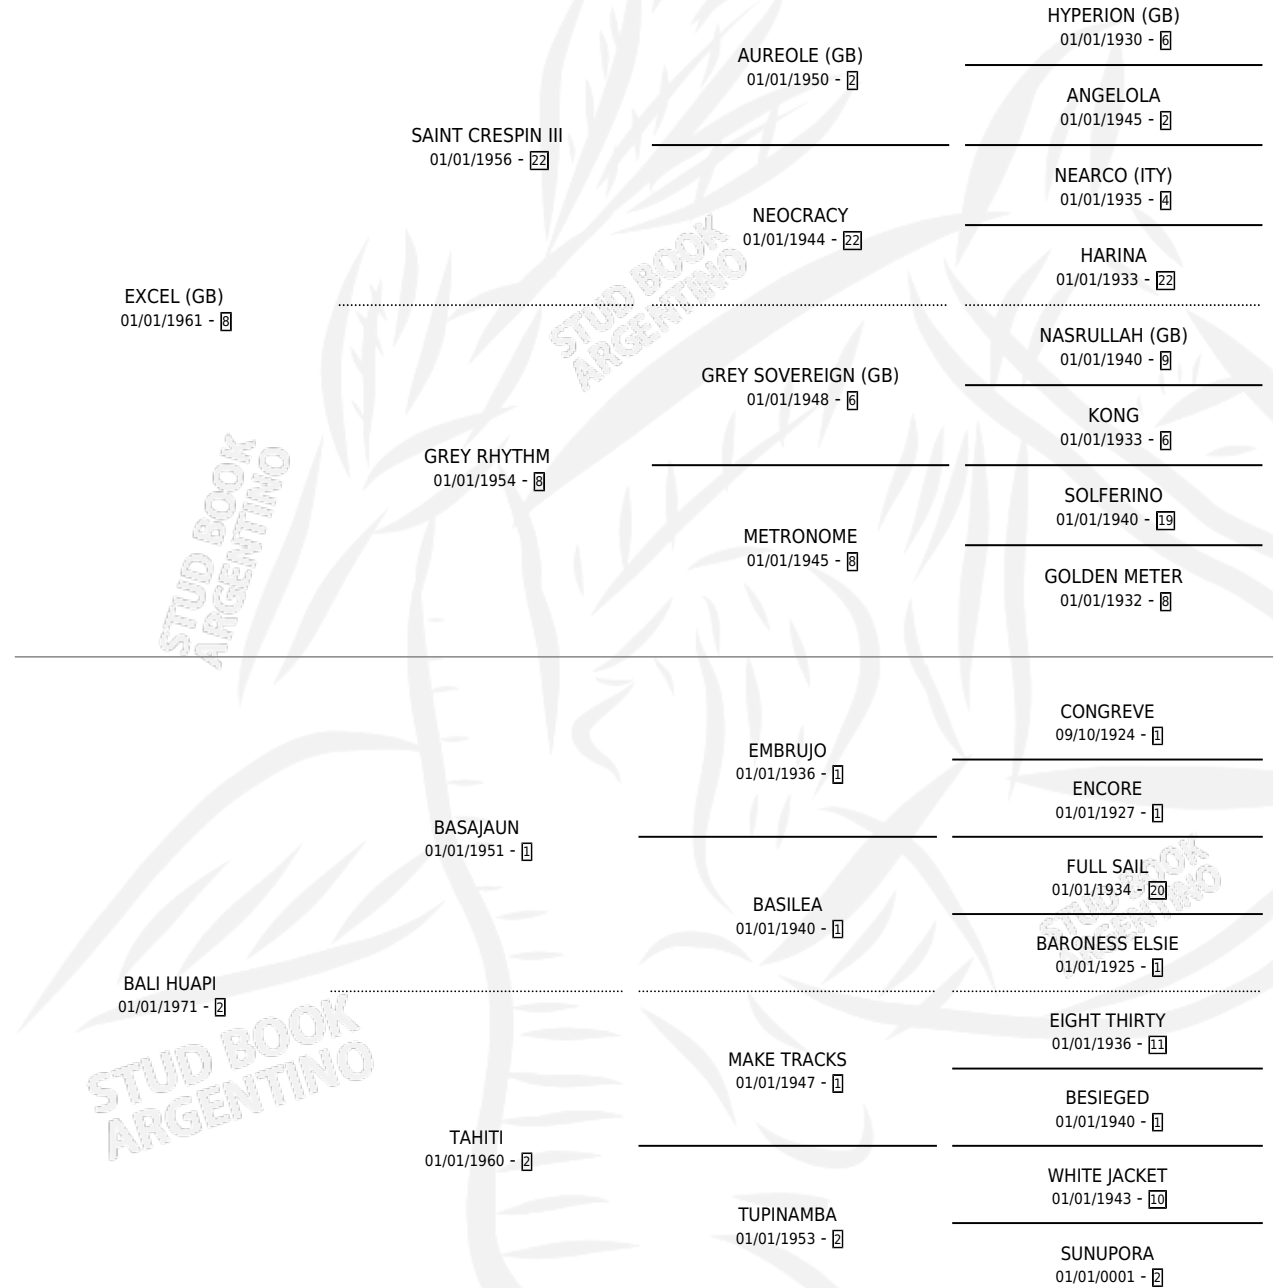

EXCEL HUAPI

por **EXCEL (GB)** y **BALI HUAPI** por **BASAJAUN**

Argentina · Hembra · Alazan · SP · 01/01/1978
Familia 2-h · Volumen 30

ESTADO

TIPIFICACIÓN SANGUÍNEA	X
TIPIFICACIÓN POR ADN	X
PASAPORTE	X
IDENTIFICACIÓN POR MICROCHIP	X
REPRODUCTOR	✓

Lugar de nacimiento: Campo particular

Criador: Sin dato

~

HIJOS

	MACHOS	HEMBRAS
3 NACIERON	0	3
1 CORRIERON	0	1
1 GANARON	0	1
1 GANADORES CL	0 GANADORES GR	0 GANADORES G1

PEDIGREE