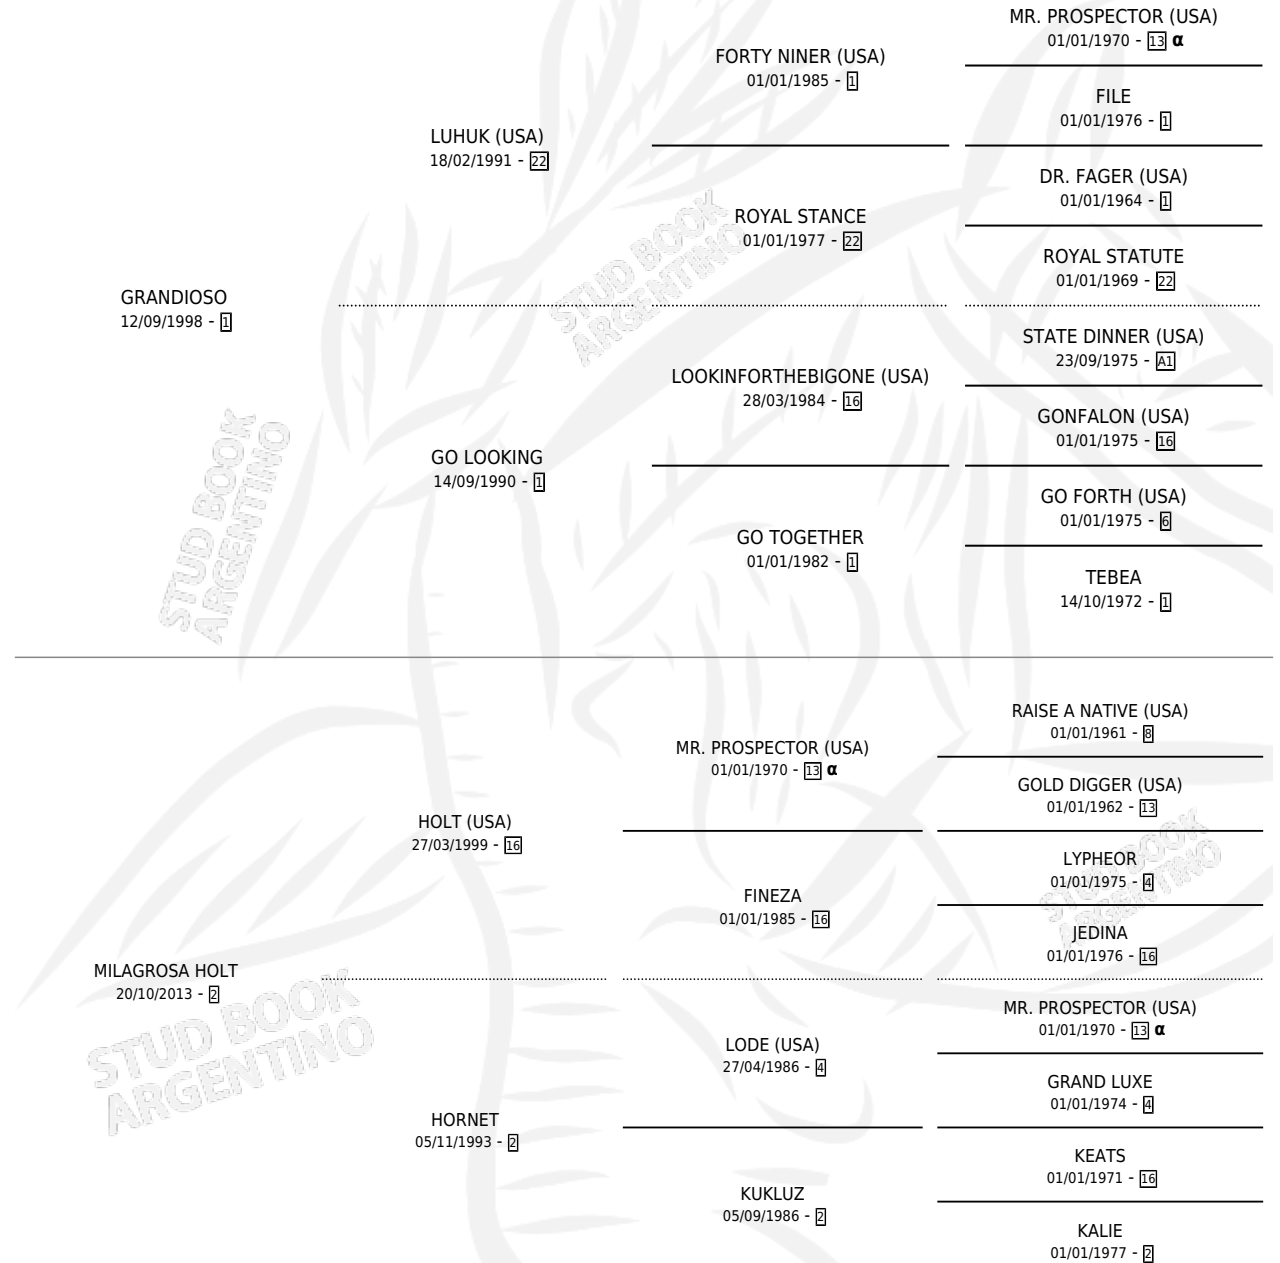

GRAN LUNAS

por GRANDIOSO y MILAGROSA HOLT por HOLT (USA)

Argentina · Hembra · Zaino Colorado · SP · 16/09/2020
Familia 2-h · Volumen 44

ESTADO

TIPIFICACIÓN SANGUÍNEA	X
TIPIFICACIÓN POR ADN	✓
PASAPORTE	✓
IDENTIFICACIÓN POR MICROCHIP	✓
REPRODUCTOR	X

Lugar de nacimiento: El Chichino

Criador: El Chichino

PEDIGREE

INBREEDING : α

GRAN LUNAS

Datos oficiales del Stud Book Argentino

Documento generado el 10/05/2026

studbook.org.ar