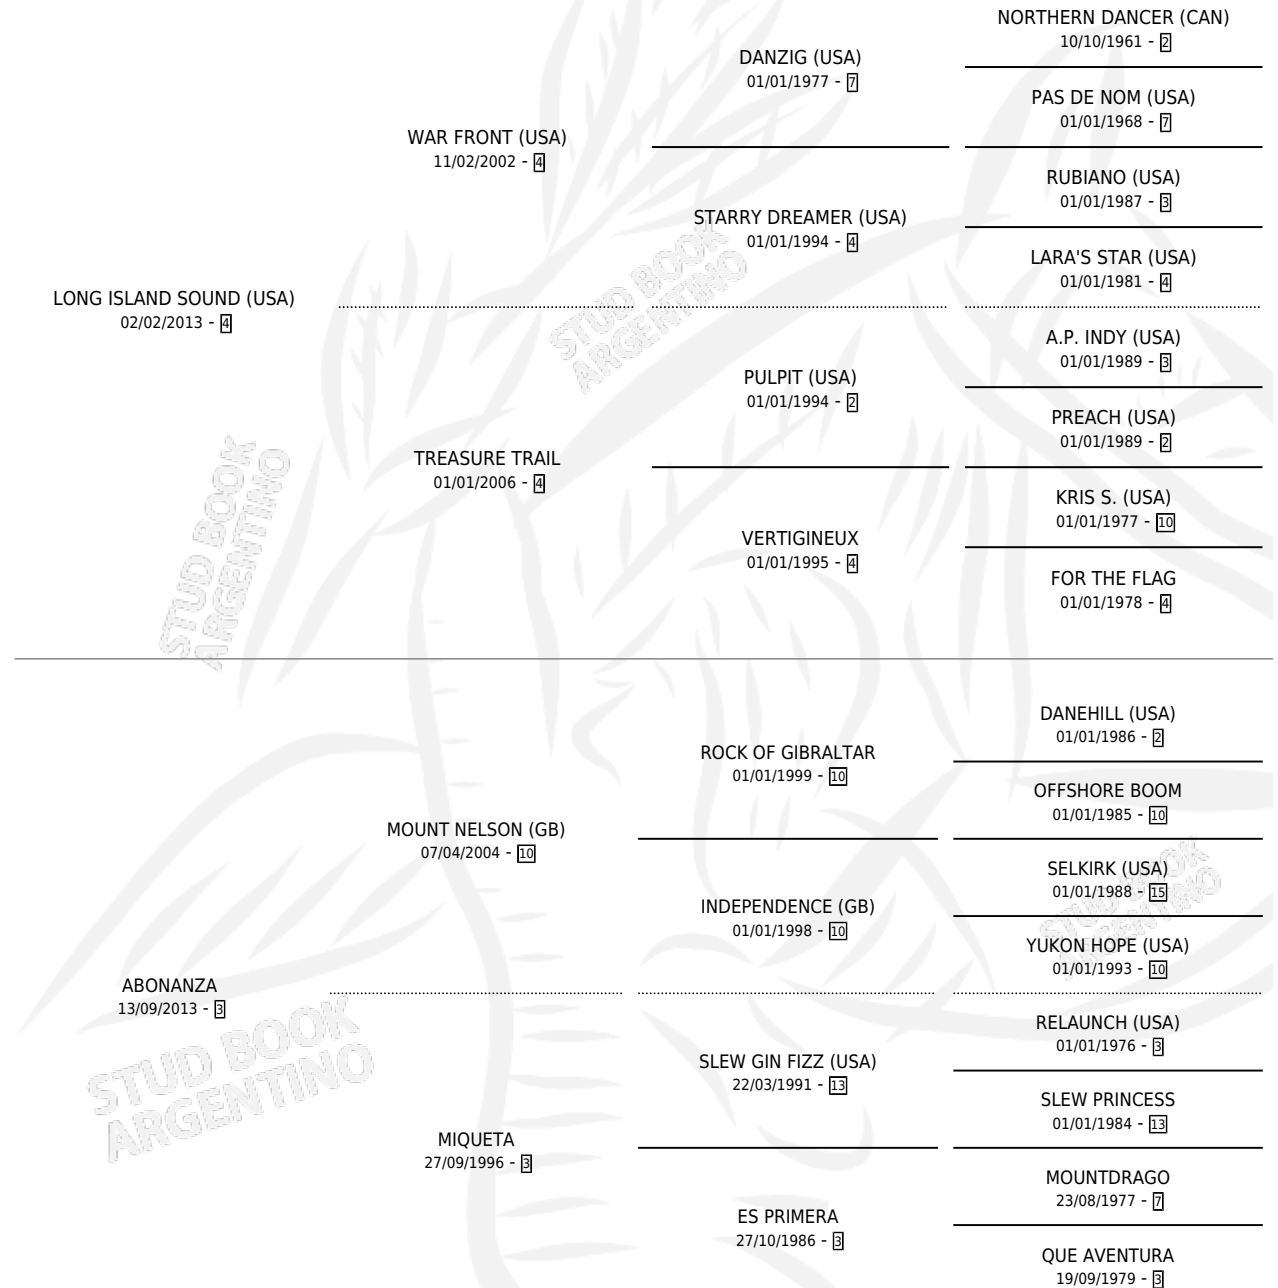

FIRULETA

por **LONG ISLAND SOUND (USA)** y **ABONANZA** por **MOUNT NELSON (GB)**

Argentina · Hembra · Tordillo · SP · 26/08/2021
Familia 3-n · Volumen 44

ESTADO

TIPIFICACIÓN SANGUÍNEA	X
TIPIFICACIÓN POR ADN	✓
PASAPORTE	✓
IDENTIFICACIÓN POR MICROCHIP	✓
REPRODUCTOR	X

Lugar de nacimiento: Rodeo Chico
Criador: Rodeo Chico

PEDIGREE

CAMPAÑA

Solo carreras oficiales de Argentina

POR EDAD

EDAD	CC	1°	2°	3°	4°	5°	NP	CLC	CLG	CLCG1	CLGG1	IMPORTE	GANANCIA / CC
3 AÑOS	5	0	0	0	0	0	5	0	0	0	0	\$256,900	\$51,380
TOTALES	5	0	0	0	0	0	5	0	0	0	0	\$256,900	\$51,380
%		0.0%	0.0%	0.0%	0.0%	0.0%	100%	0.0%	0.0%	0.0%	0.0%		