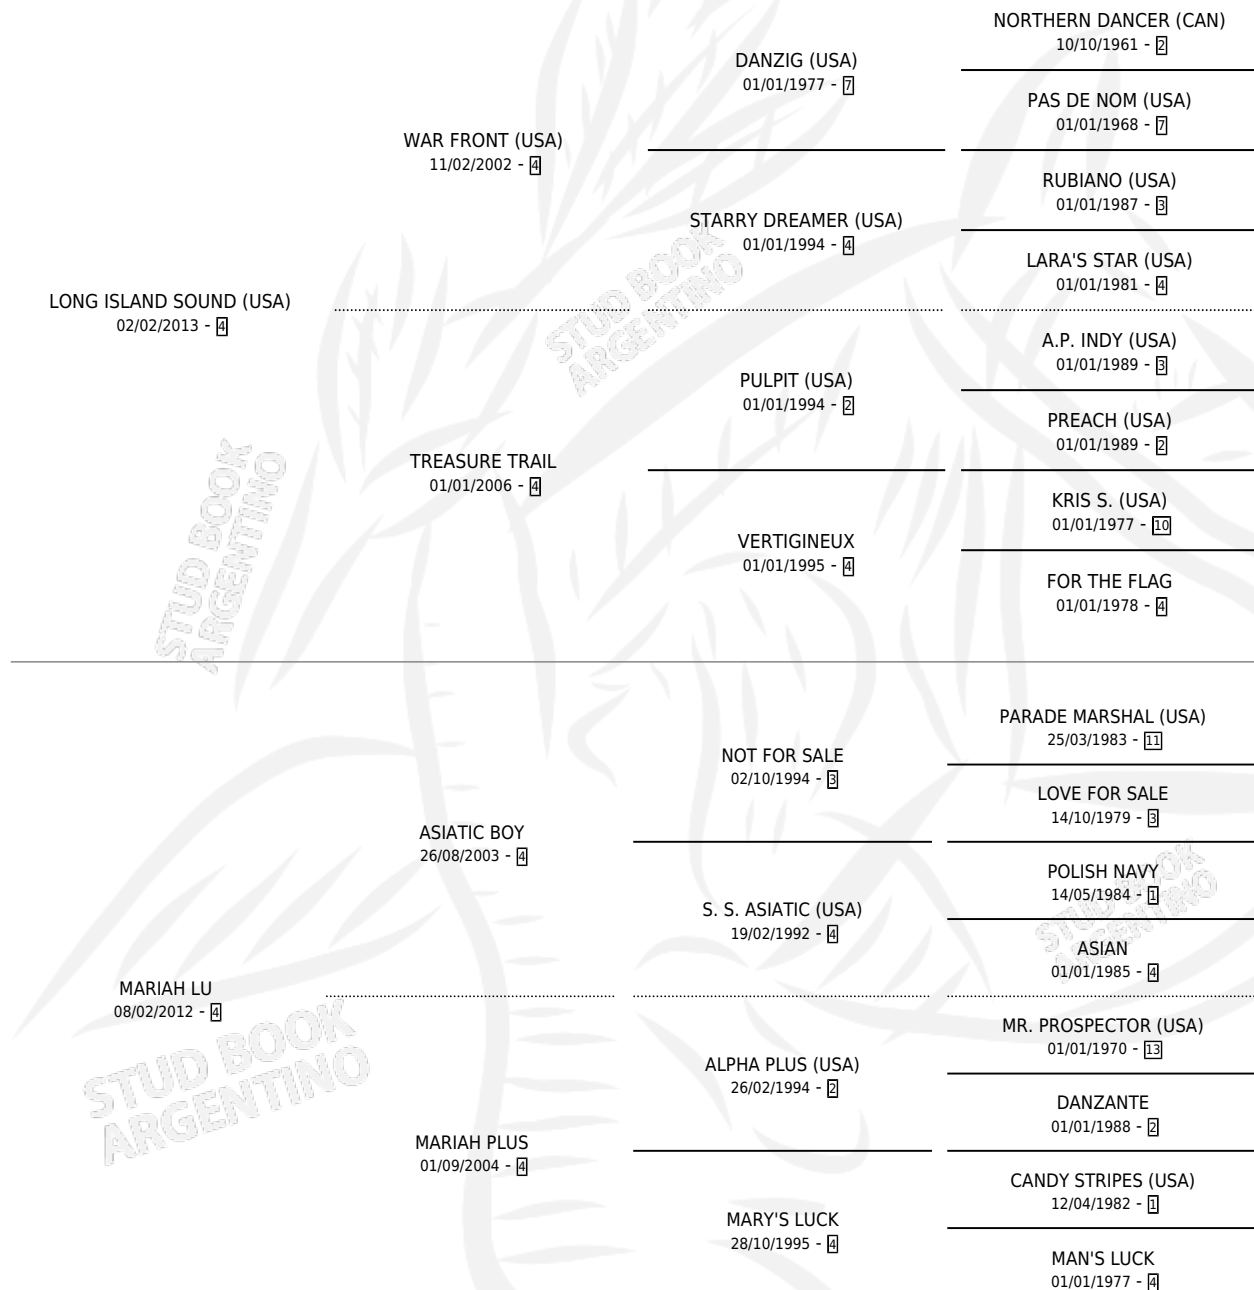

MARIAH CE

por **LONG ISLAND SOUND (USA)** y **MARIAH LU** por **ASIATIC BOY**

Argentina · Hembra · Zaino · SP · 19/10/2021
Familia 4-h · Volumen 44

ESTADO

TIPIFICACIÓN SANGUÍNEA	X
TIPIFICACIÓN POR ADN	X
PASAPORTE	X
IDENTIFICACIÓN POR MICROCHIP	X
REPRODUCTOR	X

Lugar de nacimiento: Abolengo
Criador: Abolengo

PEDIGREE

MARIAH CE

Datos oficiales del Stud Book Argentino

Documento generado el 02/05/2026

studbook.org.ar