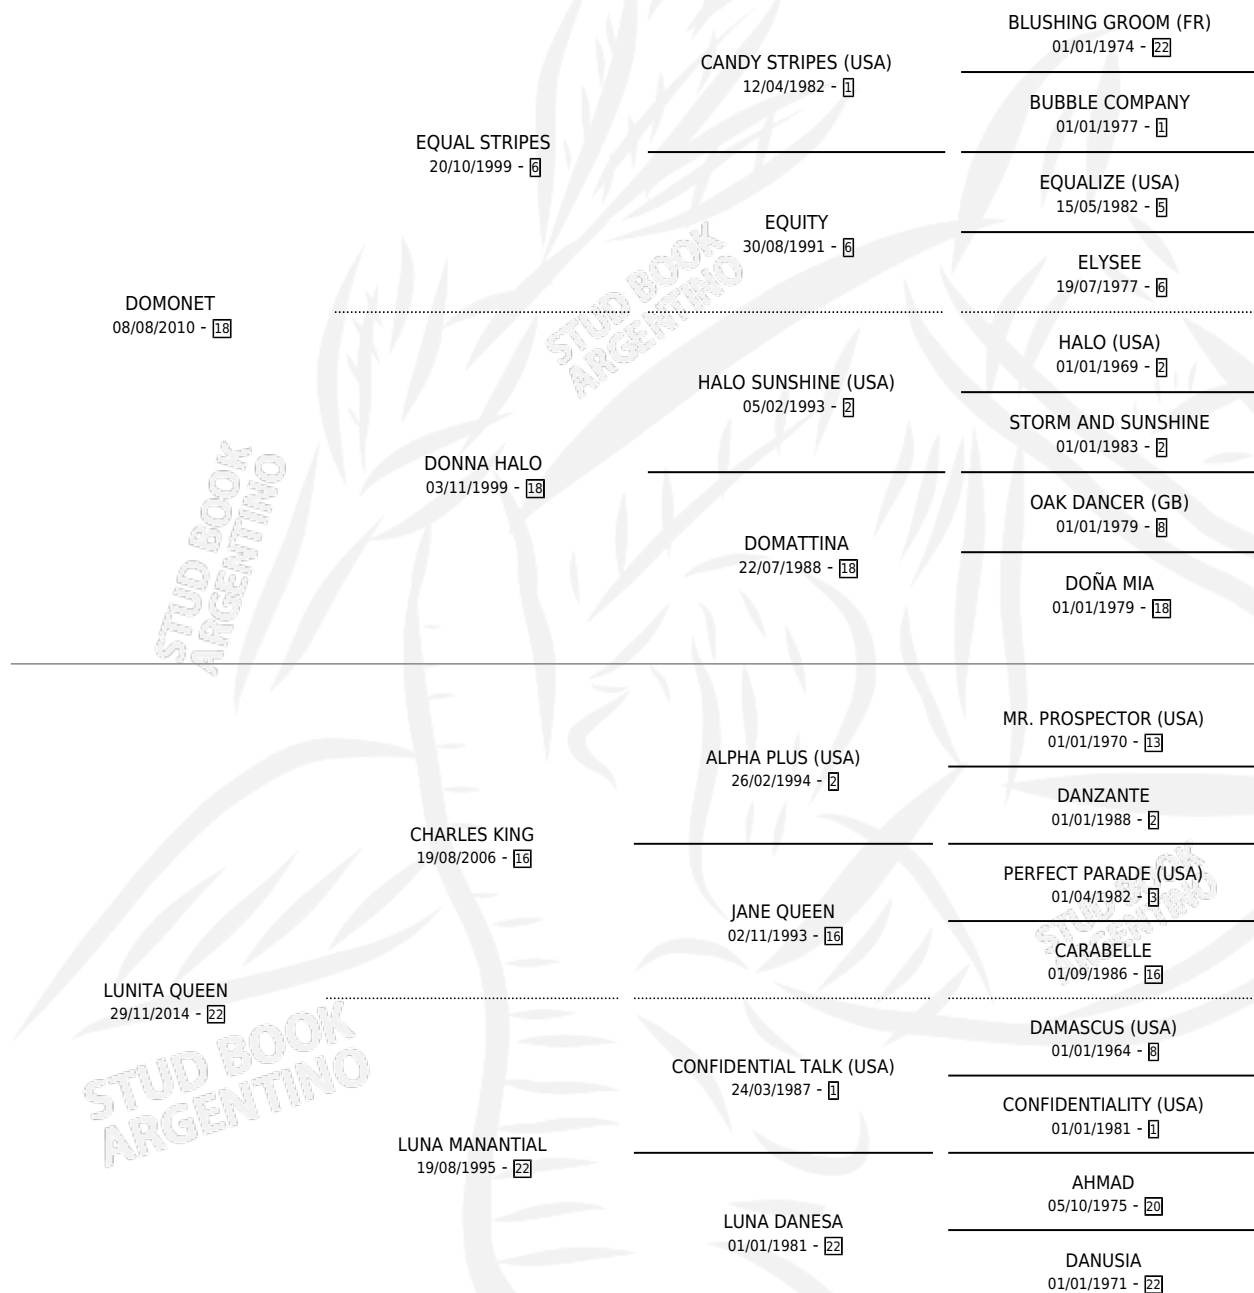

DALUNET

por DOMONET y LUNITA QUEEN por CHARLES KING

Argentina · Hembra · Zaino · SP · 22/11/2021
Familia 22-a · Volumen 44

ESTADO

TIPIFICACIÓN SANGUÍNEA	X
TIPIFICACIÓN POR ADN	X
PASAPORTE	X
IDENTIFICACIÓN POR MICROCHIP	X
REPRODUCTOR	X

Lugar de nacimiento: Las Taperas

Criador: Figon Eduardo y Razquin Luis Maria

PEDIGREE