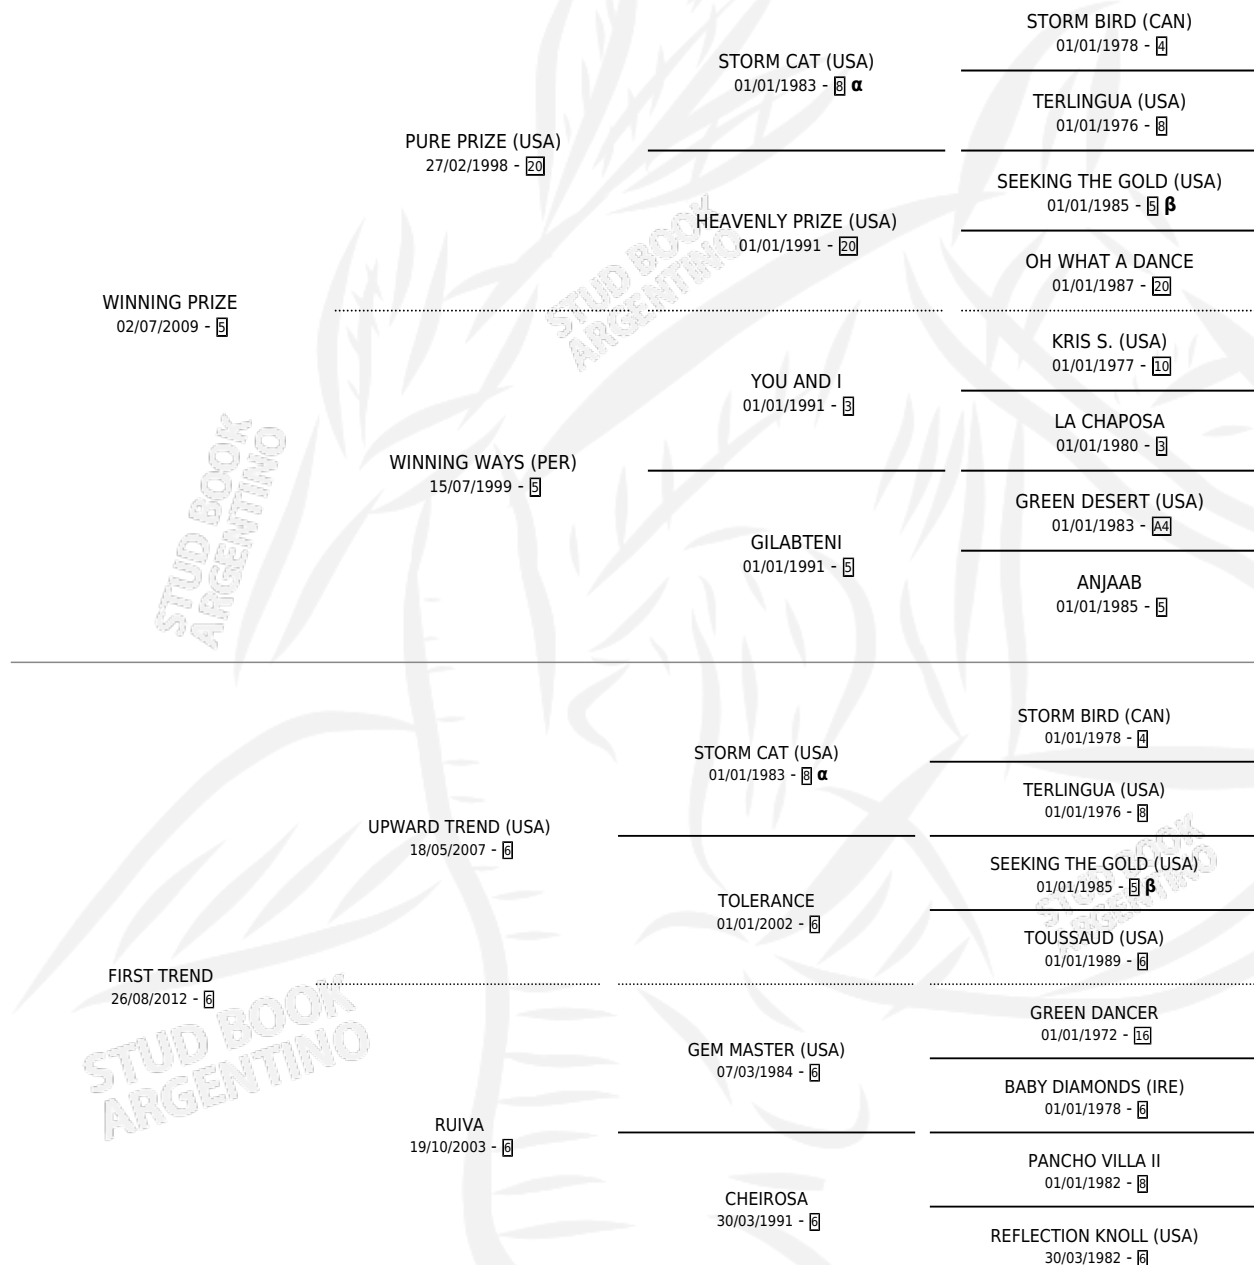

TREND WINNING

por **WINNING PRIZE** y **FIRST TREND** por **UPWARD TREND** (USA)

Argentina · Hembra · Zaino · SP · 02/09/2021
Familia 6-d · Volumen 44

ESTADO

TIPIFICACIÓN SANGUÍNEA	X
TIPIFICACIÓN POR ADN	✓
PASAPORTE	✓
IDENTIFICACIÓN POR MICROCHIP	✓
REPRODUCTOR	X

Lugar de nacimiento: La Numancia
Criador: Martinez Osvaldo Domingo

PEDIGREE

INBREEDING : **α,β**