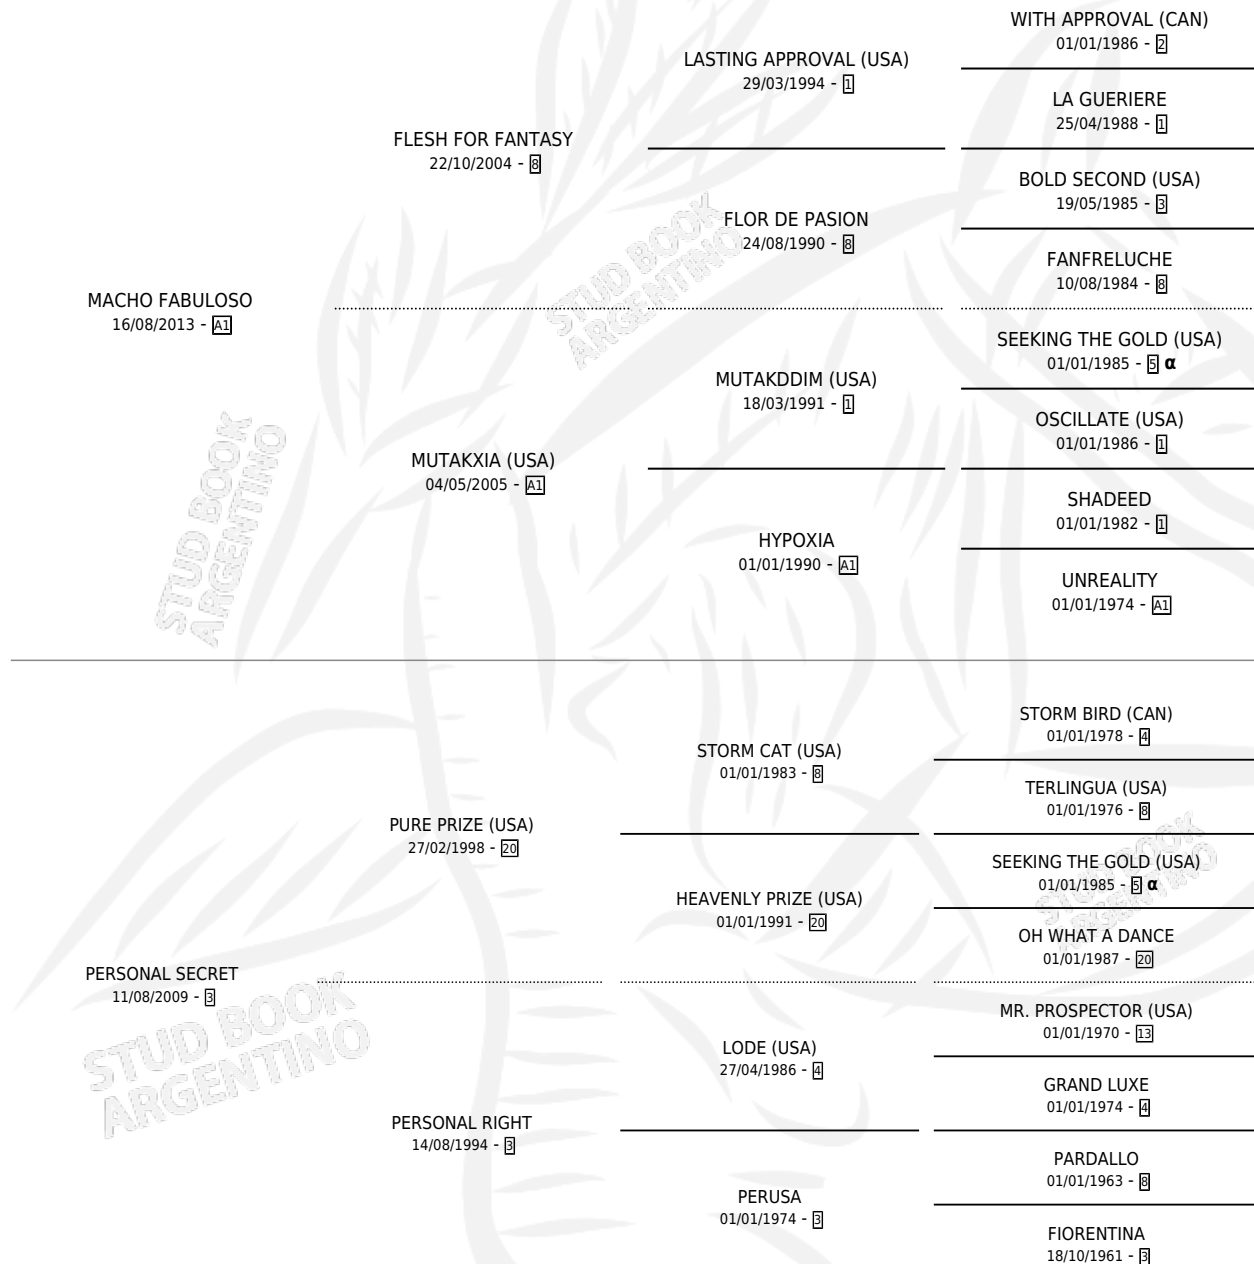

PRETTY FABULOUS

por **MACHO FABULOSO** y **PERSONAL SECRET** por **PURE PRIZE (USA)**

Argentina · Hembra · Alazan · SP · 24/10/2021
Familia 3-b · Volumen 44

ESTADO

TIPIFICACIÓN SANGUÍNEA	X
TIPIFICACIÓN POR ADN	✓
PASAPORTE	✓
IDENTIFICACIÓN POR MICROCHIP	✓
REPRODUCTOR	X

Lugar de nacimiento: San Francisco Chico
Criador: San Francisco Chico

PEDIGREE

INBREEDING : α

CAMPAÑA

Solo carreras oficiales de Argentina

POR EDAD

EDAD	CC	1°	2°	3°	4°	5°	NP	CLC	CLG	CLCG1	CLGG1	IMPORTE	GANANCIA / CC
3 AÑOS	3	1	1	0	0	0	1	0	0	0	0	\$4,363,000	\$1,454,333
4 AÑOS	5	2	1	1	1	0	0	0	0	0	0	\$9,729,600	\$1,945,920
TOTALES	8	3	2	1	1	0	1	0	0	0	0	\$14,092,600	\$1,761,575
%		37.5%	25.0%	12.5%	12.5%	0.0%	12.5%	0.0%	0.0%	0.0%	0.0%		