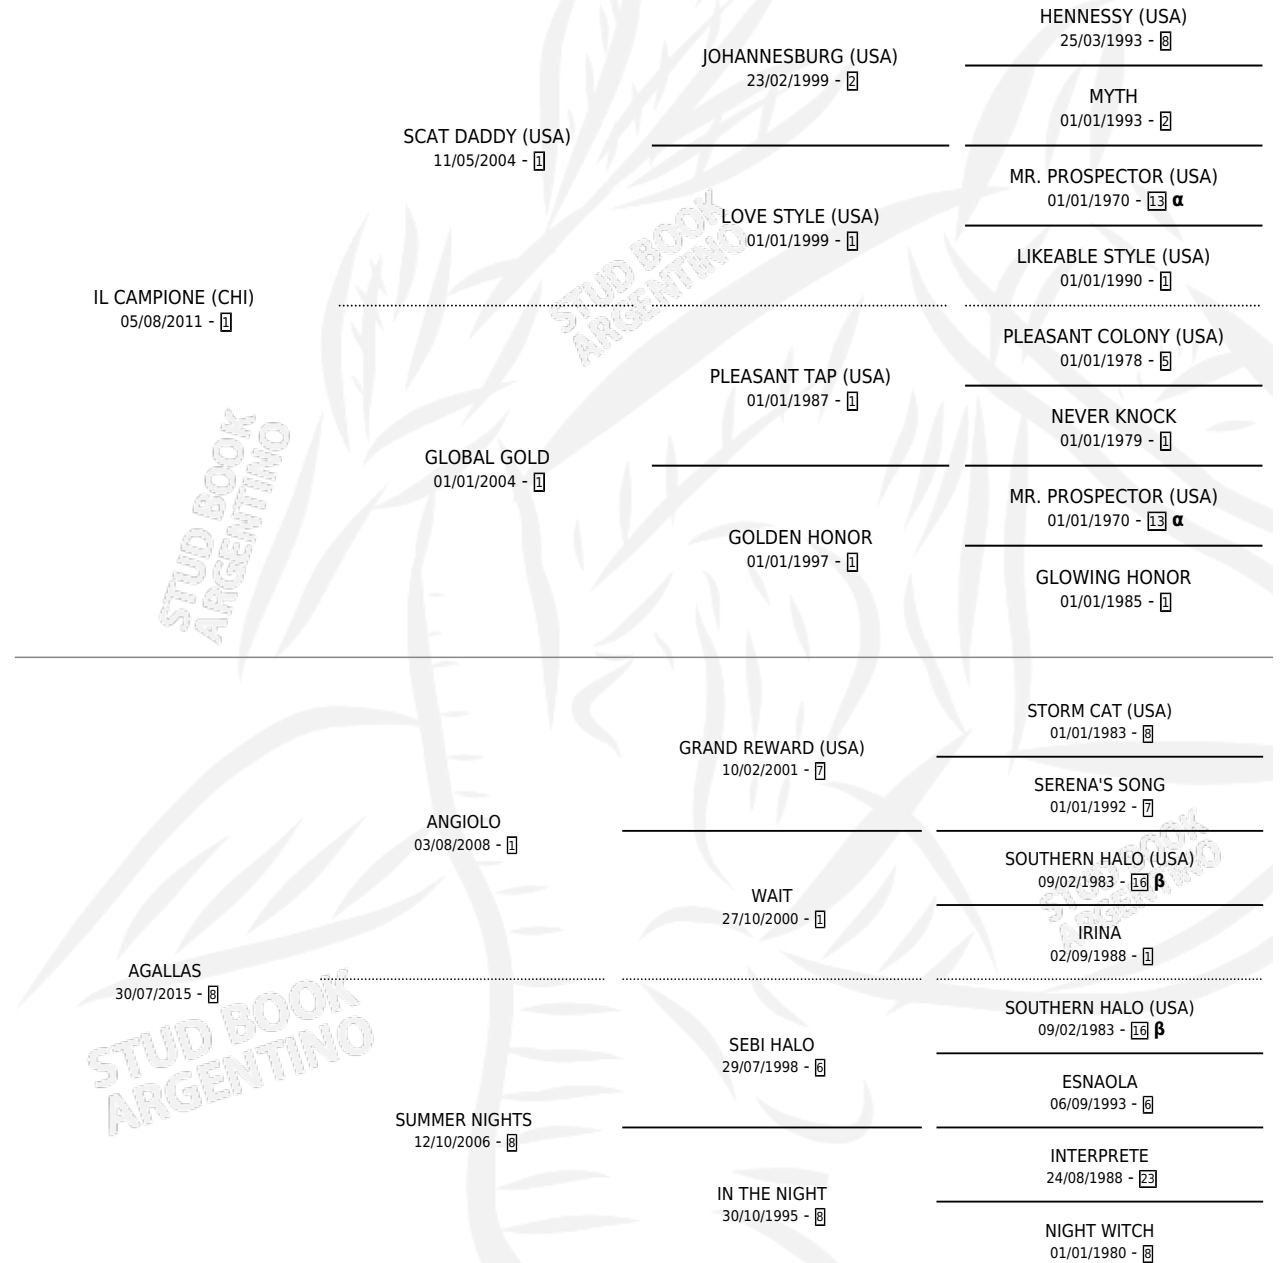

## ESTADO

TIPIFICACIÓN SANGUÍNEA	X
TIPIFICACIÓN POR ADN	✓
PASAPORTE	✓
IDENTIFICACIÓN POR MICROCHIP	✓
REPRODUCTOR	X

**Lugar de nacimiento:** El Paraiso

**Criador:** El Paraiso

## PEDIGREE

INBREEDING : **α,β**