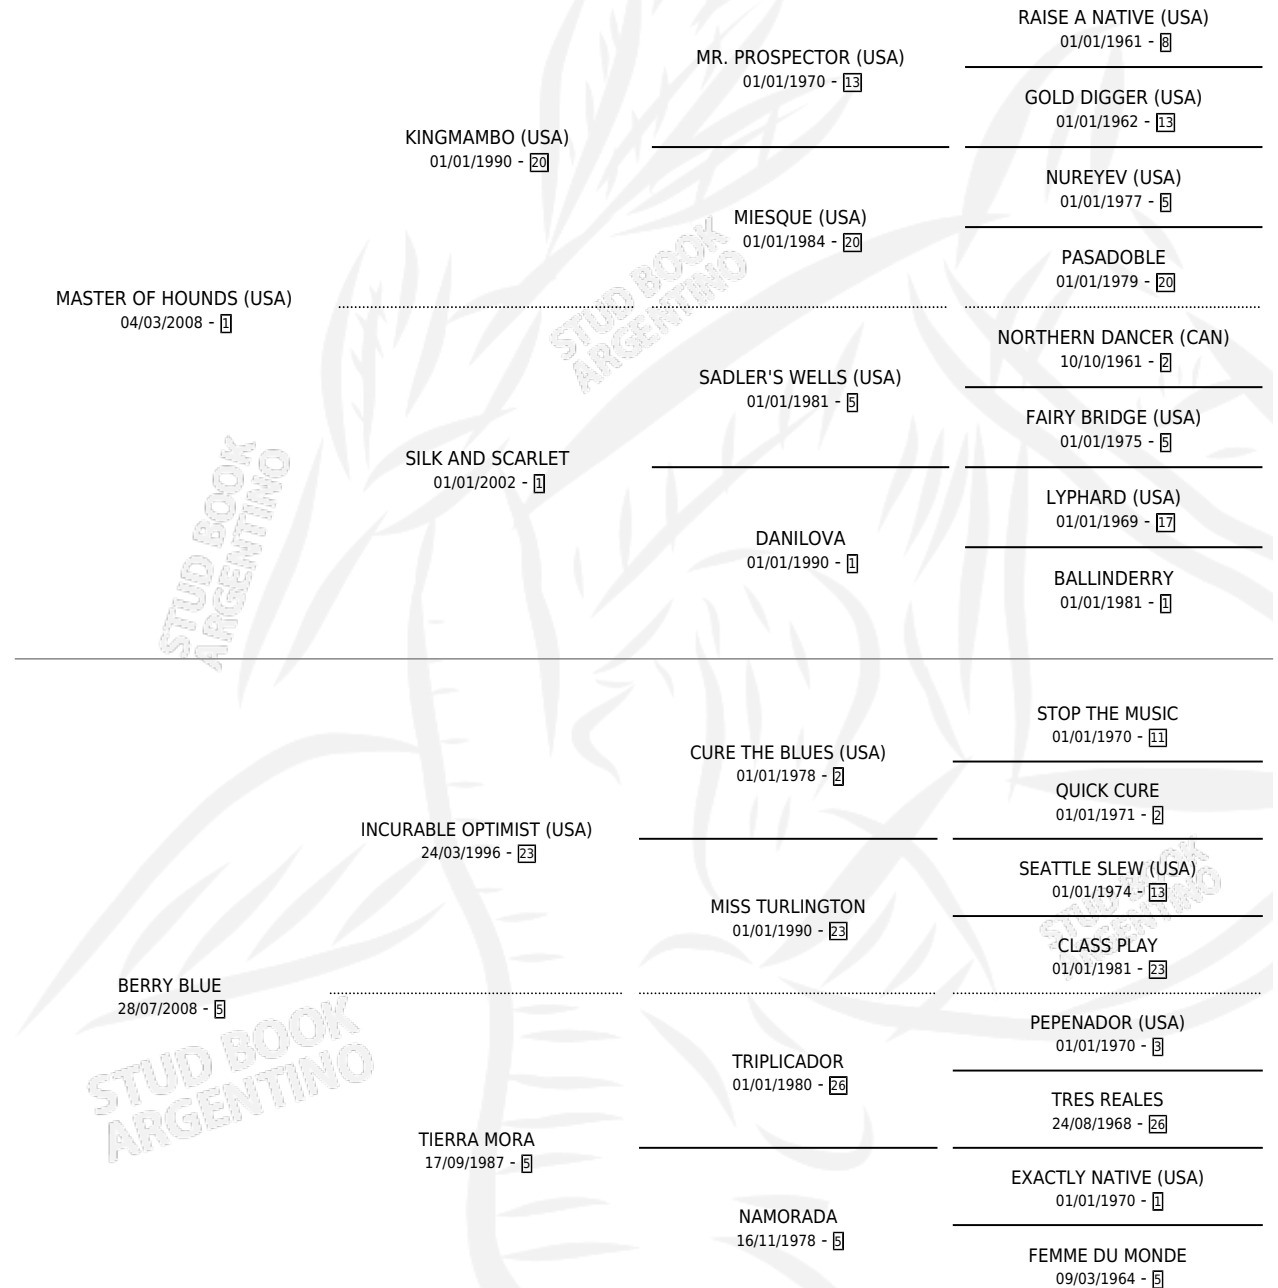

MAGIC BERRY

por **MASTER OF HOUNDS (USA)** y **BERRY BLUE** por **INCURABLE OPTIMIST (USA)**

Argentina · Hembra · Zaino · SP · 17/10/2021
Familia 5-c · Volumen 44

ESTADO

TIPIFICACIÓN SANGUÍNEA	X
TIPIFICACIÓN POR ADN	✓
PASAPORTE	✓
IDENTIFICACIÓN POR MICROCHIP	✓
REPRODUCTOR	X

Lugar de nacimiento: El Paraiso
Criador: El Paraiso

PEDIGREE

MAGIC BERRY

Datos oficiales del Stud Book Argentino

Documento generado el 02/05/2026

studbook.org.ar