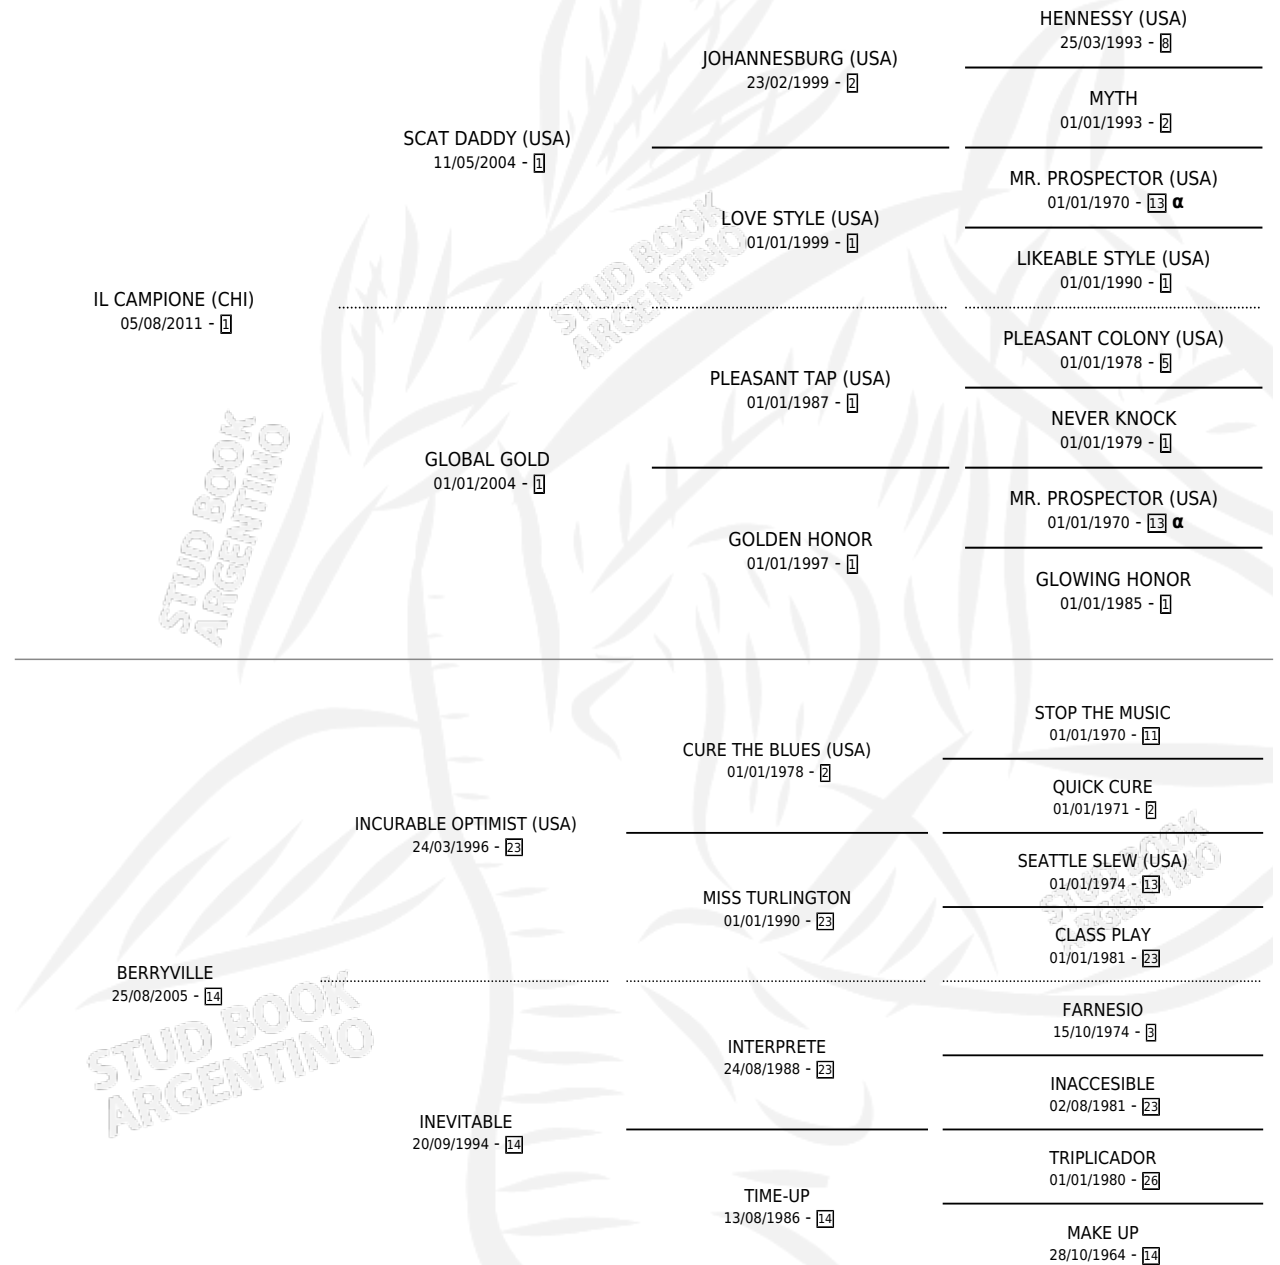

EBONY JILL

por **IL CAMPIONE (CHI)** y **BERRYVILLE** por **INCURABLE OPTIMIST (USA)**

Argentina · Hembra · Zaino · SP · 17/10/2021
Familia 14 · Volumen 44

ESTADO

TIPIFICACIÓN SANGUÍNEA	X
TIPIFICACIÓN POR ADN	✓
PASAPORTE	✓
IDENTIFICACIÓN POR MICROCHIP	✓
REPRODUCTOR	X

Lugar de nacimiento: El Paraíso
Criador: El Paraíso

PEDIGREE

INBREEDING : α

EBONY JILL

Datos oficiales del Stud Book Argentino

Documento generado el 03/05/2026

studbook.org.ar