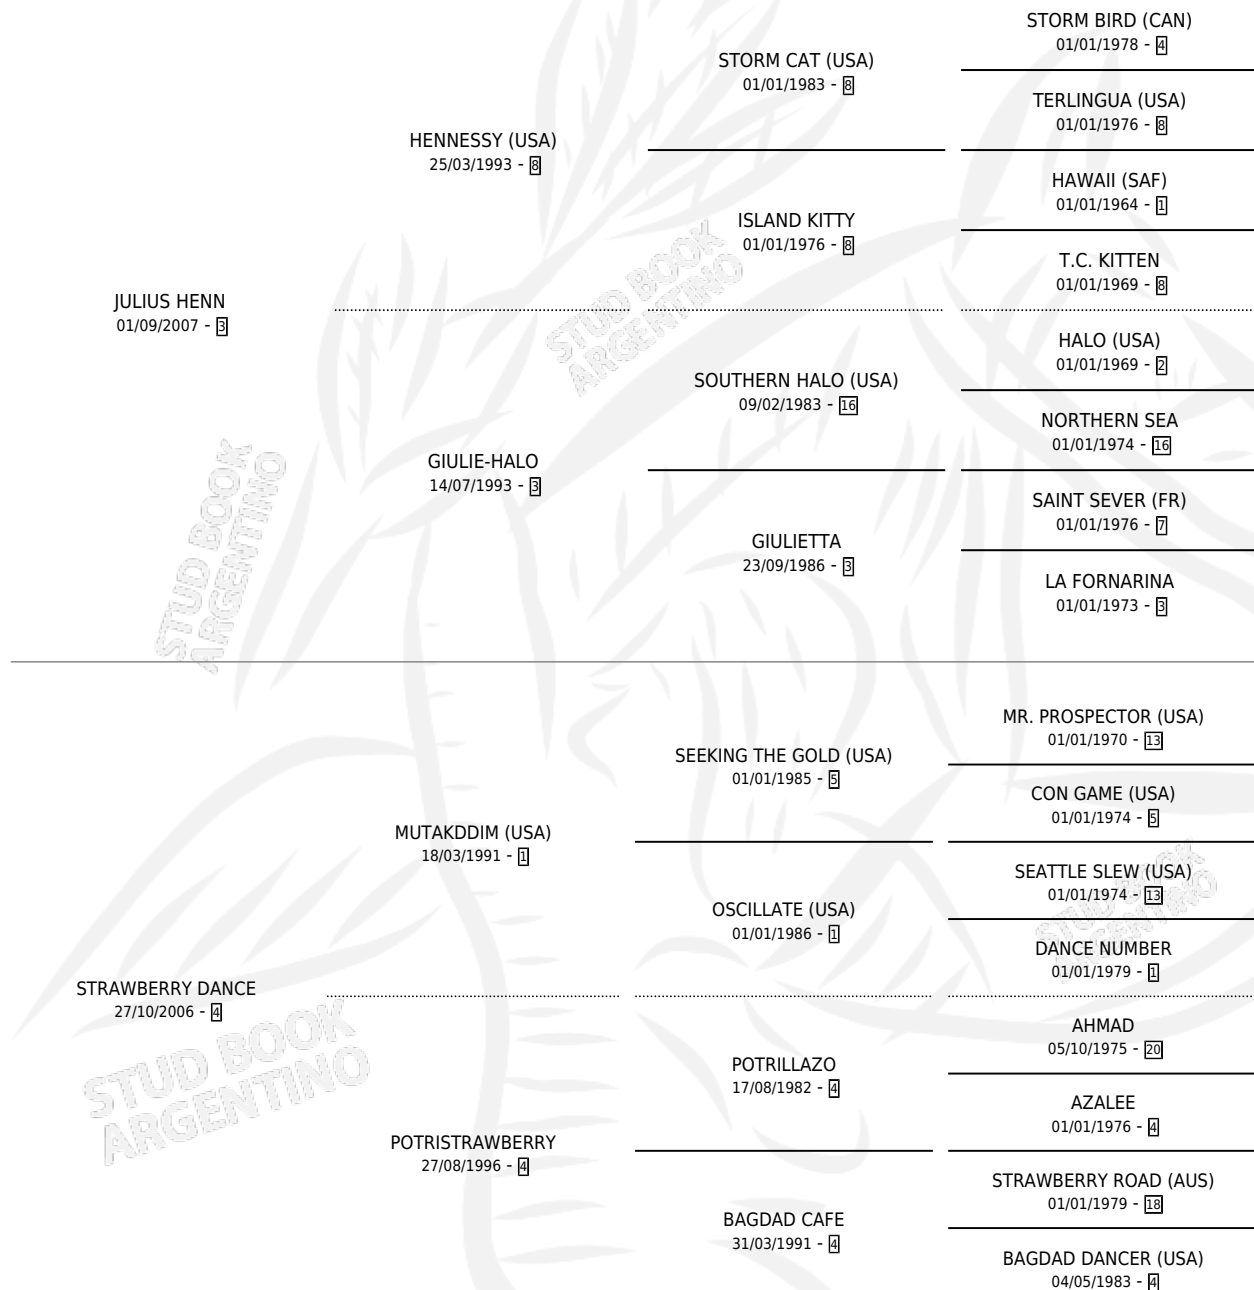

ABANDERADO HENN

por JULIUS HENN y STRAWBERRY DANCE por
MUTAKDDIM (USA)

Argentina · Macho · Zaino · SP · 13/09/2021
Familia 4-m · Volumen 44

ESTADO

TIPIFICACIÓN SANGUÍNEA	X
TIPIFICACIÓN POR ADN	✓
PASAPORTE	✓
IDENTIFICACIÓN POR MICROCHIP	✓
REPRODUCTOR	X

Lugar de nacimiento: La Cautiva
Criador: Paladino Mario

PEDIGREE

CAMPAÑA

Solo carreras oficiales de Argentina

POR EDAD

EDAD	CC	1°	2°	3°	4°	5°	NP	CLC	CLG	CLCG1	CLGG1	IMPORTE	GANANCIA / CC
3 AÑOS	1	0	0	0	0	0	1	0	0	0	0	\$0	\$0
4 AÑOS	5	0	1	0	1	0	3	0	0	0	0	\$1,582,500	\$316,500
TOTALES	6	0	1	0	1	0	4	0	0	0	0	\$1,582,500	\$263,750
%		0.0%	16.7%	0.0%	16.7%	0.0%	66.7%	0.0%	0.0%	0.0%	0.0%		

Placés en Palermo en 6 carreras disputadas.

POR DISTANCIA

HIPODROMO	CC	1°	2°	3°	4°	5°	NP	CLC	CLG	CLCG1	CLGG1	IMPORTE
PALERMO	1	0	1	0	0	0	0	0	0	0	0	\$1,172,500
1200 MTS	1	0	1	0	0	0	0	0	0	0	0	\$1,172,500
SAN ISIDRO	5	0	0	0	1	0	4	0	0	0	0	\$410,000
1200 MTS	3	0	0	0	1	0	2	0	0	0	0	\$310,000
1300 MTS	1	0	0	0	0	0	1	0	0	0	0	\$100,000
1400 MTS	1	0	0	0	0	0	1	0	0	0	0	\$0