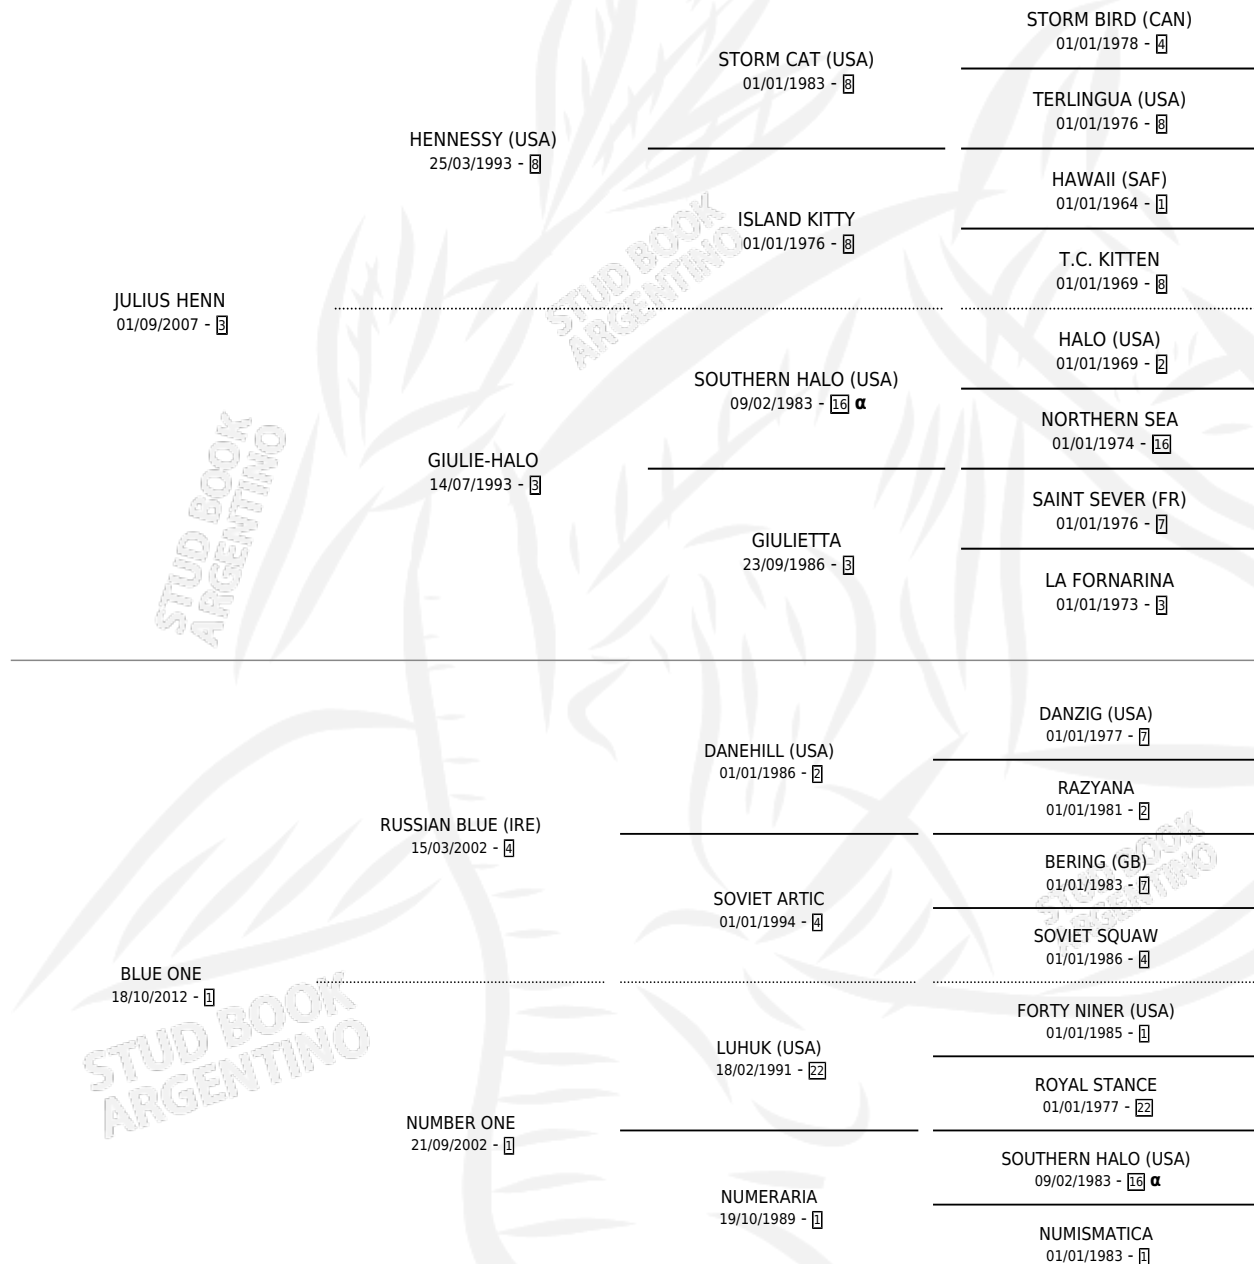

AGARRATE HENN

por JULIUS HENN y BLUE ONE por RUSSIAN BLUE (IRE)

Argentina · Macho · Zaino · SP · 25/09/2021
Familia 1-m · Volumen 44

ESTADO

TIPIFICACIÓN SANGUÍNEA	X
TIPIFICACIÓN POR ADN	X
PASAPORTE	X
IDENTIFICACIÓN POR MICROCHIP	X
REPRODUCTOR	X

Lugar de nacimiento: La Cautiva
Criador: Paladino Mario

PEDIGREE

INBREEDING : α

AGARRATE HENN

Datos oficiales del Stud Book Argentino

Documento generado el 10/05/2026

studbook.org.ar